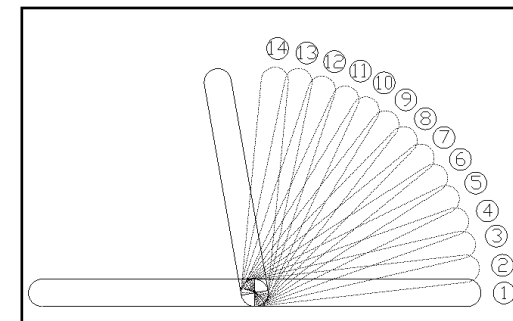

Metoda regulacji kąta nachylenia

- Możesz wybrać żądany kąt na podstawie 14 faz przedstawionych na rysunkach od ① do ⑭.
- Gdy oparcie zostanie przesunięte o 90 stopni do przodu, można je ponownie wypoziomować do pozycji płaskiej.
- Regulacja pomiędzy poziomem ① (0 stopni) a ⑭ (84 stopni), zmienia się co 6,5 stopnia.