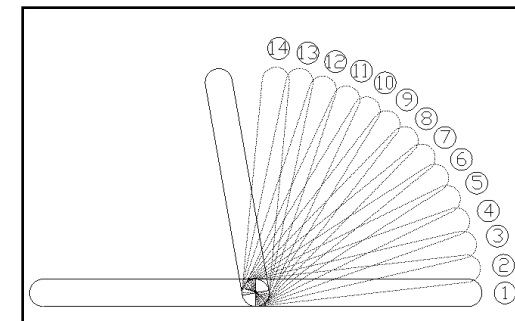

Método de ajuste de ángulo

- Puede elegir el ángulo que desee, de acuerdo con las 14 etapas de la imagen de ① a ⑭.
- Cuando el respaldo se empuja 90 grados hacia adelante, puede volver al piso.
- El ajuste libre entre (0 grados) y (84,5 grados) se ajustará a 6,5 grados para cada etapa.