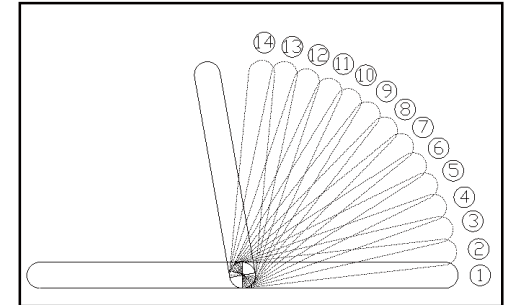

Maßnahme für Winkeleinstellung

- Sie können den Winkel nach Ihrem Geschmack auswählen, entsprechend den 14 Stufen im Bild von ① bis ⑭.
- Wenn die Rückenlehne um 90 Grad nach vorne gedrückt wird, kann sie wieder flach sein.
- Von ① (0 Grad) bis ⑭ (84 Grad) beträgt der freie Einstellbereich jeder Stufe 6,5 Grad.