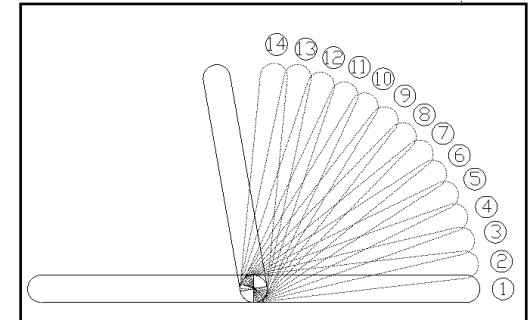

Metodo di regolazione dell'angolo

- È possibile scegliere l'angolazione desiderata, in base alle 14 fasi dell'immagine da ① a ⑭.
- Quando lo schienale viene spinto in avanti di 90 gradi, può tornare in piano.
- Da ① (0 gradi) a ⑭ (84 gradi), l'intervallo di regolazione libera di ogni stadio è di 6,5 gradi.