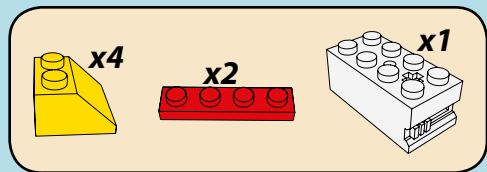

3

TRUCK ROD

4 ↻