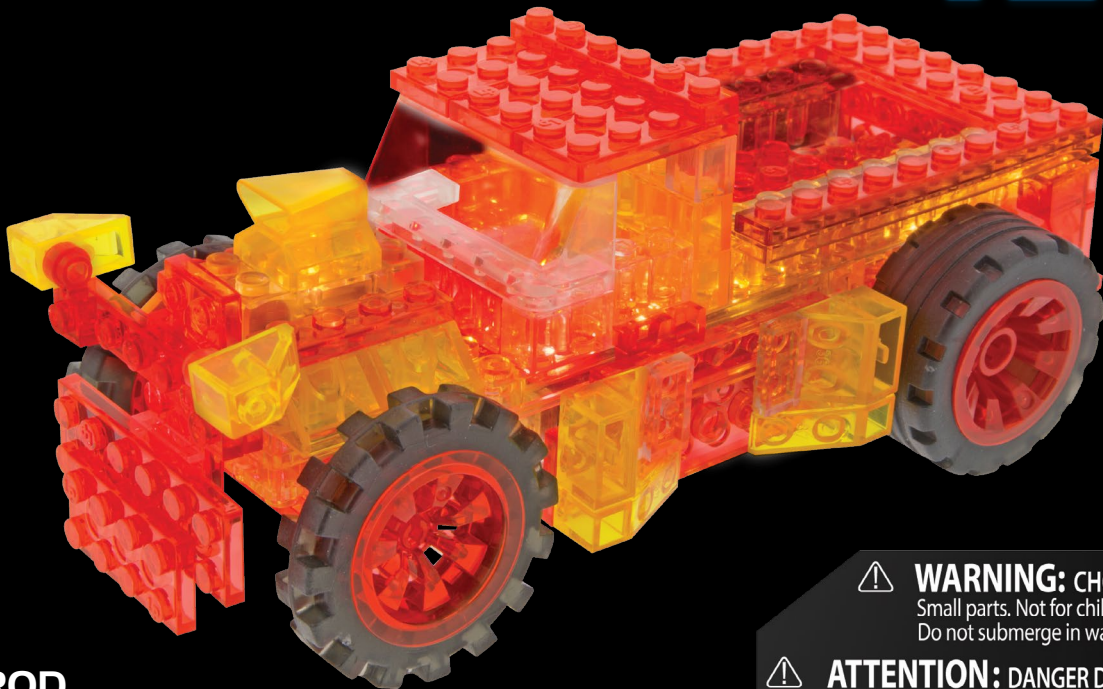

LASER PEGS

MODELS
12 IN 1
MODÈLES

TRUCK ROD

www.LaserPegs.com/12011

WARNING: CHOKING HAZARD-
Small parts. Not for children under 3 yrs.
Do not submerge in water.

ATTENTION: DANGER DE SUFFOCATION-
Petits éléments. Ne convient pas aux enfants de
moins de trois ans. Ne pas immerger le jeu dans l'eau.

12011-1

TRUCK ROD

3

TRUCK ROD

4 ↻

12011-2

1

2