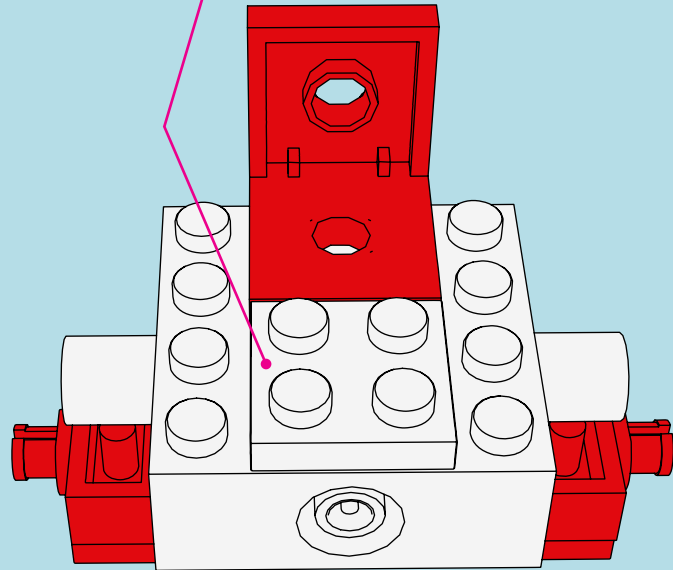

LASER PEGS

MODELS
12 IN 1
MODÈLES

TRUCK ROD

www.LaserPegs.com/12011

WARNING: CHOKING HAZARD-
Small parts. Not for children under 3 yrs.
Do not submerge in water.

ATTENTION: DANGER DE SUFFOCATION-
Petits éléments. Ne convient pas aux enfants de
moins de trois ans. Ne pas immerger le jeu dans l'eau.

12011-1

TRUCK ROD

3

TRUCK ROD

4 ↻

12011-2

1

2