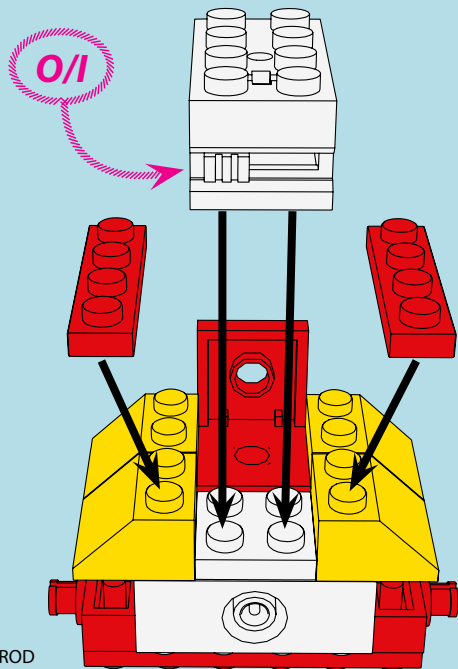

LASER PEGS

MODELS
12 IN 1
MODÈLES

TRUCK ROD

www.LaserPegs.com/12011

WARNING: CHOKING HAZARD-
Small parts. Not for children under 3 yrs.
Do not submerge in water.

ATTENTION: DANGER DE SUFFOCATION-
Petits éléments. Ne convient pas aux enfants de
moins de trois ans. Ne pas immerger le jeu dans l'eau.

12011-1

TRUCK ROD

3

TRUCK ROD

4 ↻

12011-2

1

2

9

10

11 ↻

12

12011-13

13

TRUCK ROD

14