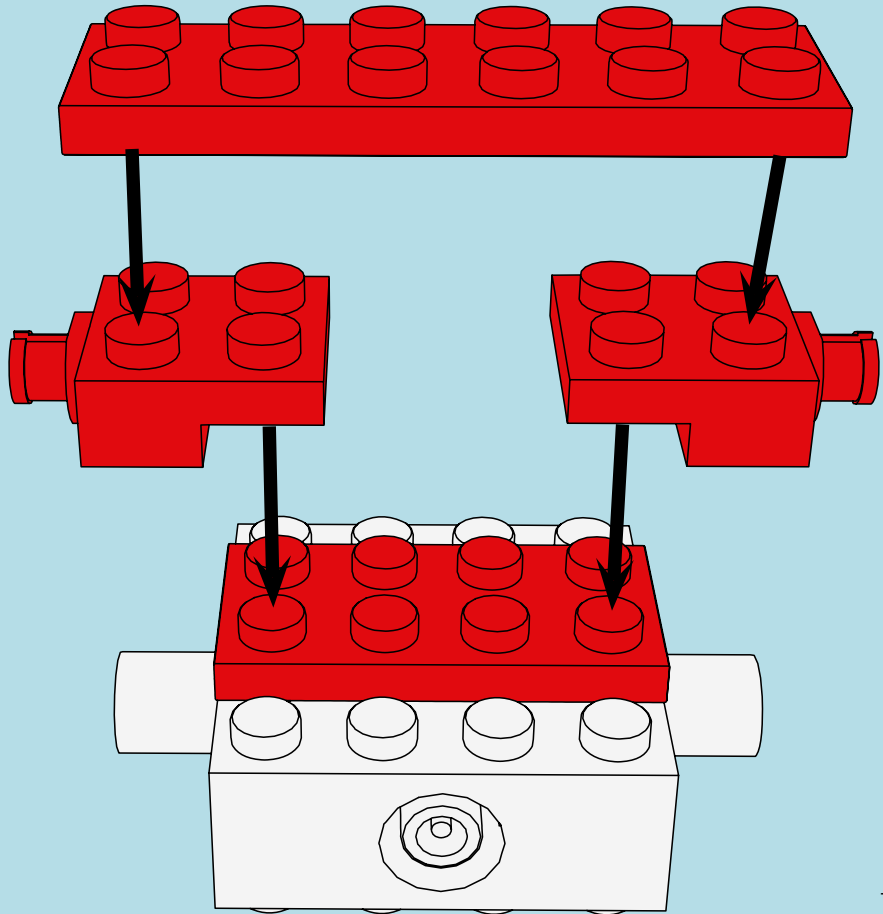

LASER PEGS

MODELS
12 IN 1
MODÈLES

TRUCK ROD

www.LaserPegs.com/12011

WARNING: CHOKING HAZARD-
Small parts. Not for children under 3 yrs.
Do not submerge in water.

ATTENTION: DANGER DE SUFFOCATION-
Petits éléments. Ne convient pas aux enfants de
moins de trois ans. Ne pas immerger le jeu dans l'eau.

12011-1

TRUCK ROD

3

TRUCK ROD

4 ↻

12011-2

1

2