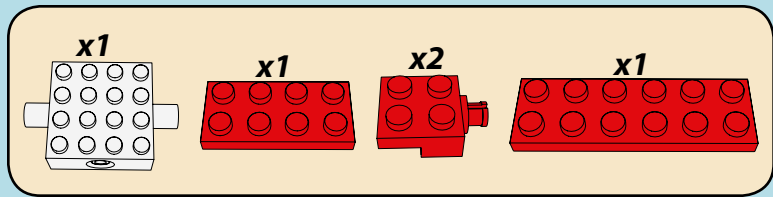

LASER PEGS

MODELS
12 IN 1
MODÈLES

TRUCK ROD

www.LaserPegs.com/12011

WARNING: CHOKING HAZARD-
Small parts. Not for children under 3 yrs.
Do not submerge in water.

ATTENTION: DANGER DE SUFFOCATION-
Petits éléments. Ne convient pas aux enfants de
moins de trois ans. Ne pas immerger le jeu dans l'eau.