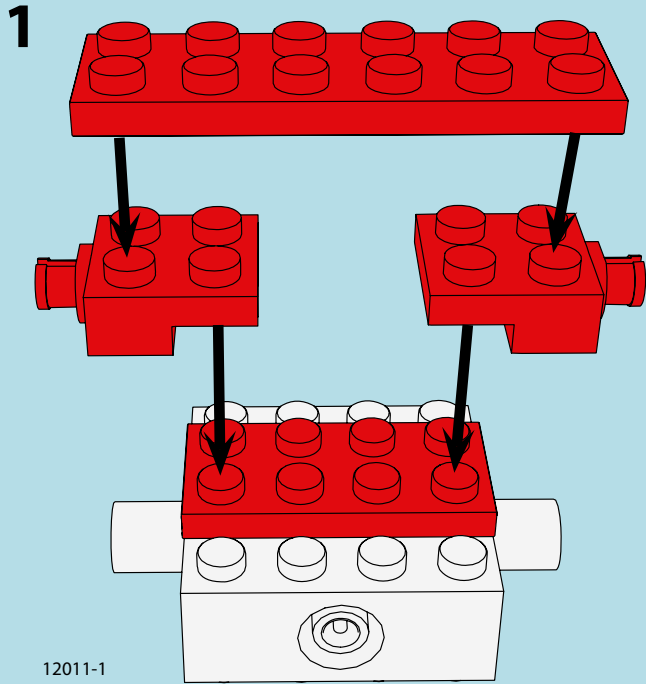

LASER PEGS

MODELS
12 IN 1
MODÈLES

TRUCK ROD

www.LaserPegs.com/12011

WARNING: CHOKING HAZARD-
Small parts. Not for children under 3 yrs.
Do not submerge in water.

ATTENTION: DANGER DE SUFFOCATION-
Petits éléments. Ne convient pas aux enfants de
moins de trois ans. Ne pas immerger le jeu dans l'eau.

12011-1

TRUCK ROD

3

TRUCK ROD

4 ↻

12011-2

1

2