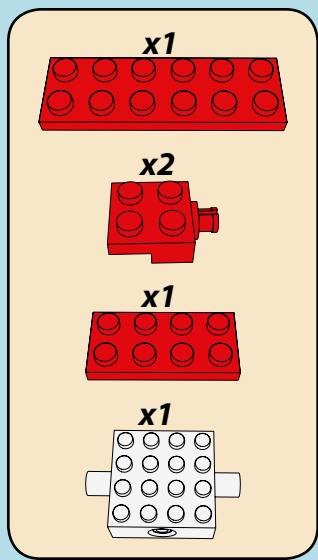

LASER PEGS

MODELS
12 IN 1
MODÈLES

TRUCK ROD

www.LaserPegs.com/12011

WARNING: CHOKING HAZARD-
Small parts. Not for children under 3 yrs.
Do not submerge in water.

ATTENTION: DANGER DE SUFFOCATION-
Petits éléments. Ne convient pas aux enfants de
moins de trois ans. Ne pas immerger le jeu dans l'eau.

12011-1

TRUCK ROD

3

TRUCK ROD

4 ↻

12011-2

1

2

3

x2

4

x2

x1

5

x1 x4 x1

7