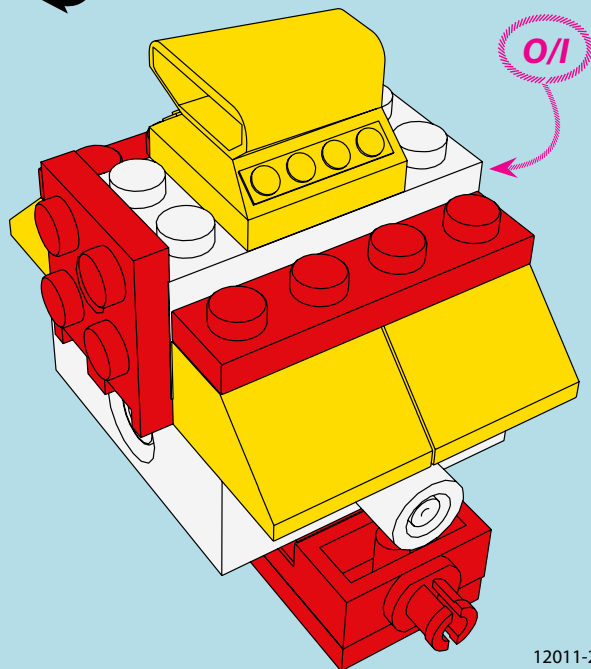

LASER PEGS

MODELS
12 IN 1
MODÈLES

TRUCK ROD

www.LaserPegs.com/12011

WARNING: CHOKING HAZARD-
Small parts. Not for children under 3 yrs.
Do not submerge in water.

ATTENTION: DANGER DE SUFFOCATION-
Petits éléments. Ne convient pas aux enfants de
moins de trois ans. Ne pas immerger le jeu dans l'eau.

12011-1

TRUCK ROD

3

TRUCK ROD

4 ↻

12011-2

1

2