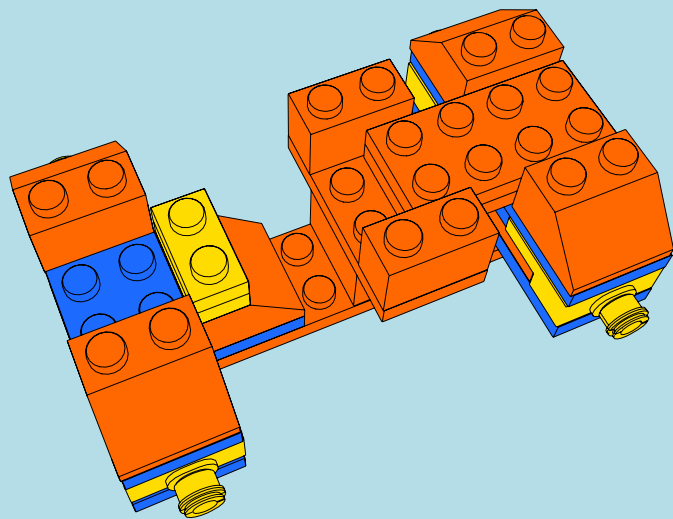

LASER PEGS

MODELS
6 IN 1
MODÈLES

www.LaserPegs.com/61010

WARNING: CHOKING HAZARD-
Small parts. Not for children under 3 yrs.
Do not submerge in water.

ATTENTION: DANGER DE SUFFOCATION-
Petits éléments. Ne convient pas aux enfants de
moins de trois ans. Ne pas immerger le jeu dans l'eau.

1

2

3

4

5

6

7

8

16

17

18

19

20

21

22

x1