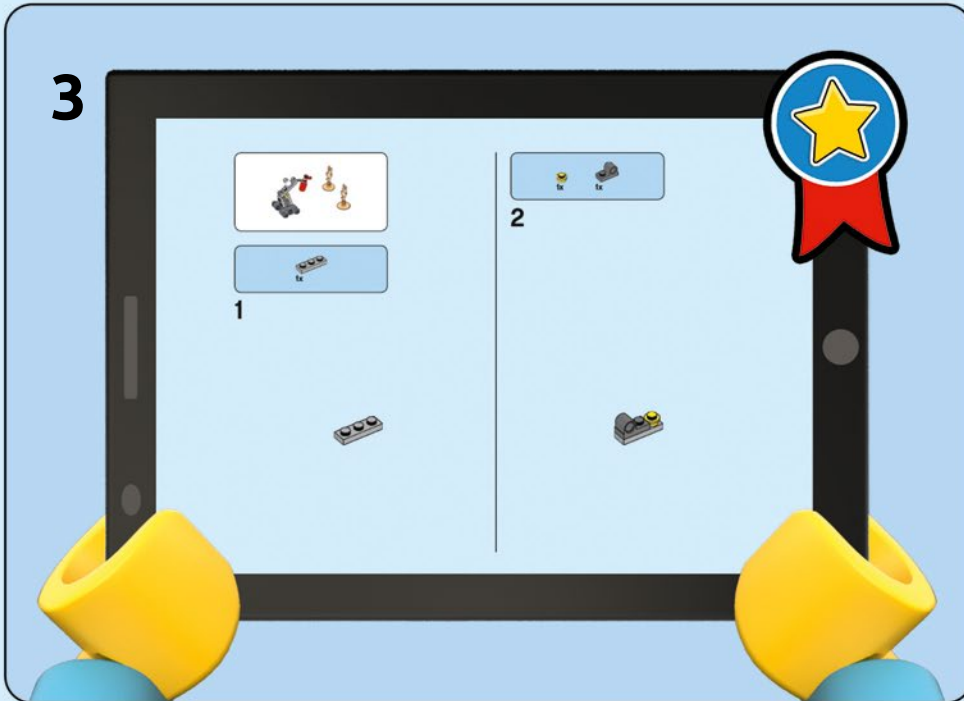

MARVEL AVENGERS

76125

LEGO.com/MARVELSUPERHEROES

1

2

3

LEGO.com/apps

Check for compatibility
Kompatibilität prüfen
Vérifier la compatibilité
Controlla la compatibilità
Comprueba tu compatibilidad
Verificar a compatibilidade
Ellenőrizd a kompatibilitást
Pārbaudīt saderību
检查兼容性