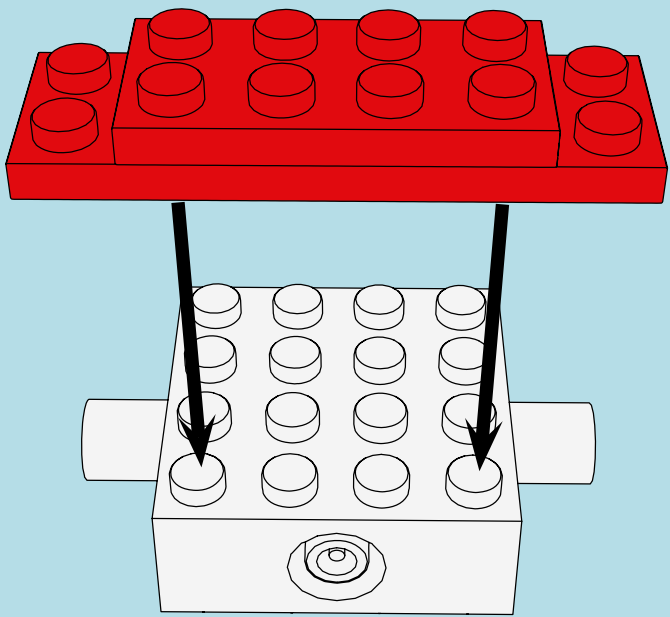

1

12011-1

2

FIA SUPER TRUCK