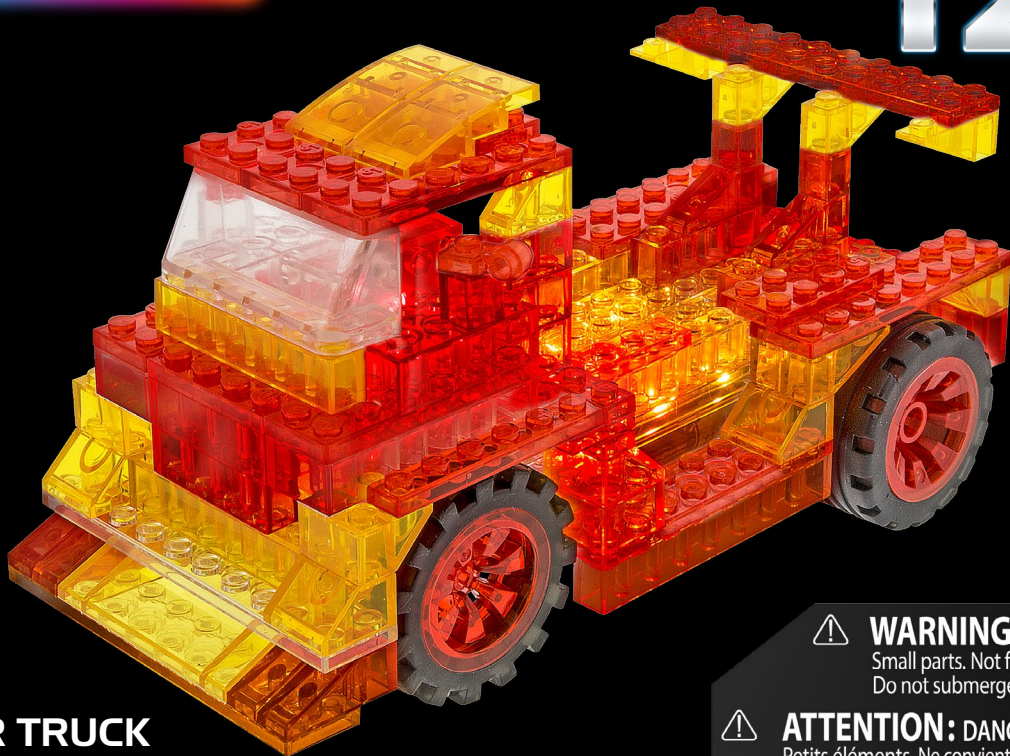

LASER PEGS

MODELS
12 IN 1
MODÈLES

FIA SUPER TRUCK

www.LaserPegs.com/12011

WARNING: CHOKING HAZARD-
Small parts. Not for children under 3 yrs.
Do not submerge in water.

ATTENTION: DANGER DE SUFFOCATION-
Petits éléments. Ne convient pas aux enfants de
moins de trois ans. Ne pas immerger le jeu dans l'eau.

1

12011-1

2

FIA SUPER TRUCK

x1

3

x1

x2