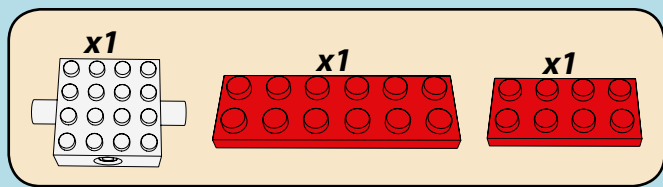

LASER PEGS

MODELS
12 IN 1
MODÈLES

FIA SUPER TRUCK

www.LaserPegs.com/12011

WARNING: CHOKING HAZARD-
Small parts. Not for children under 3 yrs.
Do not submerge in water.

ATTENTION: DANGER DE SUFFOCATION-
Petits éléments. Ne convient pas aux enfants de
moins de trois ans. Ne pas immerger le jeu dans l'eau.