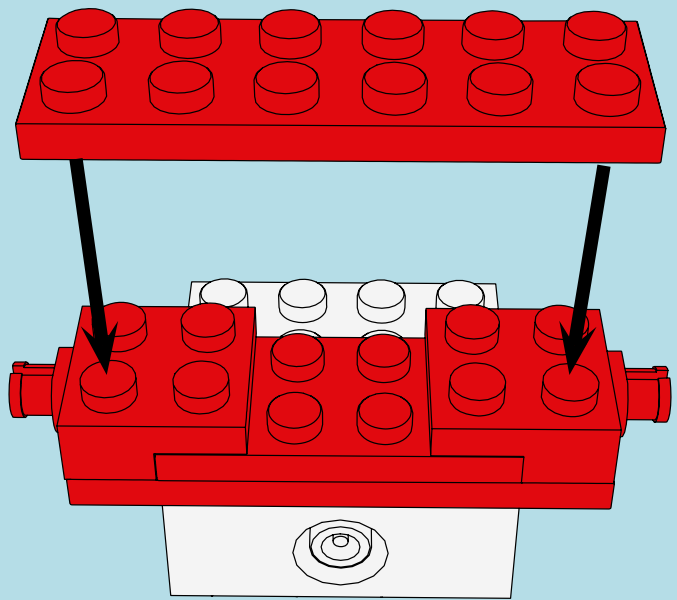

1

12011-1

2

FIA SUPER TRUCK