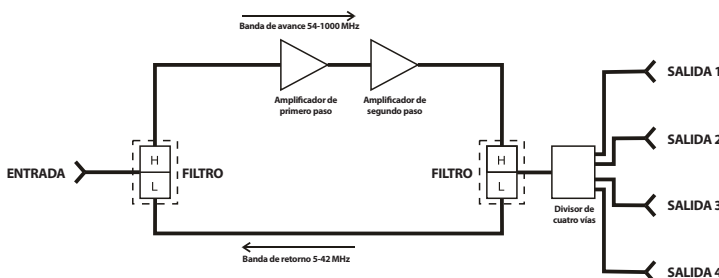

Este mini amplificador bidireccional está diseñado para usarse con sistemas de TV por cable con pago por visión, cable digital o módems por cable.

Características

- Rango de frecuencia de dos vías 5-42 MHz, 54-1000 MHz
- Para uso con TV por cable, antena VHF/UHF/FM interior o exterior.
- Fácil de instalar
- Rango de frecuencia de dos vías
- Indicador LED de alimentación
- Conexión de hasta cuatro dispositivos

Contenido del paquete

- Mini amplificador bidireccional
- Adaptador de CA
- *Guía de instalación rápida*

Conexión de su amplificador

- 1 Conecte un cable coaxial a la toma de entrada (**INPUT**) coaxial del amplificador y a la toma de la TV por cable o antena.
- 2 Conecte un cable coaxial a la toma de salida coaxial 1 (**OUT 1/PWR IN**) del amplificador y a la toma de entrada de antena (**ANTENNA IN**) en la parte posterior del televisor o de la caja decodificadora de cable.
- 3 Conecte el adaptador de CA en la toma de entrada (**INPUT**) y en un tomacorriente. Cuando el amplificador está conectado a un tomacorriente, el indicador (**INPUT**) se ilumina.

NOTA: se puede también conectar dispositivos a las tomas de salida **OUT2**, **OUT3** y **OUT4**.

NOTA: este amplificador puede ser alimentado por corriente CC a través de la conexión coaxial de ciertos componentes; sin embargo, no son todos los componentes los que suministran corriente de CC. Si no se recibe alimentación del componente, necesitará alimentar el amplificador con el adaptador de CA incluido.

Impedancia	75 ohmios
Conector	F hembra
Salida	4 conectores
Fuente de alimentación	120 V ~ 60 Hz/12 V \equiv
Dimensiones	3.7 x 2.72 x 0.87 pulgadas (94 x 69 x 22 mm)

Garantía limitada de un año

Visite www.rocketfishproducts.com para obtener más detalles.