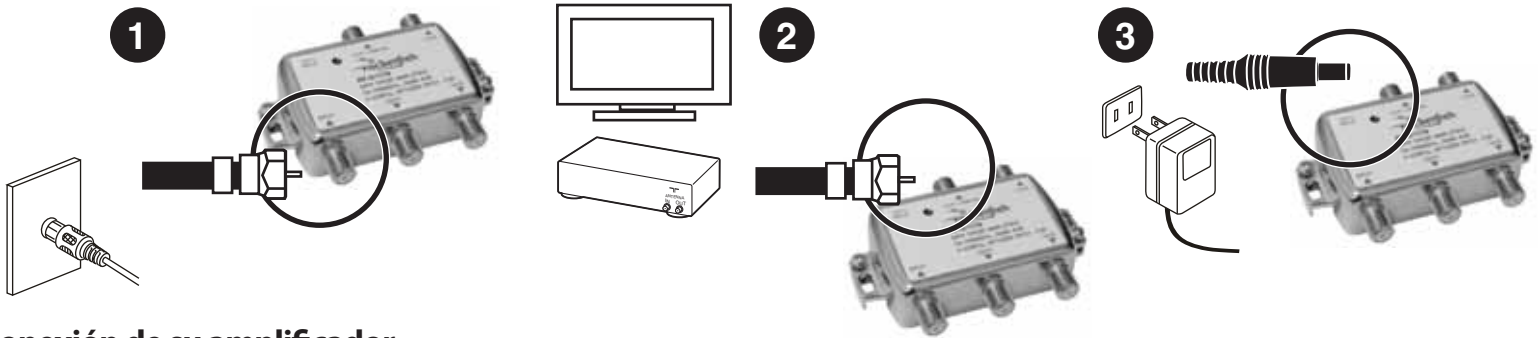

Este mini amplificador bidireccional está diseñado para usarse con sistemas de TV por cable con pago por visión, cable digital o módems por cable.

Características

- Rango de frecuencia de dos vías 5-42 MHz, 54-1000 MHz
- Para uso con TV por cable, antena VHF/UHF/FM interior o exterior.
- Fácil de instalar
- Rango de frecuencia de dos vías
- Indicador LED de alimentación
- Conexión de hasta cuatro dispositivos

Contenido del paquete

- Mini amplificador bidireccional
- Adaptador de CA
- *Guía de instalación rápida*

Conexión de su amplificador

- 1 Conecte un cable coaxial a la toma de entrada (**INPUT**) coaxial del amplificador y a la toma de la TV por cable o antena.
- 2 Conecte un cable coaxial a la toma de salida coaxial 1 (**OUT 1/PWR IN**) del amplificador y a la toma de entrada de antena (**ANTENNA IN**) en la parte posterior del televisor o de la caja decodificadora de cable.
- 3 Conecte el adaptador de CA en la toma de entrada (**INPUT**) y en un tomacorriente. Cuando el amplificador está conectado a un tomacorriente, el indicador (**INPUT**) se ilumina.

NOTA: se puede también conectar dispositivos a las tomas de salida **OUT2**, **OUT3** y **OUT4**.

NOTA: este amplificador puede ser alimentado por corriente CC a través de la conexión coaxial de ciertos componentes; sin embargo, no son todos los componentes los que suministran corriente de CC. Si no se recibe alimentación del componente, necesitará alimentar el amplificador con el adaptador de CA incluido.

Impedancia	75 ohmios
Conector	F hembra
Salida	4 conectores
Fuente de alimentación	120 V ~ 60 Hz/12 V \equiv
Dimensiones	3.7 x 2.72 x 0.87 pulgadas (94 x 69 x 22 mm)

Garantía limitada de un año

Visite www.rocketfishproducts.com para obtener más detalles.