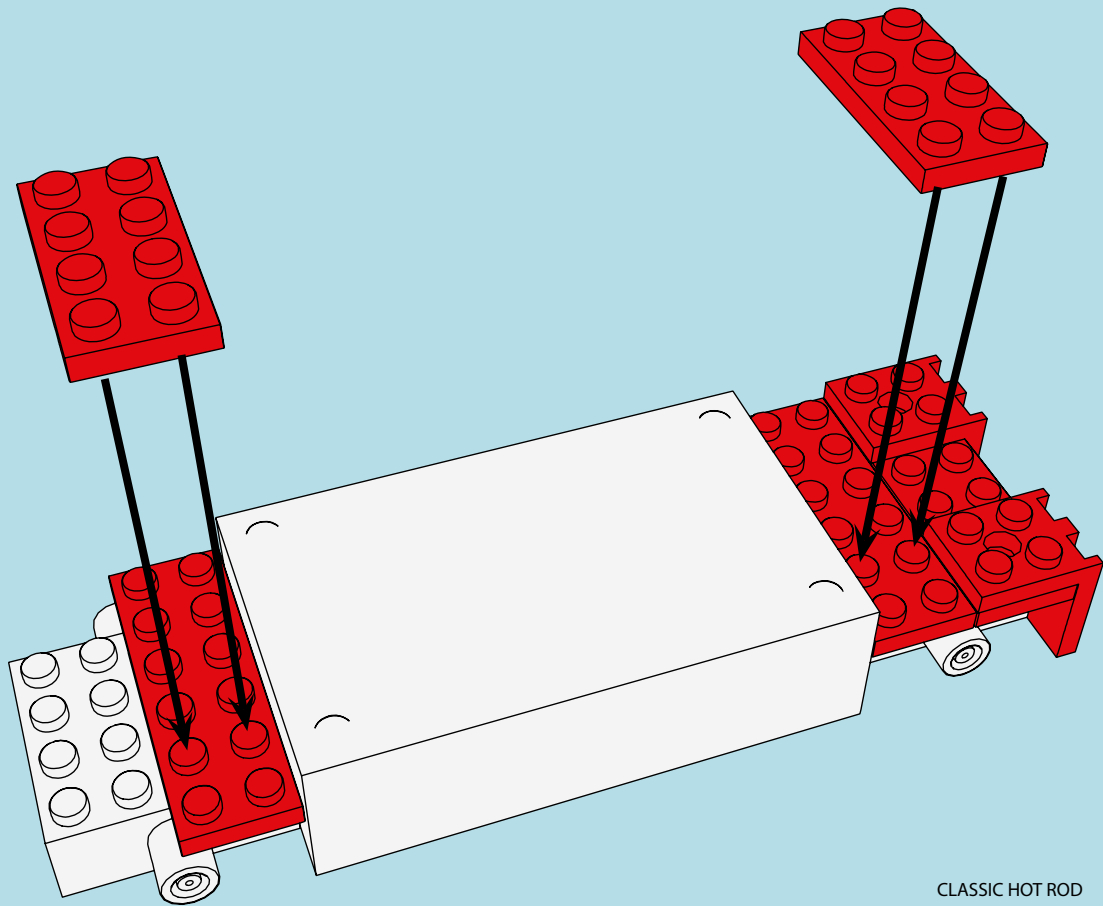

LASER PEGS

12 MODELS
IN EN 1
MODÈLES

CLASSIC HOT ROD

www.LaserPegs.com/12011

WARNING: CHOKING HAZARD-
Small parts. Not for children under 3 yrs.
Do not submerge in water.

ATTENTION: DANGER DE SUFFOCATION-
Petits éléments. Ne convient pas aux enfants de
moins de trois ans. Ne pas immerger le jeu dans l'eau.

1

1a

2 ↻

3

x2

x4

4

5 ↻