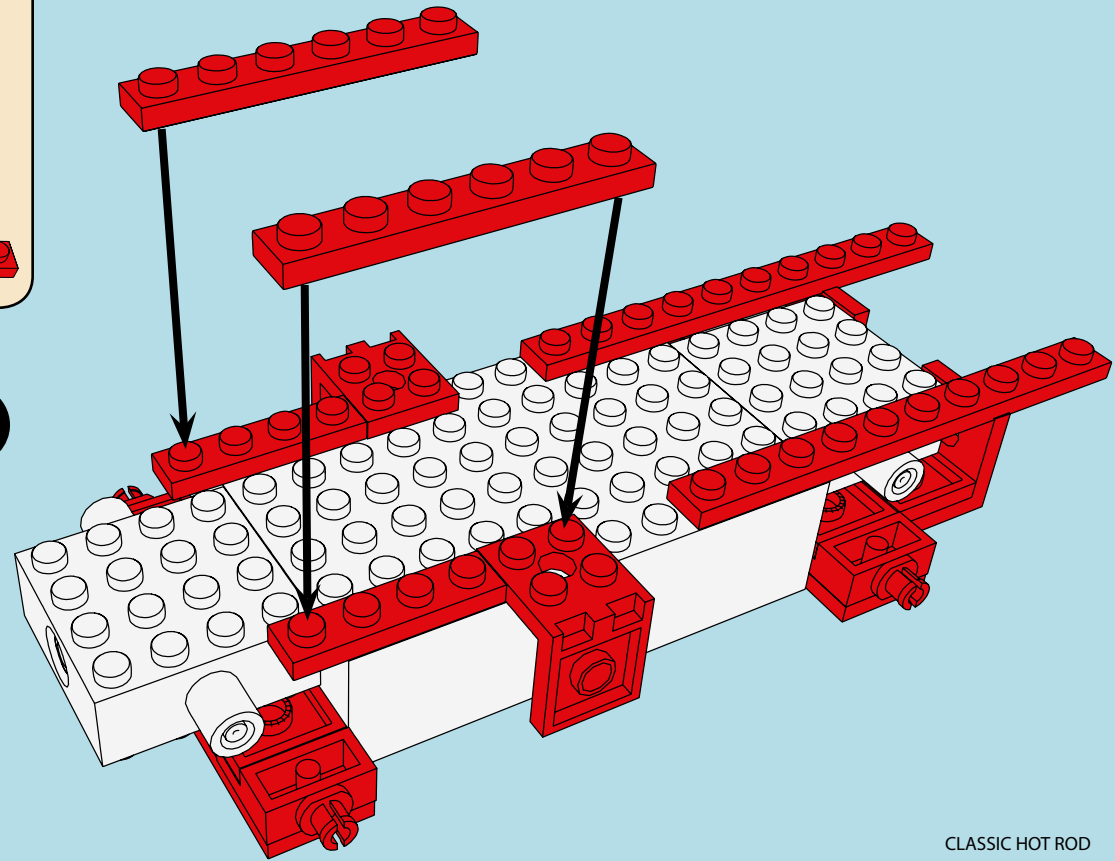

LASER PEGS

12 MODELS
IN EN 1
MODÈLES

CLASSIC HOT ROD

www.LaserPegs.com/12011

WARNING: CHOKING HAZARD-
Small parts. Not for children under 3 yrs.
Do not submerge in water.

ATTENTION: DANGER DE SUFFOCATION-
Petits éléments. Ne convient pas aux enfants de
moins de trois ans. Ne pas immerger le jeu dans l'eau.

1

1a

2 ↻

3

x2

x4

4

5 ↻

6

7

x2

x2

x3

x1

8

x2