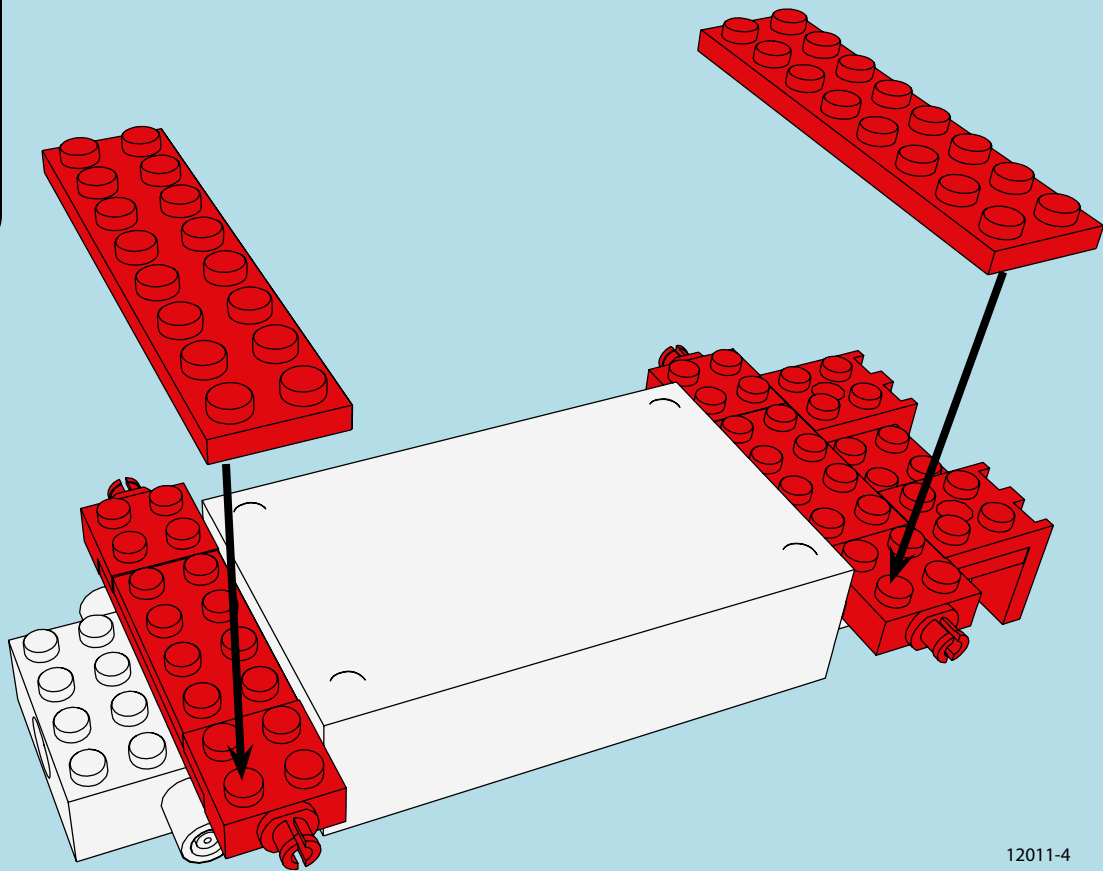

LASER PEGS

12 MODELS
IN EN 1
MODÈLES

CLASSIC HOT ROD

www.LaserPegs.com/12011

WARNING: CHOKING HAZARD-
Small parts. Not for children under 3 yrs.
Do not submerge in water.

ATTENTION: DANGER DE SUFFOCATION-
Petits éléments. Ne convient pas aux enfants de
moins de trois ans. Ne pas immerger le jeu dans l'eau.

1

1a

2 ↻

3

x2

x4

4

5 ↻