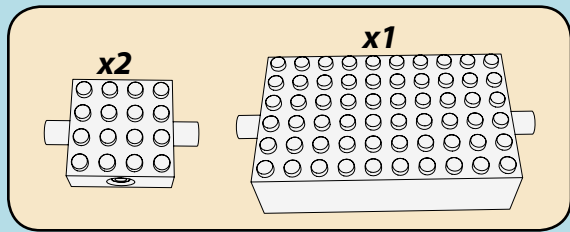

LASER PEGS

12 MODELS
IN EN 1
MODÈLES

CLASSIC HOT ROD

www.LaserPegs.com/12011

WARNING: CHOKING HAZARD-
Small parts. Not for children under 3 yrs.
Do not submerge in water.

ATTENTION: DANGER DE SUFFOCATION-
Petits éléments. Ne convient pas aux enfants de
moins de trois ans. Ne pas immerger le jeu dans l'eau.