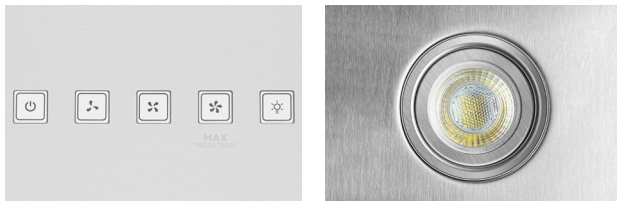

## DESCRIPTION DU PRODUIT

La hotte murale WM-730 présente une superbe conception moderne avec des performances de qualité professionnelle. La finition en acier inoxydable est toujours élégante et facile à assortir à n'importe quelle esthétique ainsi qu'aux autres appareils de cuisine. Les filtres à chicane de qualité professionnelle ont des poignées pleine grandeur, ce qui permet de les retirer facilement et de les placer dans le lave-vaisselle pour un nettoyage simple et efficace.