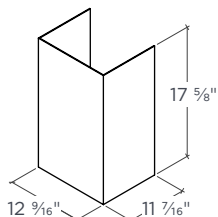

## DIMENSIONS GLOBALES DU PRODUIT (LXPXH)

WM-730SS 30": 29 1/2" x 19 5/8" x 20 3/4" - 37 7/8"

## DESSIN TECHNIQUE

DESSUS

PROLONGEMENT DE LA CHEMINÉE  
(CHE015, VENDU À PART\*)

AVANT

CHEMINÉE SUPÉRIEURE

CÔTÉ

CHEMINÉE INFÉRIEURE