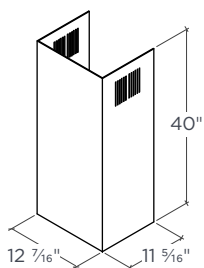

PROLONGEMENT DE LA CHEMINÉE
(CHE015, VENDU À PART*)