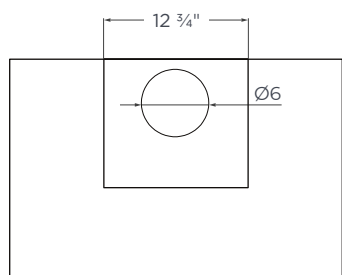

PROLONGEMENT DE LA CHEMINÉE
(CHE015, VENDU À PART*)

DESSIN TECHNIQUE

DESSUS