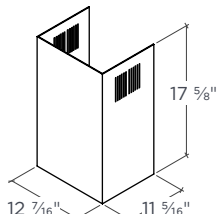

## DIMENSIONS GLOBALES DU PRODUIT (LXPXH)

WM-730SS 30": 29 1/2" x 19 5/8" x 20 3/4" - 37 7/8"

## DESSIN TECHNIQUE

DESSUS

PROLONGEMENT DE LA CHEMINÉE  
(CHE015, VENDU À PART\*)

AVANT

CHEMINÉE SUPÉRIEURE

CÔTÉ

CHEMINÉE INFÉRIEURE