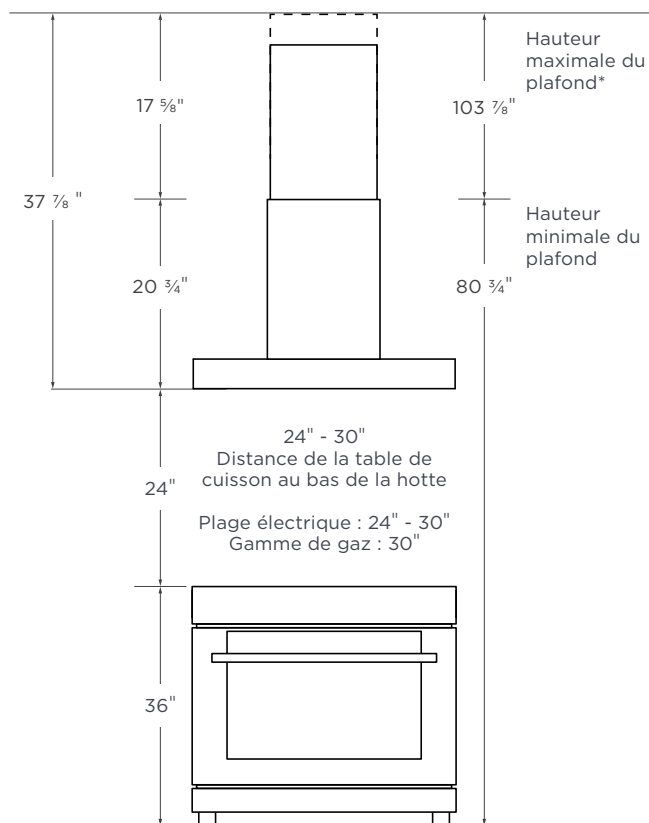

GUIDE DE HAUTEUR DU PLAFOND

*Cette plage de hauteurs représente les hauteurs maximales et minimales standard. Une extension supplémentaire (CHE015) nécessite un achat séparé.

SPÉCIFICATIONS

TAILLES	30"
STYLE	Montage mural
RECIRCULATION	Oui (filtres à charbon requis)
FONCTION DE NETTOYAGE	—
NIVEAU DE BRUIT	2,0 à 7,0 sones
BLANC PUR	Chaud / 3 000 Kelvin
LUMENS	110
AMPOULE	3 W DEL (intégrée)
INTENSITÉ LUMINEUSE	1 niveau
FONCTION DE RETARD	Oui
CONTRÔLE	Touches tactiles
SÉLECTIONS DE VITESSE	4 niveaux
PARTICULARITÉS	Fonctionnement à faible bruit / Filtre à chicane lavables au lave-vaisselle / Fonction de débit d'air maximal

STYLE DE CUISSON	Robuste
DÉBIT D'AIR ÉQUIVALENT	860 PCM
FLUX D'AIR DE LABORATOIRE	500 PCM
VENTILATION DU HAUT	6" rond
VENTILATION ARRIÈRE	—
MOTOR	Simple
AMPÉRAGE	1,2
PUISSANCE	144
TENSION	120
CONNEXION	Prise murale
POIDS BRUT, LB.	57
POIDS NET, LB.	47,8
DIMENSIONS (LxPxH)	29 1/2" x 19 5/8" x 20 3/4" - 37 7/8"