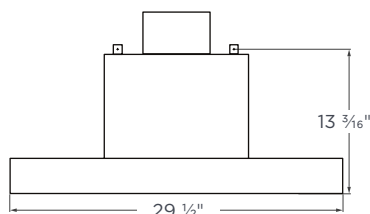

DESSIN TECHNIQUE

AVANT

GUIDE DE HAUTEUR DU PLAFOND

*Cette plage de hauteurs représente les hauteurs maximales et minimales standard. Une extension supplémentaire (CHE015) nécessite un achat séparé.

SPÉCIFICATIONS

TAILLES	30"
STYLE	Montage mural
RECIRCULATION	Oui (filtres à charbon requis)
FONCTION DE NETTOYAGE	—
NIVEAU DE BRUIT	2,0 à 7,0 sones
BLANC PUR	Chaud / 3 000 Kelvin
LUMENS	110
AMPOULE	3 W DEL (intégrée)
INTENSITÉ LUMINEUSE	1 niveau
FONCTION DE RETARD	Oui
CONTRÔLE	Touches tactiles
SÉLECTIONS DE VITESSE	4 niveaux
PARTICULARITÉS	Fonctionnement à faible bruit / Filtre à chicane lavables au lave-vaisselle / Fonction de débit d'air maximal

STYLE DE CUISSON	Robuste
DÉBIT D'AIR ÉQUIVALENT	860 PCM
FLUX D'AIR DE LABORATOIRE	500 PCM
VENTILATION DU HAUT	6" rond
VENTILATION ARRIÈRE	—
MOTOR	Simple
AMPÉRAGE	1,2
PUISSANCE	144
TENSION	120
CONNEXION	Prise murale
POIDS BRUT, LB.	57
POIDS NET, LB.	47,8
DIMENSIONS (LxPxH)	29 1/2" x 19 5/8" x 20 3/4" - 37 7/8"