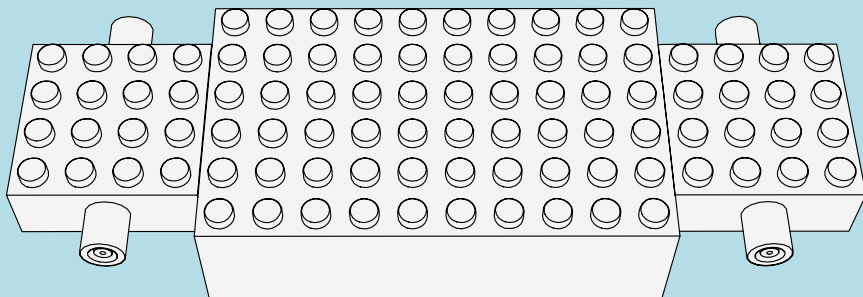

LASER PEGS

MODELS
8 IN 1
MODÈLES

UTILITY TRUCK
www.LaserPegs.com/81010

WARNING: CHOKING HAZARD-
Small parts. Not for children under 3 yrs.
Do not submerge in water.

ATTENTION: DANGER DE SUFFOCATION-
Petits éléments. Ne convient pas aux enfants de
moins de trois ans. Ne pas immerger le jeu dans l'eau.

1

81010-1

2

UTILITY TRUCK

3

4

1

1a