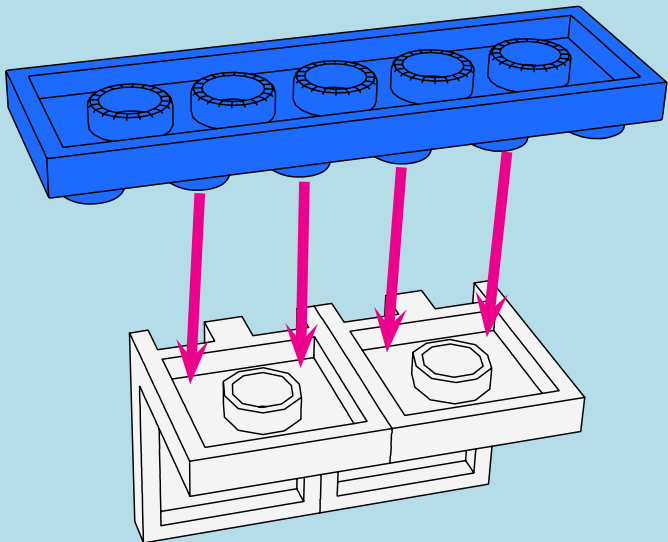

LASER PEGS

MODELS
8 IN 1
MODÈLES

UTILITY TRUCK
www.LaserPegs.com/81010

WARNING: CHOKING HAZARD-
Small parts. Not for children under 3 yrs.
Do not submerge in water.

ATTENTION: DANGER DE SUFFOCATION-
Petits éléments. Ne convient pas aux enfants de
moins de trois ans. Ne pas immerger le jeu dans l'eau.

1

81010-1

2

UTILITY TRUCK

3

4

1

1a