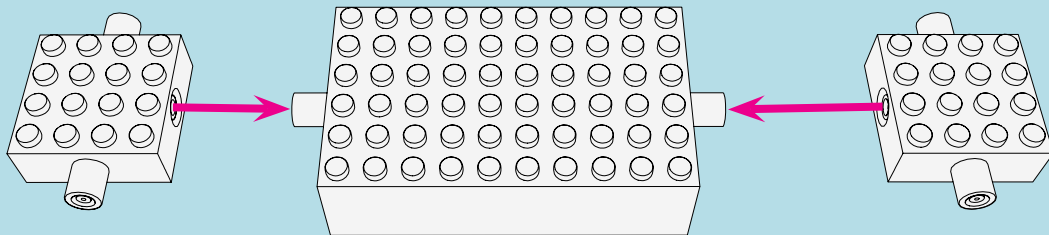

LASER PEGS

MODELS
8 IN 1
MODÈLES

UTILITY TRUCK
www.LaserPegs.com/81010

WARNING: CHOKING HAZARD-
Small parts. Not for children under 3 yrs.
Do not submerge in water.

ATTENTION: DANGER DE SUFFOCATION-
Petits éléments. Ne convient pas aux enfants de
moins de trois ans. Ne pas immerger le jeu dans l'eau.

1

81010-1

2

UTILITY TRUCK

3

4

1

1a