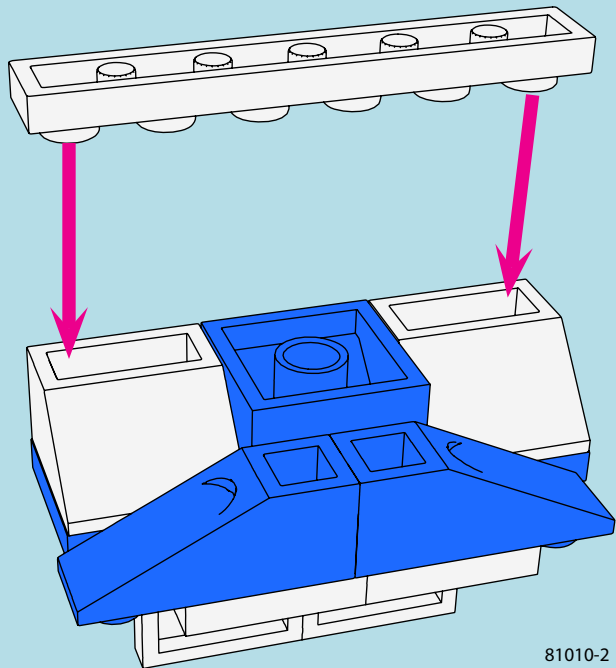

LASER PEGS

MODELS
8 IN 1
MODÈLES

UTILITY TRUCK
www.LaserPegs.com/81010

WARNING: CHOKING HAZARD-
Small parts. Not for children under 3 yrs.
Do not submerge in water.

ATTENTION: DANGER DE SUFFOCATION-
Petits éléments. Ne convient pas aux enfants de
moins de trois ans. Ne pas immerger le jeu dans l'eau.

1

81010-1

2

UTILITY TRUCK

3

4

1

1a