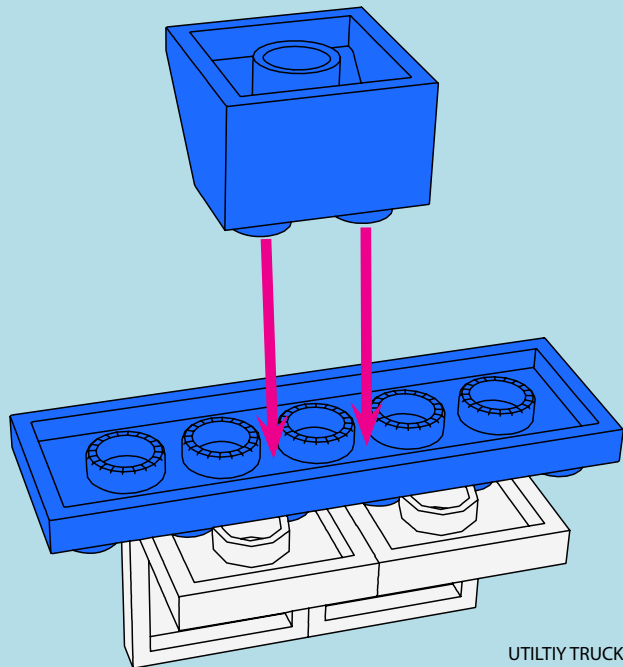

1

81010-1

2

UTILITY TRUCK