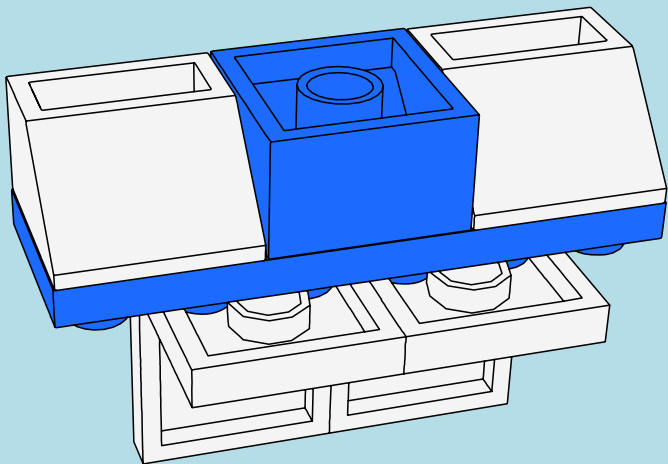

LASER PEGS

MODELS
8 IN 1
MODÈLES

UTILITY TRUCK
www.LaserPegs.com/81010

WARNING: CHOKING HAZARD-
Small parts. Not for children under 3 yrs.
Do not submerge in water.

ATTENTION: DANGER DE SUFFOCATION-
Petits éléments. Ne convient pas aux enfants de
moins de trois ans. Ne pas immerger le jeu dans l'eau.

1

81010-1

2

UTILITY TRUCK

3

4

1

1a