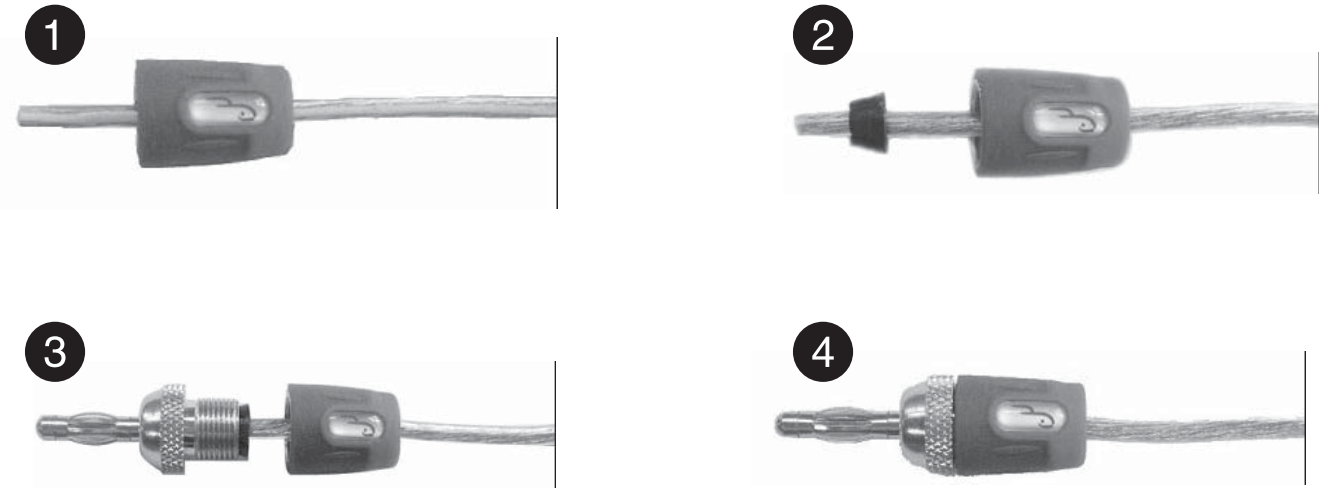

### INSTALLING A BANANA PLUG

- 1 Cut the speaker wire evenly to the length you need, then slide a back-end cap onto the speaker wire.
- 2 Slide a compression collar onto the speaker wire. Use the black collars for smaller (16-18) gauge wire or the white collars for larger (12-14) gauge wire.
- 3 Slide the banana terminal plug onto the speaker wire so that the terminal's center pin is firmly inserted into the speaker wire.
- 4 Screw the banana terminal plug and back-end cap together tightly.

### MONTAGE D'UNE FICHE BANANE

- 1 Couper le câble de haut-parleur de façon égale à la longueur souhaitée, puis glisser le capuchon arrière sur le câble de haut-parleur.
- 2 Insérer la rondelle de compression sur le câble de haut-parleur. Utiliser les rondelles noires pour les câbles de petit calibre (16 à 18) ou les rondelles blanches pour les câbles de gros calibre (12 à 14).
- 3 Insérer la fiche pour terminal type banane sur le câble de haut-parleur afin que la broche centrale soit fermement insérée dans le câble.
- 4 Visser la fiche pour terminal de type banane et le capuchon arrière ensemble fermement.