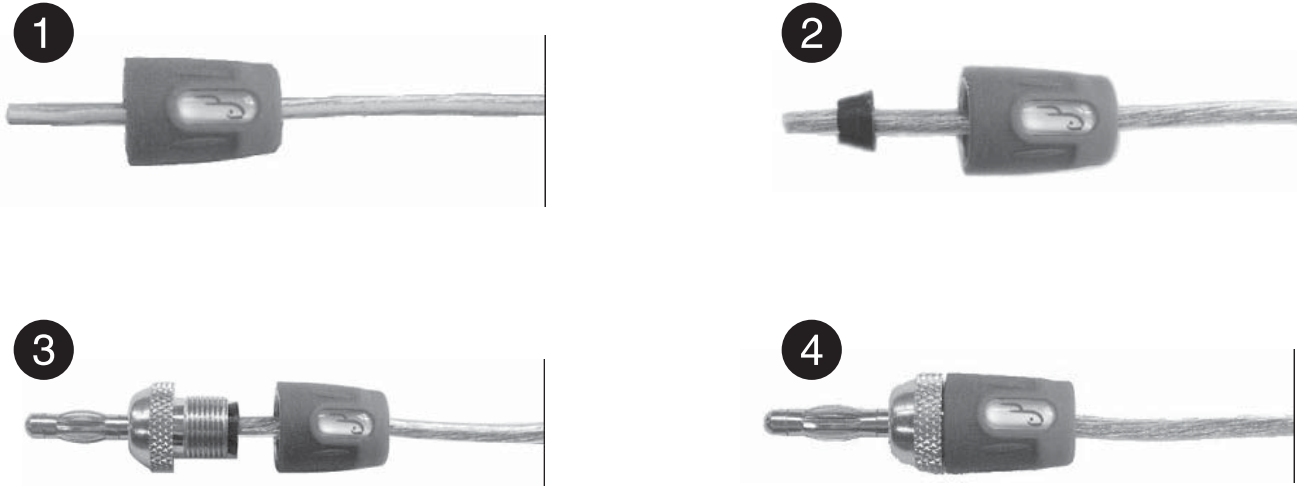

CONTENIDO DEL PAQUETE

- Capuchones posteriores (4)
- Collares de presión negros (4)
- Collares de presión blancos (4)
- Enchufes de terminal tipo banana (4)
- *Guía de instalación rápida*

MONTAJE DE UNA CLAVIJA DE TIPO BANANA

1. **1** Corte el cable del altavoz uniformemente a la longitud deseada y luego deslice un capuchón posterior sobre el cable del altavoz.
2. **2** Deslice el collar de presión en el cable para altavoz. Use los collares de presión negros para los cables de calibre pequeño (16 a 18) o los collares de presión blancos para cables de calibre mayor (12 a 14).
3. **3** Deslice el enchufe del terminal tipo banana en el cable del altavoz para que la clavija central del terminal se inserte firmemente en el cable del altavoz.
4. **4** Atornille el terminal tipo banana y el capuchón posterior de manera ajustada.

GARANTÍA LIMITADA DE UN AÑO

Visite www.rocketfishproducts.com para obtener más detalles.

COMUNÍQUESE CON ROCKETFISH:

Para obtener servicio al cliente, llame al 1-800-620-2790 (EE.UU. y Canadá) o 01-800-926-3010 (México)
www.rocketfishproducts.com

ROCKETFISH es una marca comercial de Best Buy y sus compañías asociadas.
Distribuida por Best Buy Purchasing, LLC
7601 Penn Av. South, Richfield, MN 55423 E.U.A.
©2020 Best Buy. Todos los derechos reservados.

Centerpin®, Centerpin Technology y el símbolo CP son marcas comerciales registradas de Centerpin Technology, Inc.