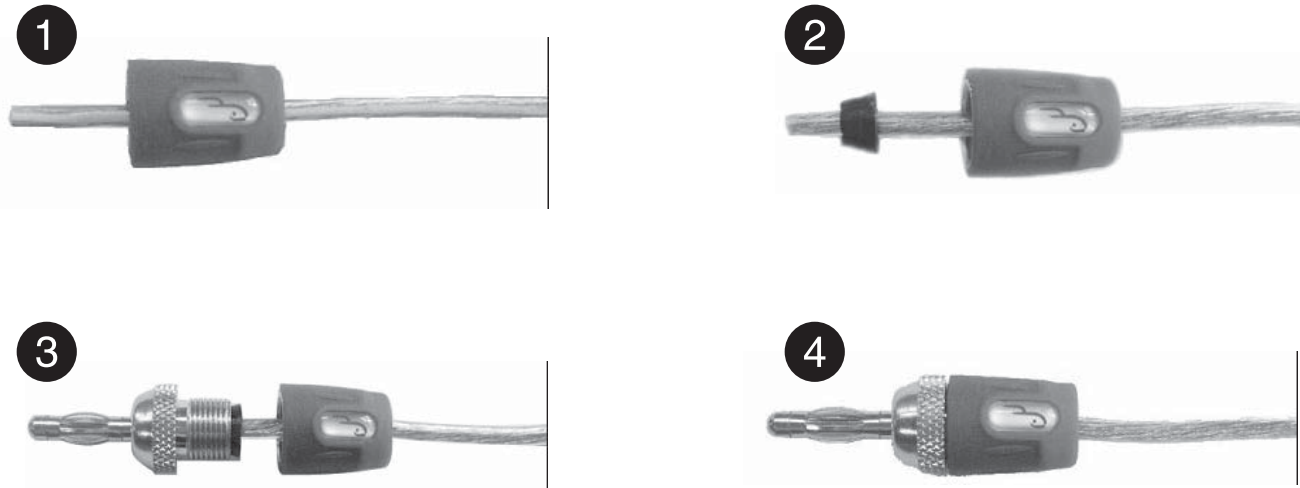

### PACKAGE CONTENTS

- Back-end caps (4)
- Black compression collars (4)
- White compression collars (4)
- Banana terminal plugs (4)
- Quick Setup Guide

### INSTALLING A BANANA PLUG

- 1 Cut the speaker wire evenly to the length you need, then slide a back-end cap onto the speaker wire.
- 2 Slide a compression collar onto the speaker wire. Use the black collars for smaller (16-18) gauge wire or the white collars for larger (12-14) gauge wire.
- 3 Slide the banana terminal plug onto the speaker wire so that the terminal's center pin is firmly inserted into the speaker wire.
- 4 Screw the banana terminal plug and back-end cap together tightly.

### MONTAGE D'UNE FICHE BANANE

- 1 Couper le câble de haut-parleur de façon égale à la longueur souhaitée, puis glisser le capuchon arrière sur le câble de haut-parleur.
- 2 Insérer la rondelle de compression sur le câble de haut-parleur. Utiliser les rondelles noires pour les câbles de petit calibre (16 à 18) ou les rondelles blanches pour les câbles de gros calibre (12 à 14).
- 3 Insérer la fiche pour terminal type banane sur le câble de haut-parleur afin que la broche centrale soit fermement insérée dans le câble.
- 4 Visser la fiche pour terminal de type banane et le capuchon arrière ensemble fermement.

## MONTAJE DE UNA CLAVIJA DE TIPO BANANA

- 1** Corte el cable del altavoz uniformemente a la longitud deseada y luego deslice un capuchón posterior sobre el cable del altavoz.
- 2** Deslice el collar de presión en el cable para altavoz. Use los collares de presión negros para los cables de calibre pequeño (16 a 18) o los collares de presión blancos para cables de calibre mayor (12 a 14).
- 3** Deslice el enchufe del terminal tipo banana en el cable del altavoz para que la clavija central del terminal se inserte firmemente en el cable del altavoz.
- 4** Atornille el terminal tipo banana y el capuchón posterior de manera ajustada.