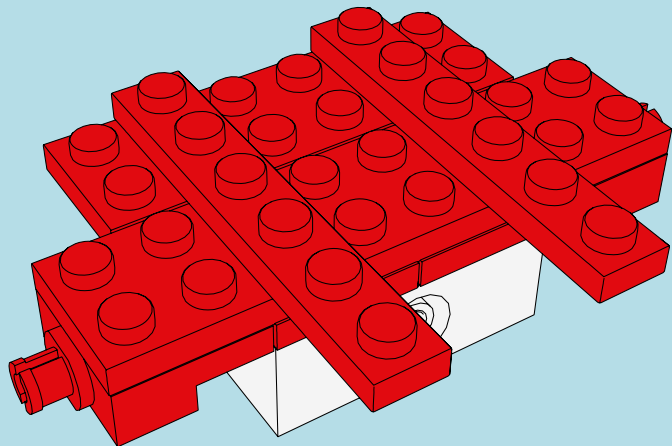

LASER PEGS

MODELS
12 IN 1
MODÈLES

SUPER SPORTS CAR

www.LaserPegs.com/12011

WARNING: CHOKING HAZARD-
Small parts. Not for children under 3 yrs.
Do not submerge in water.

ATTENTION: DANGER DE SUFFOCATION-
Petits éléments. Ne convient pas aux enfants de
moins de trois ans. Ne pas immerger le jeu dans l'eau.

1

12011-1

2

SUPER SPORTS CAR

3

4 ↻

1

x1

2

3

x1

4

5

6

8

8