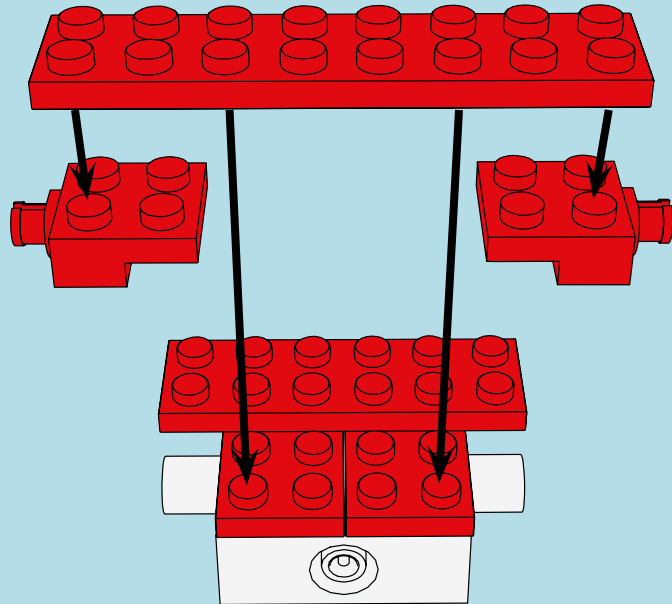

LASER PEGS

MODELS
12 IN 1
MODÈLES

SUPER SPORTS CAR

www.LaserPegs.com/12011

WARNING: CHOKING HAZARD-
Small parts. Not for children under 3 yrs.
Do not submerge in water.

ATTENTION: DANGER DE SUFFOCATION-
Petits éléments. Ne convient pas aux enfants de
moins de trois ans. Ne pas immerger le jeu dans l'eau.

1

12011-1

2

SUPER SPORTS CAR

3

4 ↻

1

x1