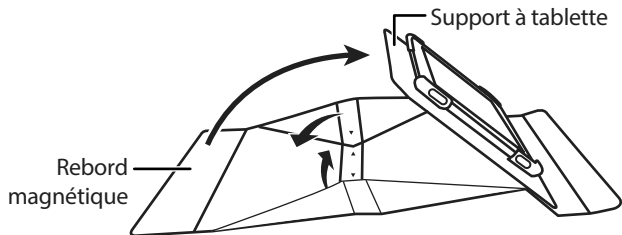

## CARACTÉRISTIQUES

- Protection simple et universelle pour tablette
- Durable et pratique
- Coins réglables pour sécuriser la tablette
- Visualisation flexible en modes portrait et paysage

Avant l'utilisation de ce produit neuf, lire ces instructions afin d'éviter tout dommage.

## INSTALLATION DE LA TABLETTE

1 Insérer la tablette dans les coins intérieurs de l'étui.

2 Insérer les coins extérieurs autour des coins de la tablette.

## UTILISATION DE L'ÉTUI DE PROTECTION COMME SUPPORT

1 Ouvrir le rabat et le faire reposer à plat, relever la bordure interne du support à tablette.

- 2** Replier vers l'intérieur les coins droit et gauche de la partie extérieure du rabat, puis fixer le rebord magnétique extérieur du rabat à la partie supérieure du support à tablette, de façon à former un socle rigide sur la partie arrière du support à tablette.

- 3** Replier sous le rebord inférieur du rabat.

- 4** Sélectionner l'orientation de visualisation.