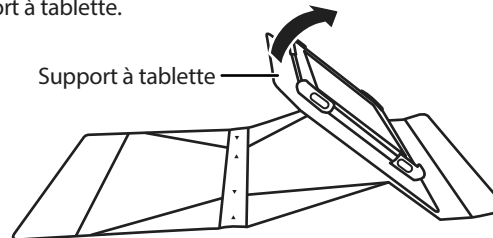

## CARACTÉRISTIQUES

- Protection simple et universelle pour tablette
- Durable et pratique
- Coins réglables pour sécuriser la tablette
- Visualisation flexible en modes portrait et paysage

Avant l'utilisation de ce produit neuf, lire ces instructions afin d'éviter tout dommage.

## INSTALLATION DE LA TABLETTE

1 Insérer la tablette dans les coins intérieurs de l'étui.

2 Insérer les coins extérieurs autour des coins de la tablette.

## UTILISATION DE L'ÉTUI DE PROTECTION COMME SUPPORT

1 Ouvrir le rabat et le faire reposer à plat, relever la bordure interne du support à tablette.

- 2** Replier vers l'intérieur les coins droit et gauche de la partie extérieure du rabat, puis fixer le rebord magnétique extérieur du rabat à la partie supérieure du support à tablette, de façon à former un socle rigide sur la partie arrière du support à tablette.

- 3** Replier sous le rebord inférieur du rabat.

- 4** Sélectionner l'orientation de visualisation.