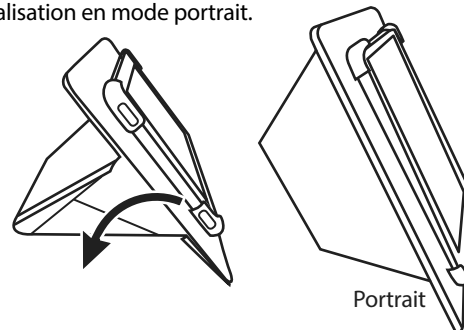

## UTILISATION DE L'ÉTUI DE PROTECTION COMME SUPPORT

1 Ouvrir le rabat et le faire reposer à plat, relever la bordure interne du support à tablette.

- 2** Replier vers l'intérieur les coins droit et gauche de la partie extérieure du rabat, puis fixer le rebord magnétique extérieur du rabat à la partie supérieure du support à tablette, de façon à former un socle rigide sur la partie arrière du support à tablette.

- 3** Replier sous le rebord inférieur du rabat.

- 4** Sélectionner l'orientation de visualisation.

## OU

Tourner la base de l'étui pour sélectionner l'orientation de visualisation en mode portrait.

- 5** Réglage de l'angle de visualisation de su tableta.