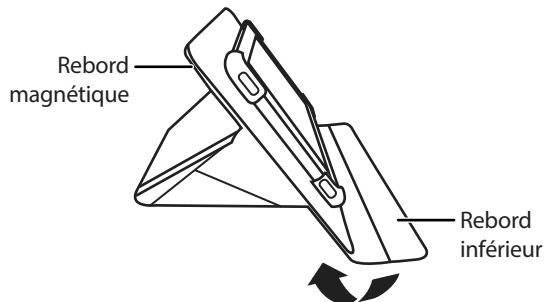

## UTILISATION DE L'ÉTUI DE PROTECTION COMME SUPPORT

1 Ouvrir le rabat et le faire reposer à plat, relever la bordure interne du support à tablette.

- 2** Replier vers l'intérieur les coins droit et gauche de la partie extérieure du rabat, puis fixer le rebord magnétique extérieur du rabat à la partie supérieure du support à tablette, de façon à former un socle rigide sur la partie arrière du support à tablette.

- 3** Replier sous le rebord inférieur du rabat.

- 4** Sélectionner l'orientation de visualisation.