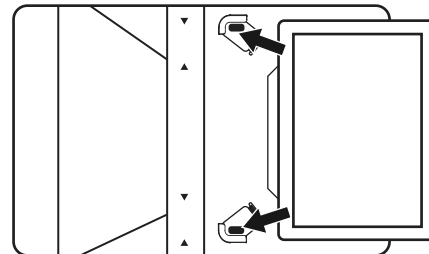

GUIDE D'INSTALLATION RAPIDE

Étui FlexView pour tablettes de 7, 8 et 10 po

Ce clavier type portefeuille utilise une plaque de verrouillage qui maintient la tablette dans son emplacement et qui peut être retirée facilement. La tablette sera ainsi protégée des rayures et des impacts avec cette couverture élégante.

CONTENU DE L'EMBALLAGE

- Étui de protection
- *Guide d'installation rapide*

CARACTÉRISTIQUES

- Protection simple et universelle pour tablette
- Durable et pratique
- Coins réglables pour sécuriser la tablette
- Visualisation flexible en modes portrait et paysage

Avant l'utilisation de ce produit neuf, lire ces instructions afin d'éviter tout dommage.

INSTALLATION DE LA TABLETTE

1 Insérer la tablette dans les coins intérieurs de l'étui.