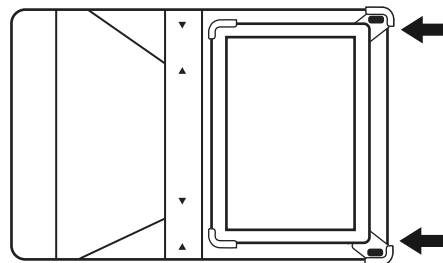

## CARACTÉRISTIQUES

- Protection simple et universelle pour tablette
- Durable et pratique
- Coins réglables pour sécuriser la tablette
- Visualisation flexible en modes portrait et paysage

Avant l'utilisation de ce produit neuf, lire ces instructions afin d'éviter tout dommage.

## INSTALLATION DE LA TABLETTE

1 Insérer la tablette dans les coins intérieurs de l'étui.

2 Insérer les coins extérieurs autour des coins de la tablette.

## UTILISATION DE L'ÉTUI DE PROTECTION COMME SUPPORT

1 Ouvrir le rabat et le faire reposer à plat, relever la bordure interne du support à tablette.

- 2** Replier vers l'intérieur les coins droit et gauche de la partie extérieure du rabat, puis fixer le rebord magnétique extérieur du rabat à la partie supérieure du support à tablette, de façon à former un socle rigide sur la partie arrière du support à tablette.