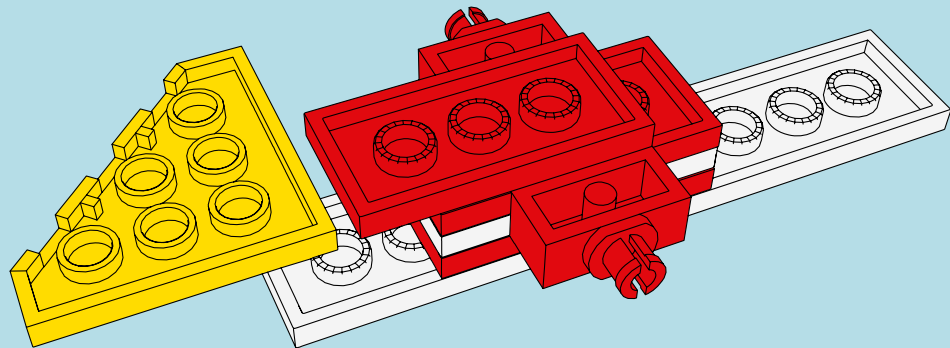

LASER PEGS

12 MODELS
IN EN
MODÈLES 1

SALT FLAT RACER

www.LaserPegs.com/12011

WARNING: CHOKING HAZARD-
Small parts. Not for children under 3 yrs.
Do not submerge in water.

ATTENTION: DANGER DE SUFFOCATION-
Petits éléments. Ne convient pas aux enfants de
moins de trois ans. Ne pas immerger le jeu dans l'eau.

1

2

3

4

5

6

7

1

2

3

1

1 a

x2

2

x4

x2