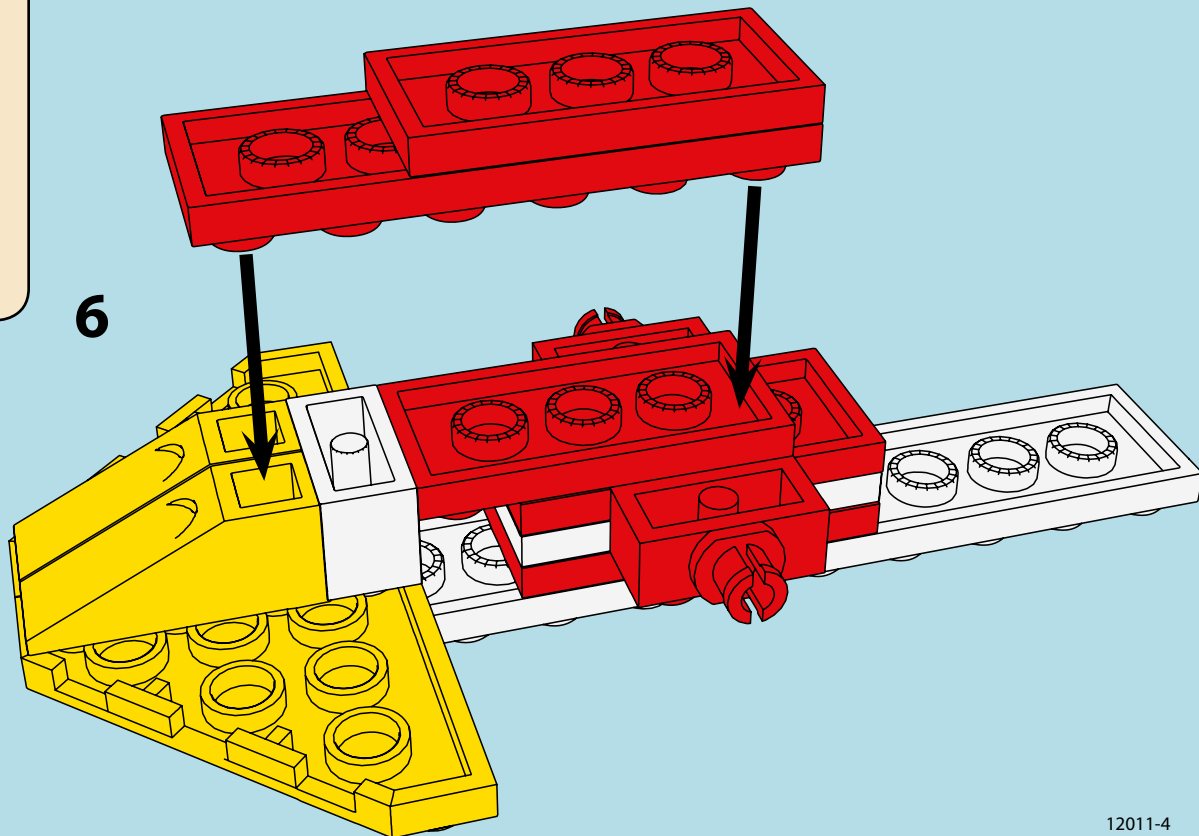

LASER PEGS

12 MODELS
IN EN
MODÈLES 1

SALT FLAT RACER

www.LaserPegs.com/12011

WARNING: CHOKING HAZARD-
Small parts. Not for children under 3 yrs.
Do not submerge in water.

ATTENTION: DANGER DE SUFFOCATION-
Petits éléments. Ne convient pas aux enfants de
moins de trois ans. Ne pas immerger le jeu dans l'eau.

1

2

3

4

5

6

7

1