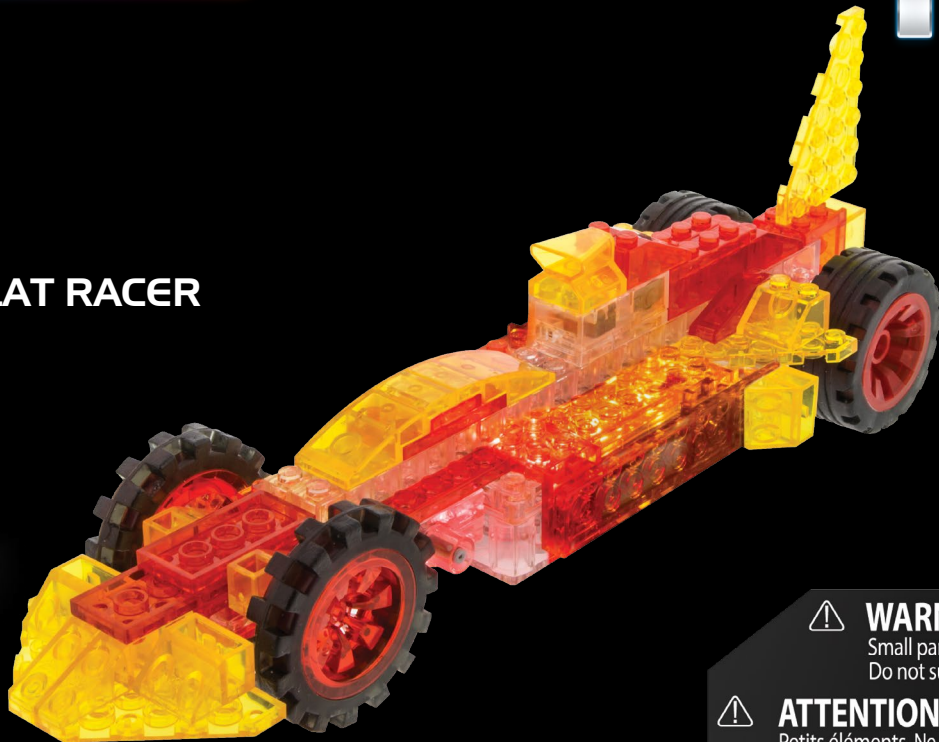

LASER PEGS

12 MODELS
IN EN
MODÈLES 1

SALT FLAT RACER

www.LaserPegs.com/12011

WARNING: CHOKING HAZARD-
Small parts. Not for children under 3 yrs.
Do not submerge in water.

ATTENTION: DANGER DE SUFFOCATION-
Petits éléments. Ne convient pas aux enfants de
moins de trois ans. Ne pas immerger le jeu dans l'eau.