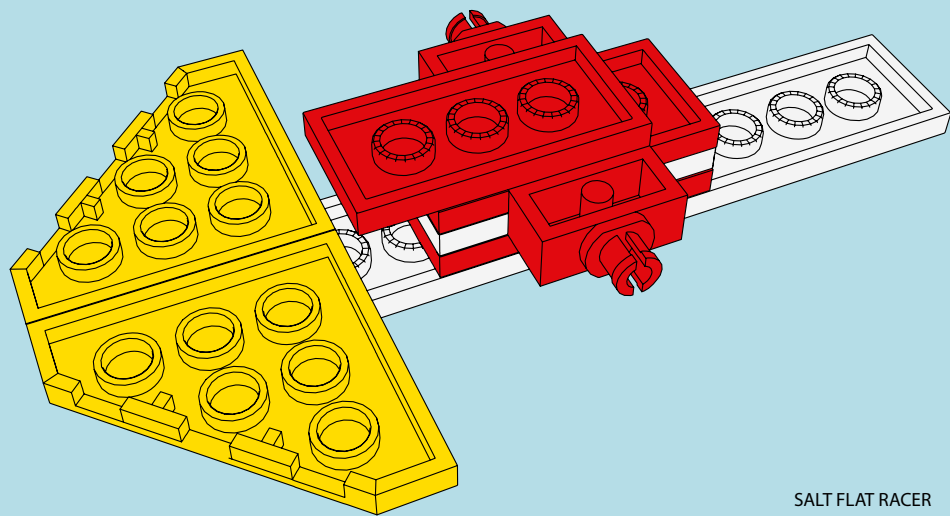

LASER PEGS

12 MODELS
IN EN
MODÈLES 1

SALT FLAT RACER

www.LaserPegs.com/12011

WARNING: CHOKING HAZARD-
Small parts. Not for children under 3 yrs.
Do not submerge in water.

ATTENTION: DANGER DE SUFFOCATION-
Petits éléments. Ne convient pas aux enfants de
moins de trois ans. Ne pas immerger le jeu dans l'eau.

1

2

3

4

5

6

7

1