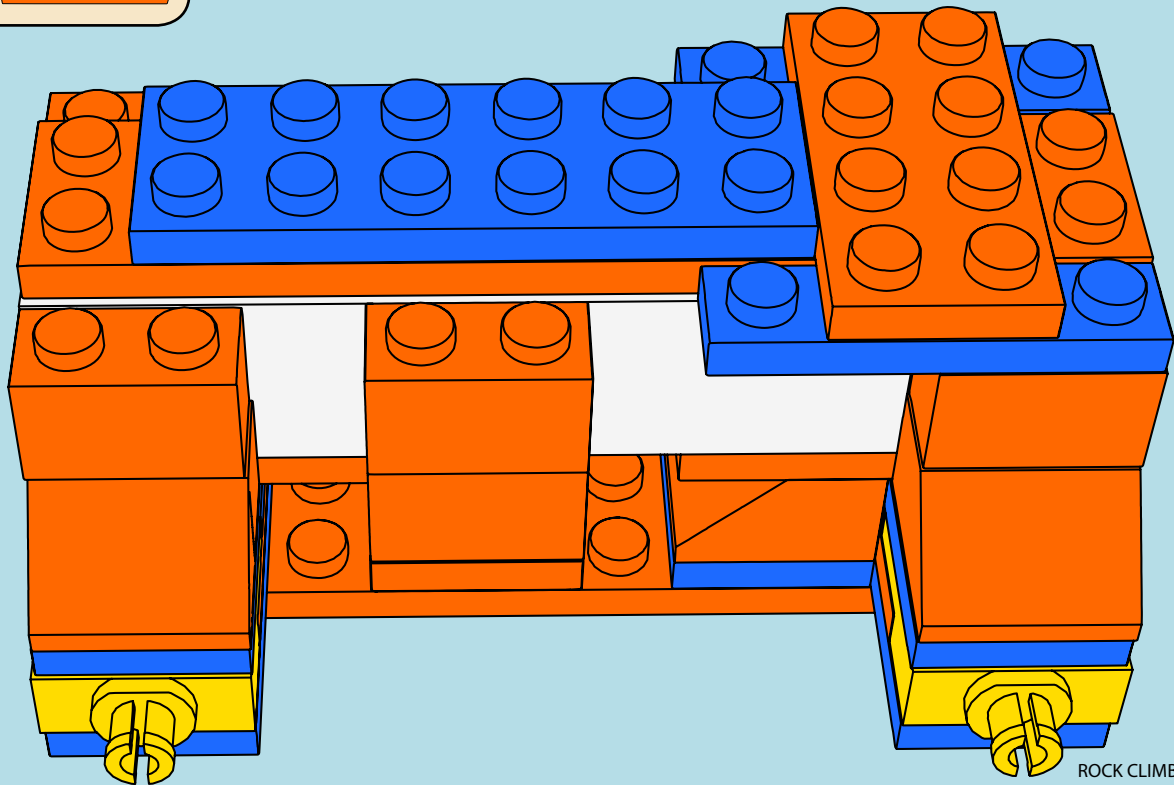

LASER PEGS

MODELS
6 IN 1
MODÈLES

ROCK CLIMBER
www.LaserPegs.com/61010

 **WARNING: CHOKING HAZARD-**
Small parts. Not for children under 3 yrs.
Do not submerge in water.

 **ATTENTION: DANGER DE SUFFOCATION-**
Petits éléments. Ne convient pas aux enfants de
moins de trois ans. Ne pas immerger le jeu dans l'eau.

1

2

3

4

5

6

7

8

9

10

11

12

13

ON/OFF
SWITCH

14

15

16

x1

x2

17

18

19