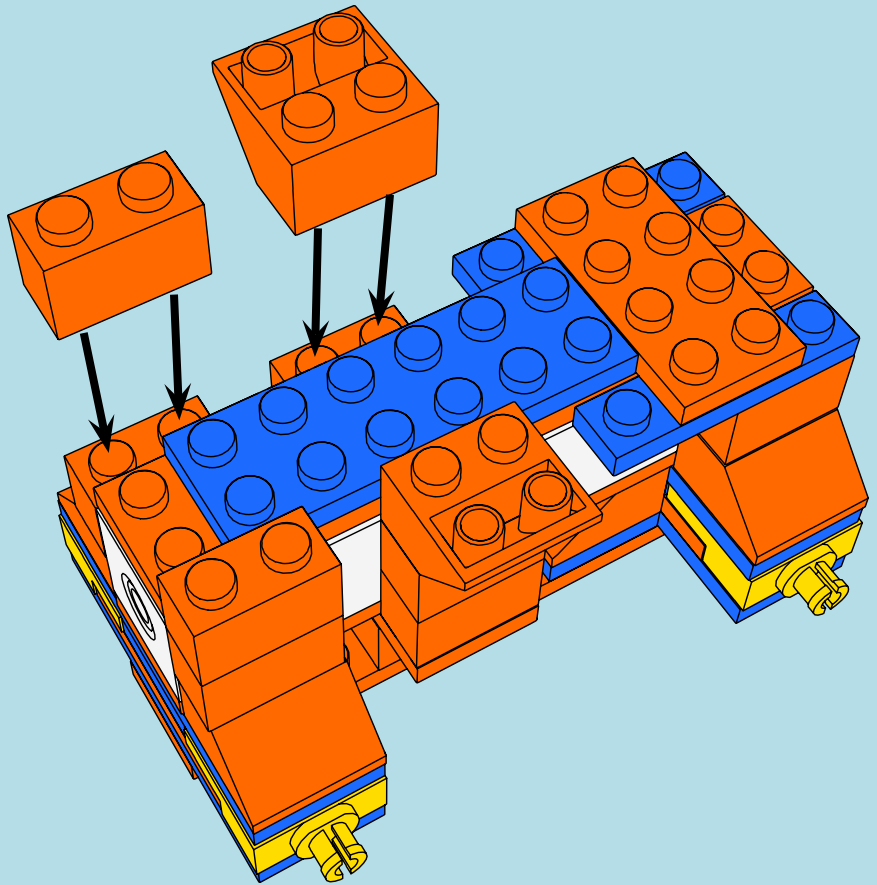

LASER PEGS

MODELS
6 IN 1
MODÈLES

ROCK CLIMBER
www.LaserPegs.com/61010

 **WARNING: CHOKING HAZARD-**
Small parts. Not for children under 3 yrs.
Do not submerge in water.

 **ATTENTION: DANGER DE SUFFOCATION-**
Petits éléments. Ne convient pas aux enfants de
moins de trois ans. Ne pas immerger le jeu dans l'eau.

9

10

11

12

13

ON/OFF
SWITCH

14

15

16

x1

x2

17

18

19