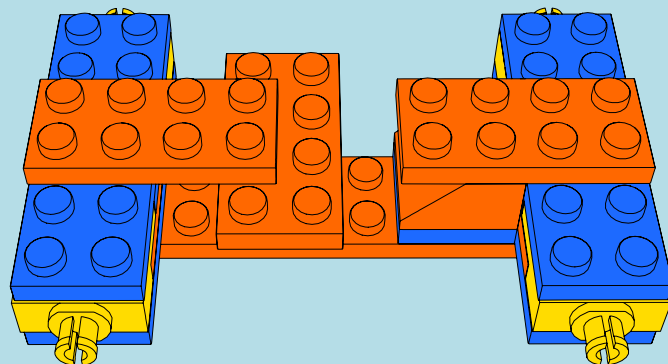

LASER PEGS

MODELS
6 IN 1
MODÈLES

ROCK CLIMBER
www.LaserPegs.com/61010

 **WARNING: CHOKING HAZARD-**
Small parts. Not for children under 3 yrs.
Do not submerge in water.

 **ATTENTION: DANGER DE SUFFOCATION-**
Petits éléments. Ne convient pas aux enfants de
moins de trois ans. Ne pas immerger le jeu dans l'eau.

1

2

3

4

5

6

7

8

9

10

11

12

13

ON/OFF
SWITCH

14

15