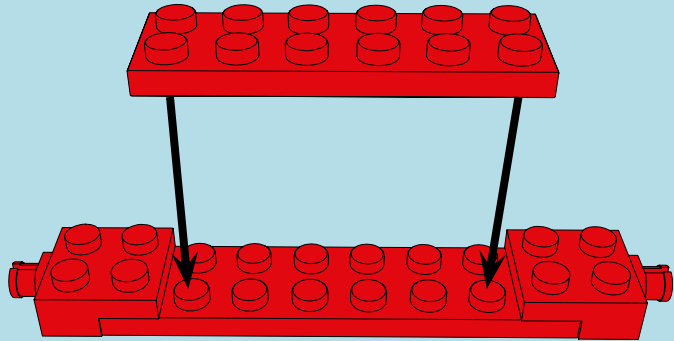

**LASER PEGS**

MODELS  
**12 IN 1**  
MODÈLES

**DUNE BUGGY**

[www.LaserPegs.com/12011](http://www.LaserPegs.com/12011)

**WARNING: CHOKING HAZARD-**  
Small parts. Not for children under 3 yrs.  
Do not submerge in water.

**ATTENTION: DANGER DE SUFFOCATION-**  
Petits éléments. Ne convient pas aux enfants de  
moins de trois ans. Ne pas immerger le jeu dans l'eau.

1

2

x2

x2

x2

3

4