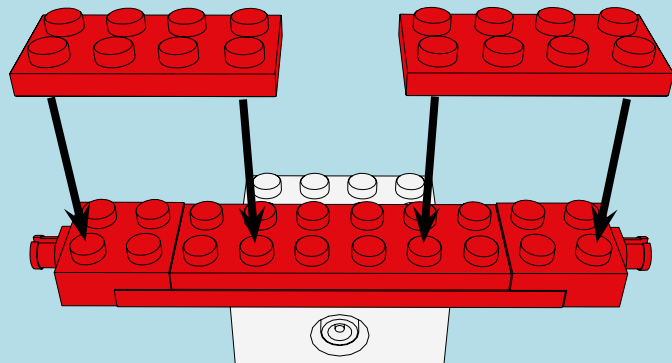

**LASER PEGS**

MODELS  
**12 IN 1**  
MODÈLES

**DUNE BUGGY**

[www.LaserPegs.com/12011](http://www.LaserPegs.com/12011)

**WARNING: CHOKING HAZARD-**  
Small parts. Not for children under 3 yrs.  
Do not submerge in water.

**ATTENTION: DANGER DE SUFFOCATION-**  
Petits éléments. Ne convient pas aux enfants de  
moins de trois ans. Ne pas immerger le jeu dans l'eau.

1

2

x2

x2

x2

3

4

5

1

2

3

**1**

x3

2

3