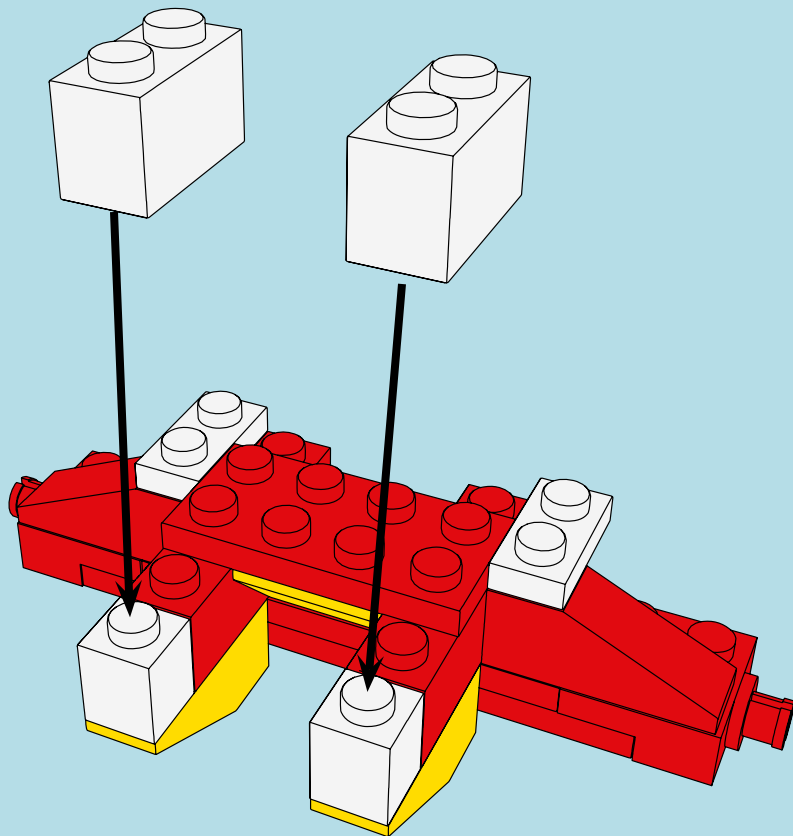

**LASER PEGS**

MODELS  
**12 IN 1**  
MODÈLES

**DUNE BUGGY**

[www.LaserPegs.com/12011](http://www.LaserPegs.com/12011)

**WARNING: CHOKING HAZARD-**  
Small parts. Not for children under 3 yrs.  
Do not submerge in water.

**ATTENTION: DANGER DE SUFFOCATION-**  
Petits éléments. Ne convient pas aux enfants de  
moins de trois ans. Ne pas immerger le jeu dans l'eau.

1

2

x2

x2

x2

3

4

5

1

2

3

**1**

x3

2

3