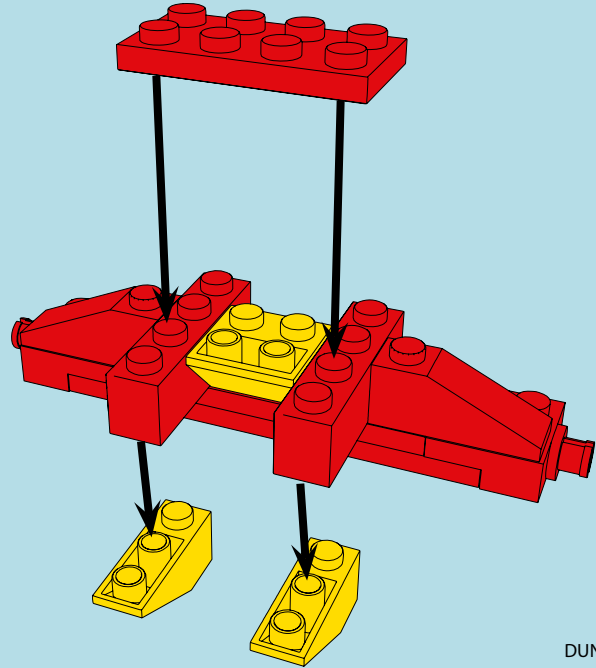

**LASER PEGS**

MODELS  
**12 IN 1**  
MODÈLES

**DUNE BUGGY**

[www.LaserPegs.com/12011](http://www.LaserPegs.com/12011)

**WARNING: CHOKING HAZARD-**  
Small parts. Not for children under 3 yrs.  
Do not submerge in water.

**ATTENTION: DANGER DE SUFFOCATION-**  
Petits éléments. Ne convient pas aux enfants de  
moins de trois ans. Ne pas immerger le jeu dans l'eau.

1

2

x2

x2

x2

3

4

5

1

2

3

**1**

x3

2

3