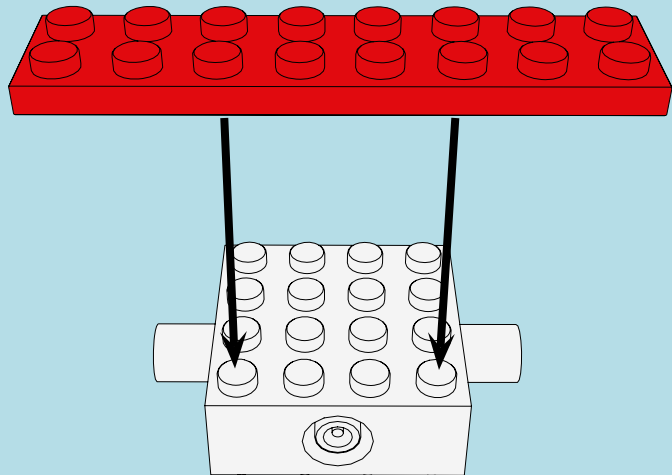

**LASER PEGS**

MODELS  
**12 IN 1**  
MODÈLES

**DUNE BUGGY**

[www.LaserPegs.com/12011](http://www.LaserPegs.com/12011)

**WARNING: CHOKING HAZARD-**  
Small parts. Not for children under 3 yrs.  
Do not submerge in water.

**ATTENTION: DANGER DE SUFFOCATION-**  
Petits éléments. Ne convient pas aux enfants de  
moins de trois ans. Ne pas immerger le jeu dans l'eau.

1

2

x2

x2

x2

3

4

5

1

2

3

**1**

x3

2

3