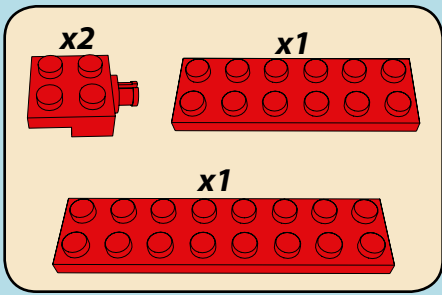

**LASER PEGS**

MODELS  
**12 IN 1**  
MODÈLES

**DUNE BUGGY**

[www.LaserPegs.com/12011](http://www.LaserPegs.com/12011)

**WARNING: CHOKING HAZARD-**  
Small parts. Not for children under 3 yrs.  
Do not submerge in water.

**ATTENTION: DANGER DE SUFFOCATION-**  
Petits éléments. Ne convient pas aux enfants de  
moins de trois ans. Ne pas immerger le jeu dans l'eau.

1

2

x2

x2

x2

3

4