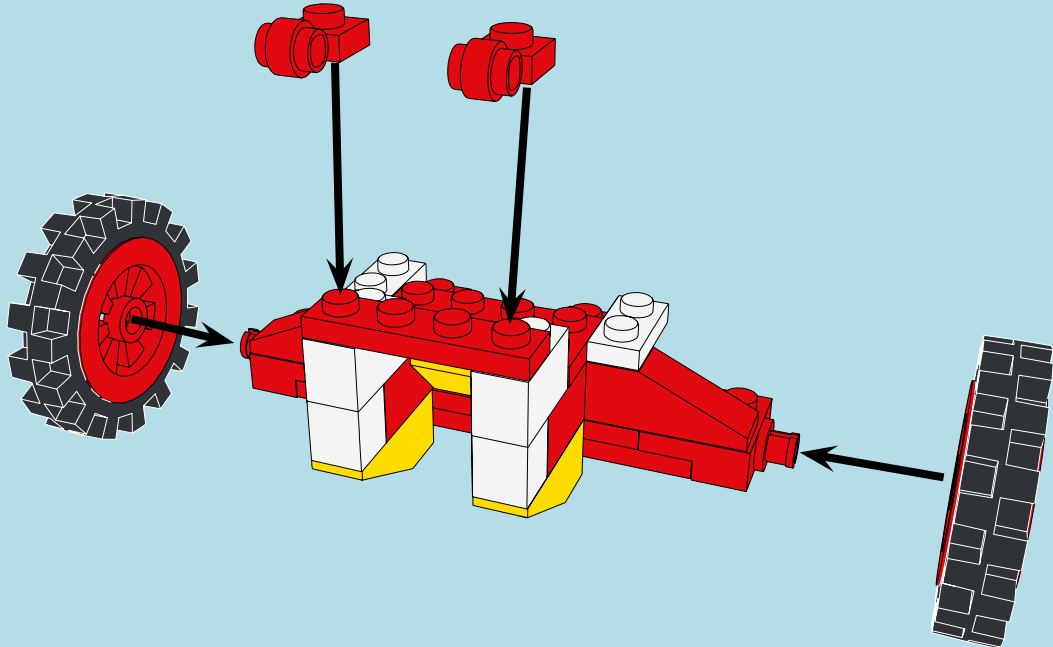

**LASER PEGS**

MODELS  
**12 IN 1**  
MODÈLES

**DUNE BUGGY**

[www.LaserPegs.com/12011](http://www.LaserPegs.com/12011)

**WARNING: CHOKING HAZARD-**  
Small parts. Not for children under 3 yrs.  
Do not submerge in water.

**ATTENTION: DANGER DE SUFFOCATION-**  
Petits éléments. Ne convient pas aux enfants de  
moins de trois ans. Ne pas immerger le jeu dans l'eau.

1

2

x2

x2

x2

3

4

5

1

2

3

**1**

x3

2

3