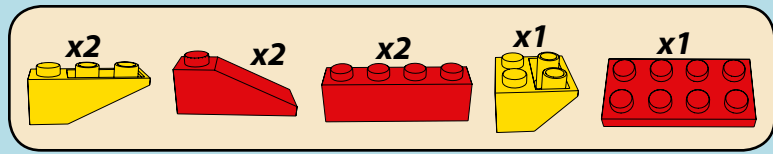

**LASER PEGS**

MODELS  
**12 IN 1**  
MODÈLES

**DUNE BUGGY**

[www.LaserPegs.com/12011](http://www.LaserPegs.com/12011)

**WARNING: CHOKING HAZARD-**  
Small parts. Not for children under 3 yrs.  
Do not submerge in water.

**ATTENTION: DANGER DE SUFFOCATION-**  
Petits éléments. Ne convient pas aux enfants de  
moins de trois ans. Ne pas immerger le jeu dans l'eau.

1

2

x2

x2

x2

3

4