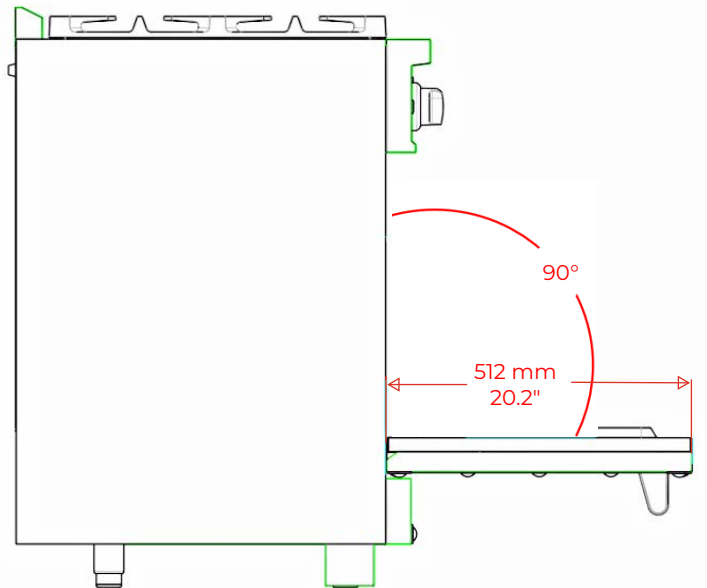

# PRODUCT & CUTOUT DIMENSIONS DIMENSIONS DU PRODUIT ET DES DÉCOUPES

Model/Modèle: FFSGS6199-48CPWHT | FFSGS6199-48CPBLK

## PRODUCT DIMENSIONS - DIMENSIONS DU PRODUIT

# CUTOUT DIMENSIONS - DIMENSIONS DES DÉCOUPES