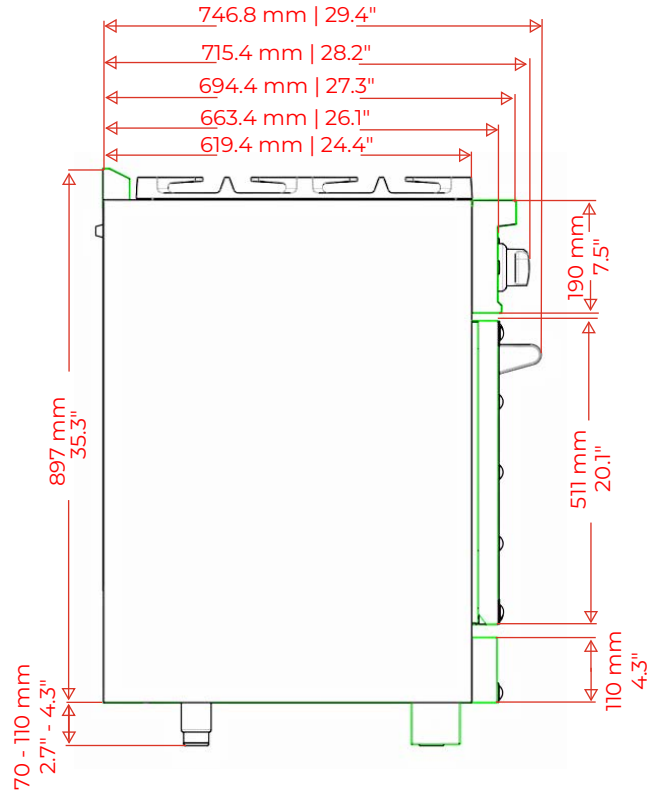

# PRODUCT & CUTOUT DIMENSIONS DIMENSIONS DU PRODUIT ET DES DÉCOUPES

Model/Modèle: FFSGS6199-48CPWHT | FFSGS6199-48CPBLK

## PRODUCT DIMENSIONS - DIMENSIONS DU PRODUIT

# CUTOUT DIMENSIONS - DIMENSIONS DES DÉCOUPES