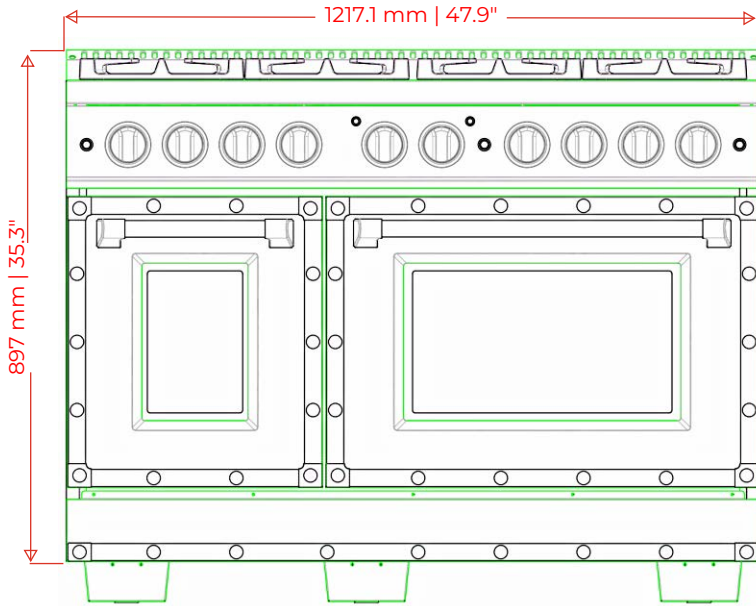

# PRODUCT & CUTOUT DIMENSIONS DIMENSIONS DU PRODUIT ET DES DÉCOUPES

Model/Modèle: FFSGS6199-48CPWHT | FFSGS6199-48CPBLK

## PRODUCT DIMENSIONS - DIMENSIONS DU PRODUIT

# CUTOUT DIMENSIONS - DIMENSIONS DES DÉCOUPES