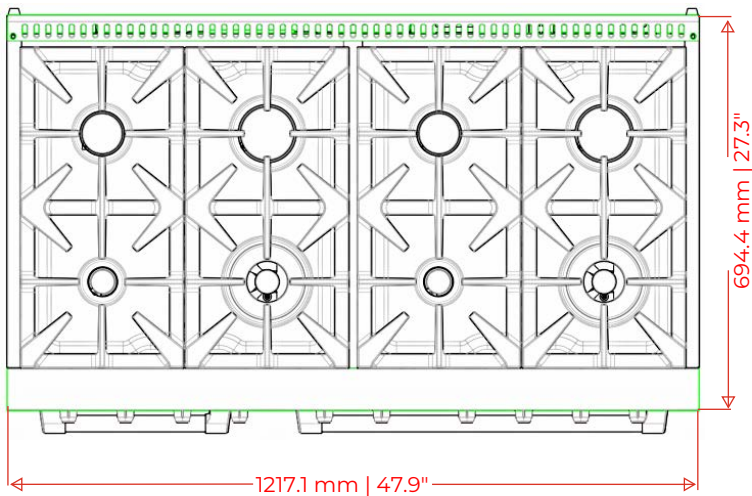

# PRODUCT & CUTOUT DIMENSIONS DIMENSIONS DU PRODUIT ET DES DÉCOUPES

Model/Modèle: FFSGS6199-48CPWHT | FFSGS6199-48CPBLK

## PRODUCT DIMENSIONS - DIMENSIONS DU PRODUIT

# CUTOUT DIMENSIONS - DIMENSIONS DES DÉCOUPES