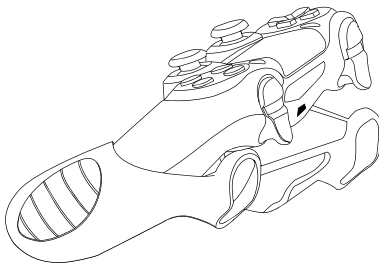

Contenido del paquete

Mochila

Cable de carga USB de 6 pies

Agarraderas para
controles (2)

- *Guía de instalación rápida*

Características

- La mochila de PS4 contiene almacenamiento para el sistema PS4, videojuegos y accesorios.

Mochila

Antes de usar su producto nuevo, lea estas instrucciones para evitar cualquier daño.

Agarraderas de silicón

Ten cuidado al insertar el control DUALSHOCK® en la agarradera de silicón para evitar daños al control.