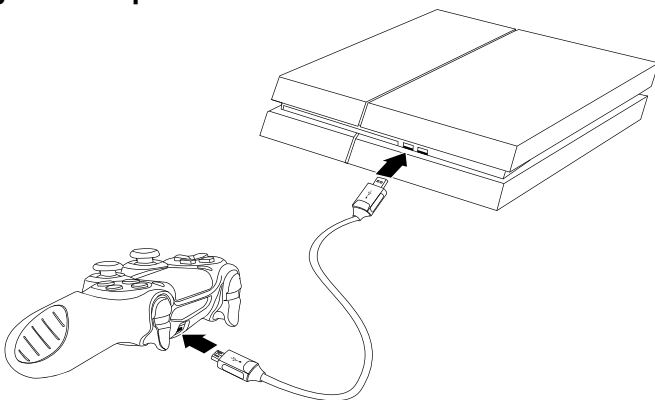

Cable de carga USB de 6 pies

Garantía limitada de 90 días

Visite www.rocketfishproducts.com para obtener más detalles.

Para contactar a Rocketfish:

Para obtener servicio al cliente, llame al 1-800-620-2790 (EE.UU. y Canadá)

o 01-800-926-3010 (México)

www.rocketfishproducts.com

Fabricado y distribuido bajo licencia de Sony Computer Entertainment America LLC.

"PS", "PlayStation" y "DUALSHOCK" son marcas comerciales registradas de Sony Computer Entertainment Inc.

"RFF" es una marca comercial de la misma compañía.

ROCKETFISH es una marca comercial registrada de BBY Solutions, Inc. Registrada en ciertos países.

Distribuido por Best Buy Purchasing, LLC, 7601 Penn Av. South, Richfield, MN 55423 E.U.A.

© 2013 BBY Solutions, Inc. Todos los derechos reservados.