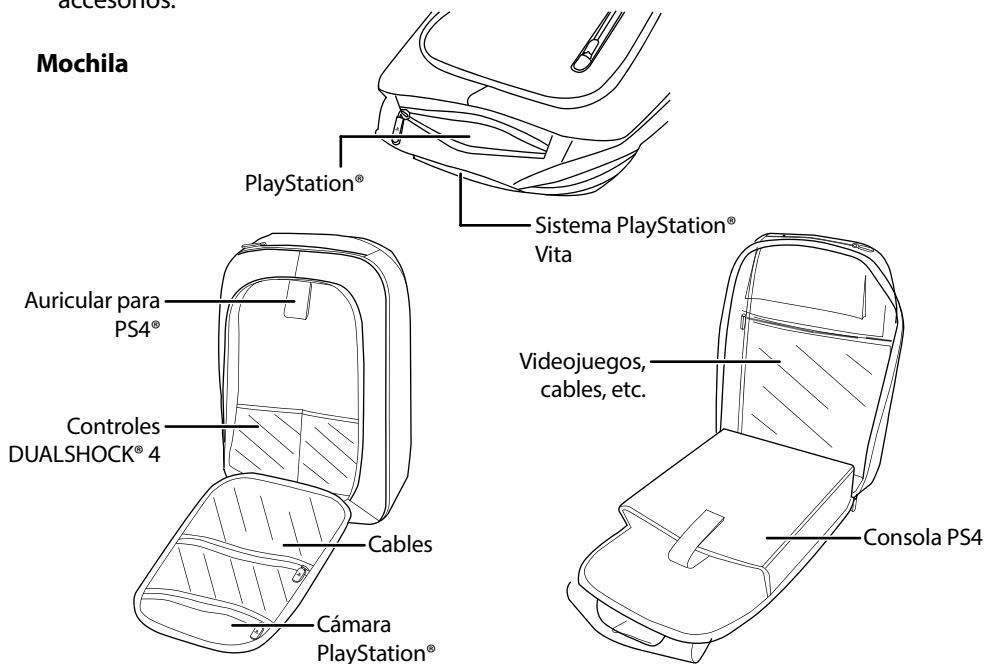

Contenido del paquete

Mochila

Cable de carga USB de 6 pies

Agarraderas para
controles (2)

- *Guía de instalación rápida*

Características

- La mochila de PS4 contiene almacenamiento para el sistema PS4, videojuegos y accesorios.

Mochila

Antes de usar su producto nuevo, lea estas instrucciones para evitar cualquier daño.

Agarraderas de silicón

Ten cuidado al insertar el control DUALSHOCK® en la agarradera de silicón para evitar daños al control.