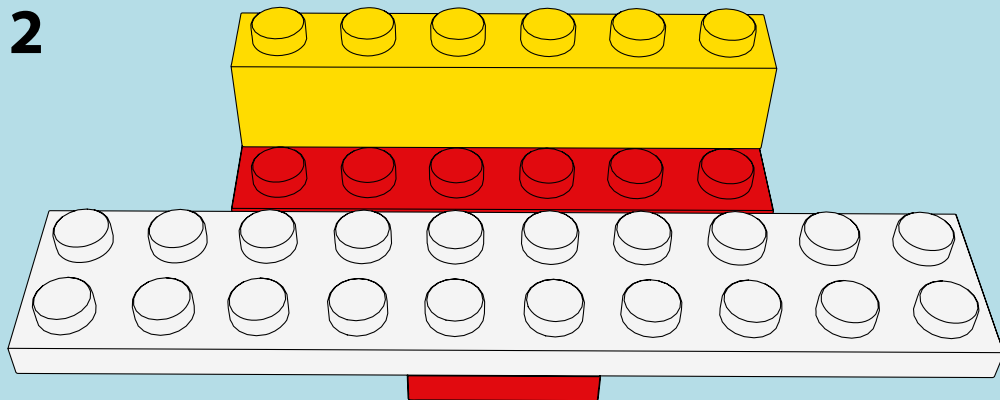

LASER PEGS

MODELS
12 IN 1
MODÈLES

RALLY RACER

www.LaserPegs.com/12011

WARNING: CHOKING HAZARD-
Small parts. Not for children under 3 yrs.
Do not submerge in water.

ATTENTION: DANGER DE SUFFOCATION-
Petits éléments. Ne convient pas aux enfants de
moins de trois ans. Ne pas immerger le jeu dans l'eau.

1

2

3

4

1

2

x2

x2