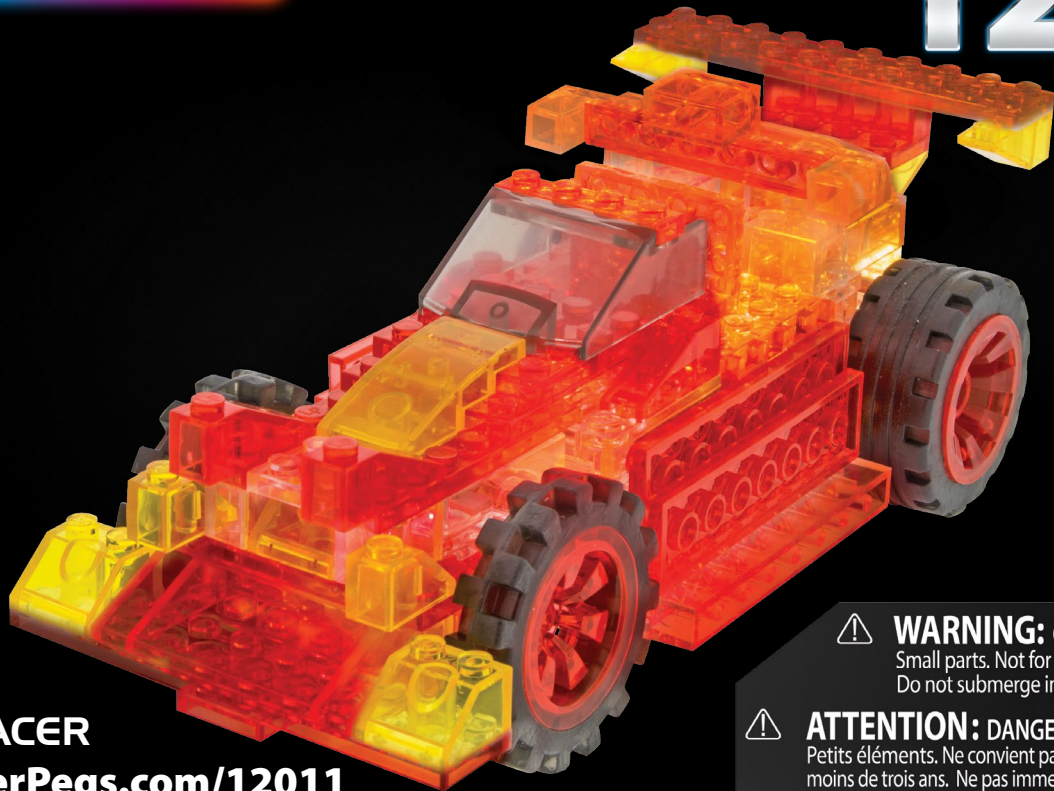

LASER PEGS

MODELS
12 IN 1
MODÈLES

RALLY RACER

www.LaserPegs.com/12011

WARNING: CHOKING HAZARD-
Small parts. Not for children under 3 yrs.
Do not submerge in water.

ATTENTION: DANGER DE SUFFOCATION-
Petits éléments. Ne convient pas aux enfants de
moins de trois ans. Ne pas immerger le jeu dans l'eau.