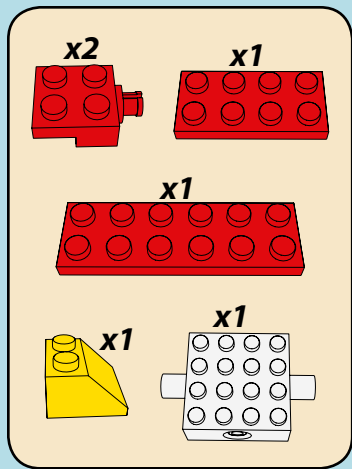

LASER PEGS

MODELS
12 IN 1
MODÈLES

RALLY RACER

www.LaserPegs.com/12011

WARNING: CHOKING HAZARD-
Small parts. Not for children under 3 yrs.
Do not submerge in water.

ATTENTION: DANGER DE SUFFOCATION-
Petits éléments. Ne convient pas aux enfants de
moins de trois ans. Ne pas immerger le jeu dans l'eau.

1

2

3

4

1

2

x2

x2

x1

3

4

5

6

9

10

11