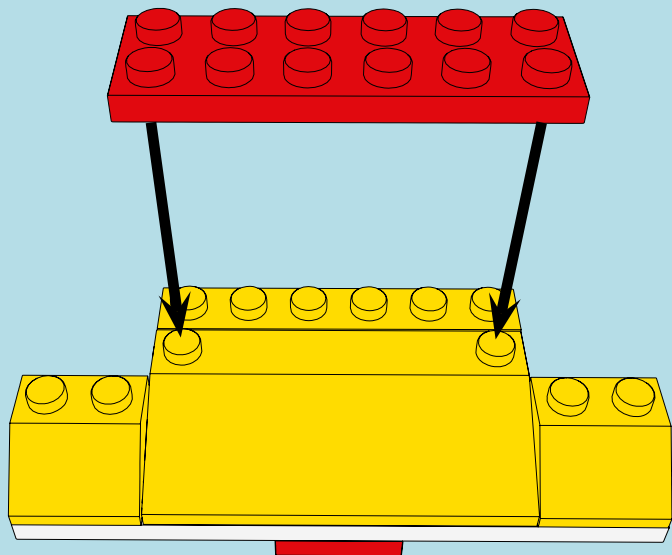

LASER PEGS

MODELS
12 IN 1
MODÈLES

RALLY RACER

www.LaserPegs.com/12011

WARNING: CHOKING HAZARD-
Small parts. Not for children under 3 yrs.
Do not submerge in water.

ATTENTION: DANGER DE SUFFOCATION-
Petits éléments. Ne convient pas aux enfants de
moins de trois ans. Ne pas immerger le jeu dans l'eau.

1

2

3

4

1

2

x2

x2