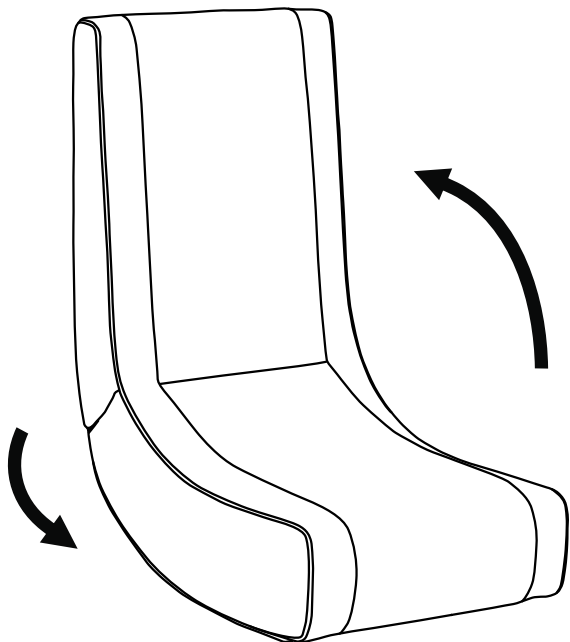

### CONFIGURACIÓN DE SU MECEDORA PARA VIDEOJUEGOS

- 1 Después de desempacar su Silla de balancín para videojuegos, colóquela en el piso alfombrado con la base en la parte inferior.
- 2 Agarre la parte posterior de la silla de balancín para videojuegos por el borde superior y ábrala.

- 3 Asegure la silla de balancín para videojuegos abierta con la tira de Velcro. Su silla de balancín está lista para su uso.

## UTILIZACIÓN DE SU SILLA DE BALANCÍN PARA VIDEOJUEGOS

1 Mueva la silla de balancín para videojuegos a la ubicación deseada.

2 Disfruta de su silla de balancín para videojuegos.

## ESPECIFICACIONES

- Dimensiones (Ancho × Alto × Profundidad):  
16.9 × 28.7 × 29.1 pulg. (43 × 73 × 74 cm)  
Doblada (Ancho × Alto × Profundidad):  
16,9 × 12.2 × 23.2 pulg. (43 × 31 × 59 cm)
- Peso del producto: 250 lb (113.6 kg)
- Peso: 23.8 lb (10.8 kg)