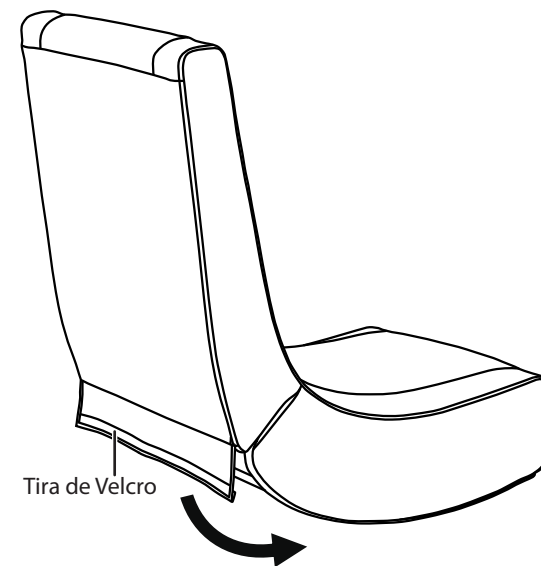

1. 3 Asegure la silla de balancín para videojuegos abierta con la tira de Velcro. Su silla de balancín está lista para su uso.