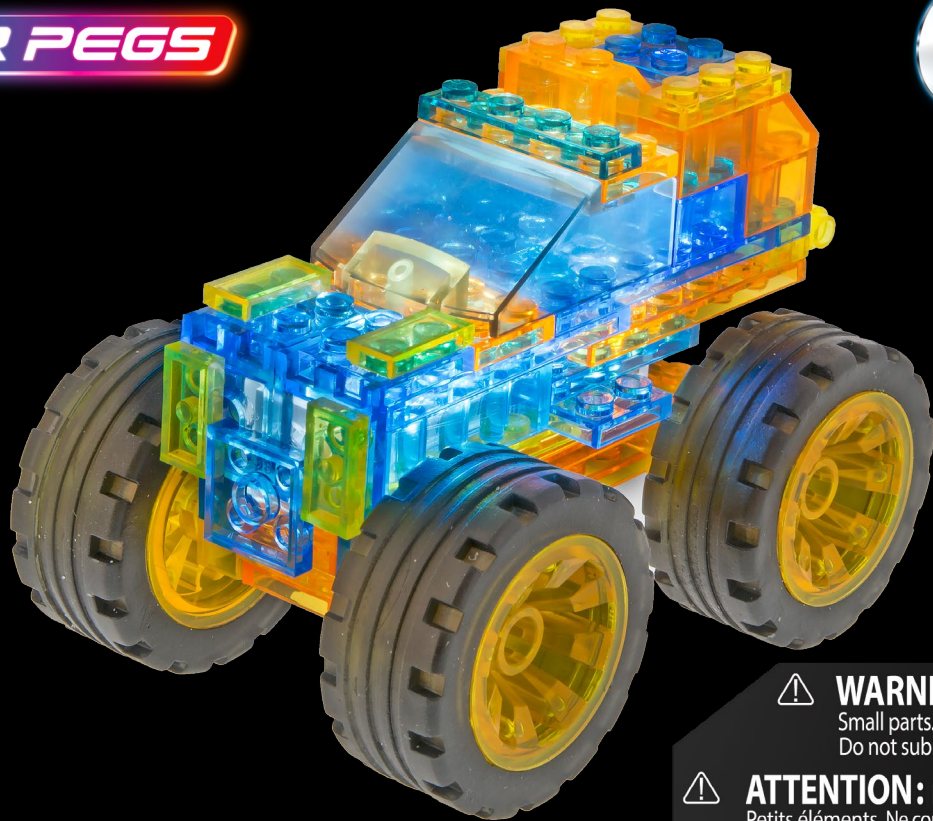

LASER PEGS

MODELS
6 IN 1
MODÈLES

ALL TERRAIN
www.LaserPegs.com/61010

WARNING: CHOKING HAZARD-
Small parts. Not for children under 3 yrs.
Do not submerge in water.

ATTENTION: DANGER DE SUFFOCATION-
Petits éléments. Ne convient pas aux enfants de
moins de trois ans. Ne pas immerger le jeu dans l'eau.