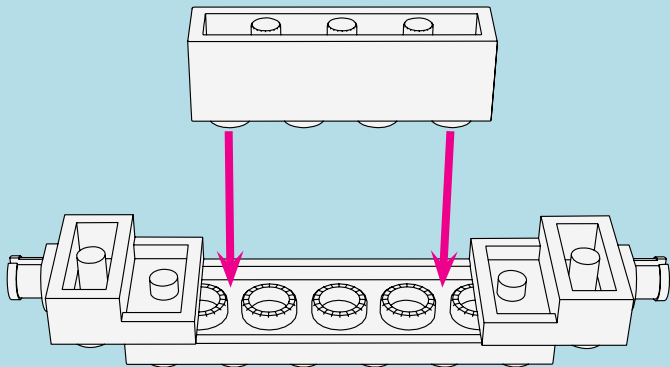

**LASER PEGS**

MODELS  
**8 IN 1**  
MODÈLES

**MODIFIED RACER**  
[www.LaserPegs.com/81010](http://www.LaserPegs.com/81010)

**WARNING: CHOKING HAZARD-**  
Small parts. Not for children under 3 yrs.  
Do not submerge in water.

**ATTENTION: DANGER DE SUFFOCATION-**  
Petits éléments. Ne convient pas aux enfants de  
moins de trois ans. Ne pas immerger le jeu dans l'eau.

**1**

**2**

**3**

**4**

1

2

**2**