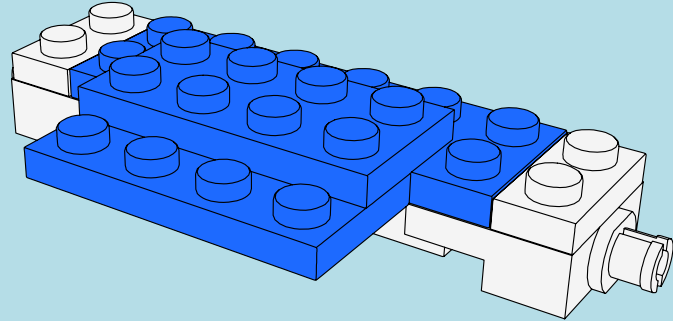

**LASER PEGS**

MODELS  
**8 IN 1**  
MODÈLES

**MODIFIED RACER**  
[www.LaserPegs.com/81010](http://www.LaserPegs.com/81010)

**WARNING: CHOKING HAZARD-**  
Small parts. Not for children under 3 yrs.  
Do not submerge in water.

**ATTENTION: DANGER DE SUFFOCATION-**  
Petits éléments. Ne convient pas aux enfants de  
moins de trois ans. Ne pas immerger le jeu dans l'eau.

**1**

**2**

**3**

**4**

1

2

**2**

**3**

4

5 ↻

x2      x1

6 ↻

**7**

9 

10 ↻