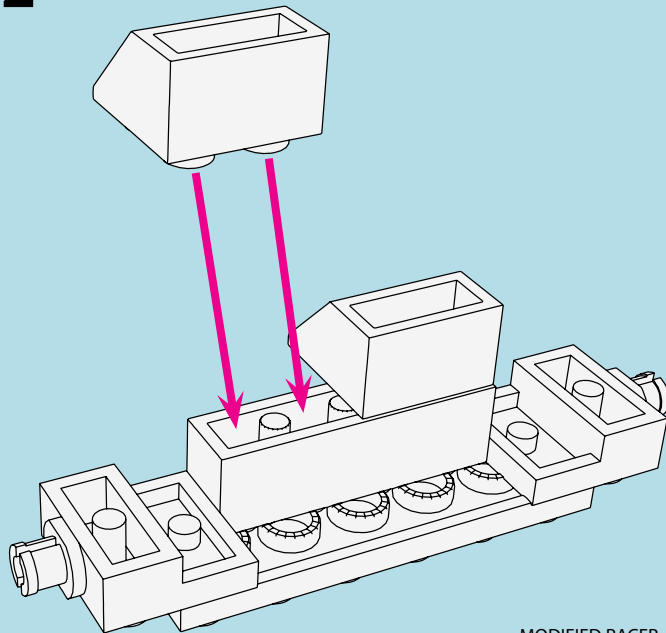

**LASER PEGS**

MODELS  
**8 IN 1**  
MODÈLES

**MODIFIED RACER**  
[www.LaserPegs.com/81010](http://www.LaserPegs.com/81010)

**WARNING: CHOKING HAZARD-**  
Small parts. Not for children under 3 yrs.  
Do not submerge in water.

**ATTENTION: DANGER DE SUFFOCATION-**  
Petits éléments. Ne convient pas aux enfants de  
moins de trois ans. Ne pas immerger le jeu dans l'eau.

**1**

**2**

**3**

**4**

1

2

**2**