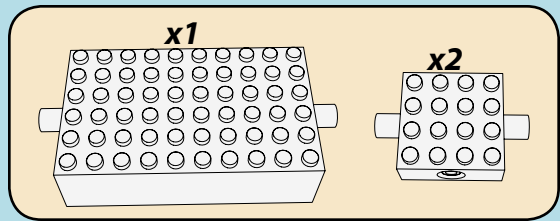

LASER PEGS

MODELS
8 IN 1
MODÈLES

LAND SPEED RECORD
www.LaserPegs.com/81010

WARNING: CHOKING HAZARD-
Small parts. Not for children under 3 yrs.
Do not submerge in water.

ATTENTION: DANGER DE SUFFOCATION-
Petits éléments. Ne convient pas aux enfants de
moins de trois ans. Ne pas immerger le jeu dans l'eau.