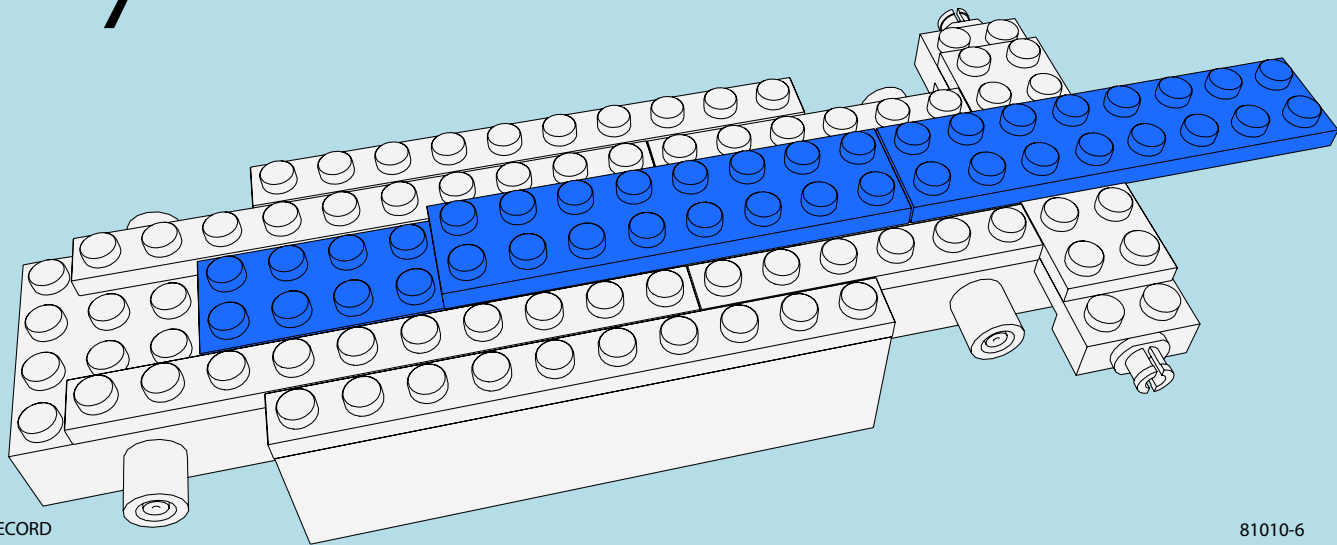

LASER PEGS

MODELS
8 IN 1
MODÈLES

LAND SPEED RECORD
www.LaserPegs.com/81010

WARNING: CHOKING HAZARD-
Small parts. Not for children under 3 yrs.
Do not submerge in water.

ATTENTION: DANGER DE SUFFOCATION-
Petits éléments. Ne convient pas aux enfants de
moins de trois ans. Ne pas immerger le jeu dans l'eau.

x2

7

8

9

10

11

12

x4