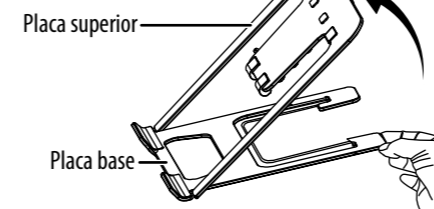

UTILISATION DU SUPPORT POUR ORDINATEUR PORTATIF

1. 1 Placer l'ordinateur portable sur la partie supérieure du support et effectuer un réglage pour obtenir l'angle de travail optimal.

1. 2 Pour ranger le support pour ordinateur portable, il suffit de relâcher le bras de fixation et d'abaisser la plaque supérieure pour plier le support.

SPÉCIFICATIONS

- **Dimensions (H x l x P) :** 0,29 x 22,2 x 23,5 cm (0,1 x 8,7 x 9,3 po)
- **Poids :** 335 g (0,7 lb)
- **Matériau :** Aluminium et silicone
- **Taille maximale de l'ordinateur portable :** 38,1 cm (15 po)
- **Poids maximal de charge :** 10 kg (22 lb)

INFORMATIONS SUR LA SÉCURITÉ

- Ne pas essayer de démonter ce produit
- **AVERTISSEMENT :** Ne pas se pincer les doigts
- Ne pas décoller la languette de silicone antidérapante
- **ATTENTION :** Conserver les enfants à l'écart de ce produit

GARANTIE LIMITÉE D'UN AN

Aller sur le site www.insigniaproducts.com pour plus de détails.

POUR CONTACTER INSIGNIA :

Pour le service à la clientèle, appeler le 877-467-4289 (États-Unis et Canada) ou le 01-800-926-3000 (au Mexique) www.insigniaproducts.com

INSIGNIA est une marque de commerce de Best Buy et de ses sociétés affiliées. Distribuée par Best Buy Purchasing, LLC 7601 Penn Ave. South, Richfield, MN 55423 É.-U. © 2020 Best Buy. Tous droits réservés.

GUÍA DE INSTALACIÓN RÁPIDA

Soporte para laptop portátil

NS-PLSPA1

CONTENIDO DEL PAQUETE

- Soporte para laptop portátil
- *Guía de instalación rápida*

CARACTERÍSTICAS

- Seis ángulos ajustables le permiten posicionar su laptop exactamente como la desee
- El material de aluminio duradero mantiene su laptop segura
- Se pliega para facilitar el almacenamiento y el transporte
- Acomoda la mayoría de las laptops con pantallas de hasta 15 pulg. (38.1 cm)

PREPARACIÓN DEL SOPORTE DE SU LAPTOP