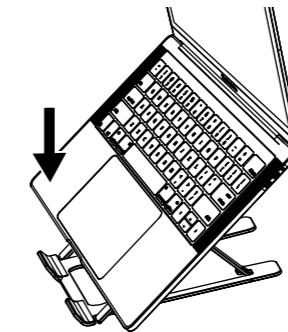

GUÍA DE INSTALACIÓN RÁPIDA

Soporte para laptop portátil

NS-PLSPA1

CONTENIDO DEL PAQUETE

- Soporte para laptop portátil
- *Guía de instalación rápida*

CARACTERÍSTICAS

- Seis ángulos ajustables le permiten posicionar su laptop exactamente como la desee
- El material de aluminio duradero mantiene su laptop segura
- Se pliega para facilitar el almacenamiento y el transporte
- Acomoda la mayoría de las laptops con pantallas de hasta 15 pulg. (38.1 cm)

PREPARACIÓN DEL SOPORTE DE SU LAPTOP

- 1 Coloque el soporte en una superficie de trabajo resistente. Sostén la placa base y luego tire de la placa superior.

- 2 Suba el soporte a la ranura que coincida con la altura y el ángulo que desea.

Elija entre seis ranuras ajustables para el mejor ángulo de visión.

USO DEL SOPORTE DE SU LAPTOP

- 1 Ponga la laptop encima del soporte y ajústelo para un ángulo de trabajo óptimo.

- 2 Para guardar el soporte de su laptop, suelte el apoyo y presione la placa superior para doblar el soporte.