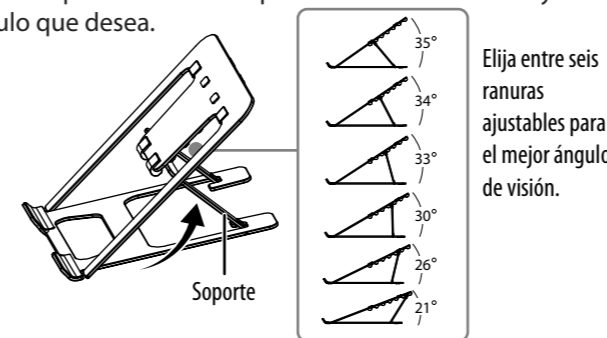

1. 2 Suba el soporte a la ranura que coincida con la altura y el ángulo que desea.

Elija entre seis ranuras ajustables para el mejor ángulo de visión.