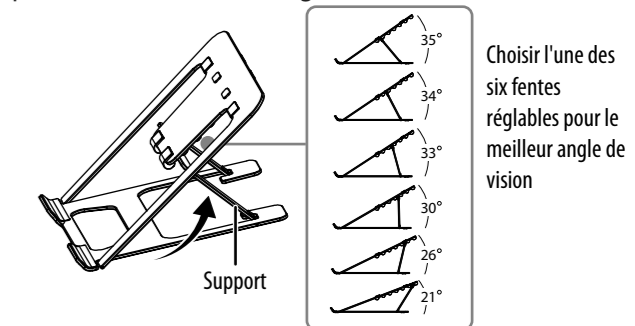

1. 2 Tirer le bras de fixation vers le haut jusqu'à la fente qui correspond à la hauteur et à l'angle souhaité.