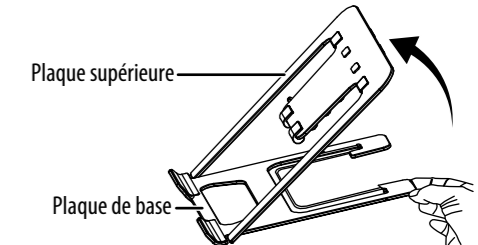

INSTALLATION DU SUPPORT POUR ORDINATEUR PORTATIF

1. 1 Positionner le support sur une surface de travail robuste. Tenir la plaque de base, puis tirer la plaque supérieure vers le haut.