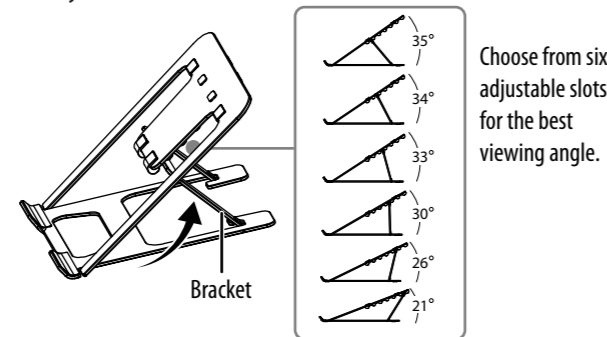

- Six adjustable angles let you position your laptop exactly how you want it
- Durable aluminum material keeps your laptop steady
- Folds flat for easy storage and transport
- For most laptops up to 15 in. (38.1 cm)

SETTING UP YOUR LAPTOP STAND

- 1 Set the stand on a sturdy work surface. Hold down the base plate, then pull up the top plate.

- 2 Pull up the bracket to the slot that matches the height and angle that you want.

Elija entre seis ranuras ajustables para el mejor ángulo de visión.

USO DEL SOPORTE DE SU LAPTOP

- 1 Ponga la laptop encima del soporte y ajústelo para un ángulo de trabajo óptimo.

- 2 Para guardar el soporte de su laptop, suelte el apoyo y presione la placa superior para doblar el soporte.