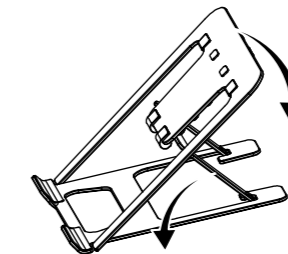

GUÍA DE INSTALACIÓN RÁPIDA

Soporte para laptop portátil

NS-PLSPA1

CONTENIDO DEL PAQUETE

- Soporte para laptop portátil
- *Guía de instalación rápida*

CARACTERÍSTICAS

- Seis ángulos ajustables le permiten posicionar su laptop exactamente como la desee
- El material de aluminio duradero mantiene su laptop segura
- Se pliega para facilitar el almacenamiento y el transporte
- Acomoda la mayoría de las laptops con pantallas de hasta 15 pulg. (38.1 cm)

PREPARACIÓN DEL SOPORTE DE SU LAPTOP

- 1 Coloque el soporte en una superficie de trabajo resistente. Sostén la placa base y luego tire de la placa superior.

- 2 Suba el soporte a la ranura que coincida con la altura y el ángulo que desea.

Elija entre seis ranuras ajustables para el mejor ángulo de visión.

USO DEL SOPORTE DE SU LAPTOP

- 1 Ponga la laptop encima del soporte y ajústelo para un ángulo de trabajo óptimo.

- 2 Para guardar el soporte de su laptop, suelte el apoyo y presione la placa superior para doblar el soporte.