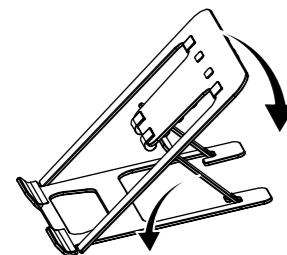

CARACTÉRISTIQUES

- Six angles réglables permettent de positionner l'ordinateur portable exactement tel que cela est souhaité
- Le matériau durable qu'est l'aluminium permet de conserver l'ordinateur portable stable
- Se plie pour faciliter le transport et le rangement
- Pour la plupart des ordinateurs portatifs jusqu'à 38,1 cm (15 po)

INSTALLATION DU SUPPORT POUR ORDINATEUR PORTATIF

- 1 Positionner le support sur une surface de travail robuste. Tenir la plaque de base, puis tirer la plaque supérieure vers le haut.

- 2 Tirer le bras de fixation vers le haut jusqu'à la fente qui correspond à la hauteur et à l'angle souhaité.

UTILISATION DU SUPPORT POUR ORDINATEUR PORTATIF

- 1 Placer l'ordinateur portable sur la partie supérieure du support et effectuer un réglage pour obtenir l'angle de travail optimal.

- 2 Pour ranger le support pour ordinateur portable, il suffit de relâcher le bras de fixation et d'abaisser la plaque supérieure pour plier le support.

SPÉCIFICATIONS

- **Dimensions (H x l x P) :** 0,29 x 22,2 x 23,5 cm (0,1 x 8,7 x 9,3 po)
- **Poids :** 335 g (0,7 lb)
- **Matériau :** Aluminium et silicone
- **Taille maximale de l'ordinateur portable :** 38,1 cm (15 po)
- **Poids maximal de charge :** 10 kg (22 lb)