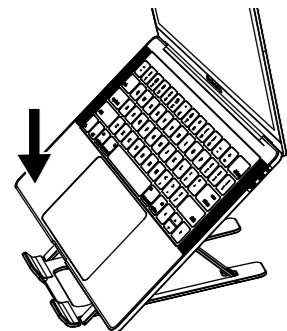

CARACTÉRISTIQUES

- Six angles réglables permettent de positionner l'ordinateur portable exactement tel que cela est souhaité
- Le matériau durable qu'est l'aluminium permet de conserver l'ordinateur portable stable
- Se plie pour faciliter le transport et le rangement
- Pour la plupart des ordinateurs portatifs jusqu'à 38,1 cm (15 po)

INSTALLATION DU SUPPORT POUR ORDINATEUR PORTATIF

- 1 Positionner le support sur une surface de travail robuste. Tenir la plaque de base, puis tirer la plaque supérieure vers le haut.

- 2 Tirer le bras de fixation vers le haut jusqu'à la fente qui correspond à la hauteur et à l'angle souhaité.

UTILISATION DU SUPPORT POUR ORDINATEUR PORTATIF

- 1 Placer l'ordinateur portable sur la partie supérieure du support et effectuer un réglage pour obtenir l'angle de travail optimal.

- 2 Pour ranger le support pour ordinateur portable, il suffit de relâcher le bras de fixation et d'abaisser la plaque supérieure pour plier le support.

SPÉCIFICATIONS

- **Dimensions (H x l x P) :** 0,29 x 22,2 x 23,5 cm (0,1 x 8,7 x 9,3 po)
- **Poids :** 335 g (0,7 lb)
- **Matériau :** Aluminium et silicone
- **Taille maximale de l'ordinateur portable :** 38,1 cm (15 po)
- **Poids maximal de charge :** 10 kg (22 lb)