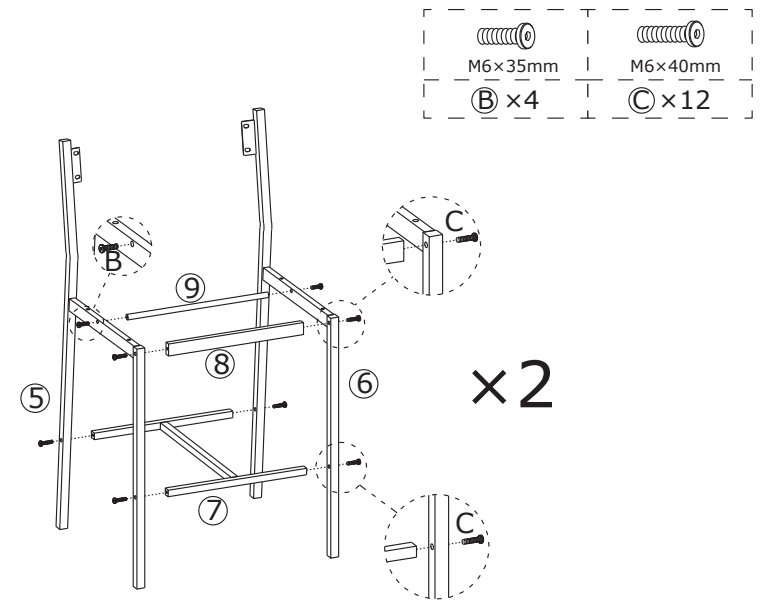

x2

M6×12mm	M6×35mm	M6×40mm	M6×45mm	
A ×12	B ×8	C ×20	D ×6	E ×1

1

x2

M6×35mm	M6×40mm
B ×4	C ×12

2

x2

M6×12mm
A ×8