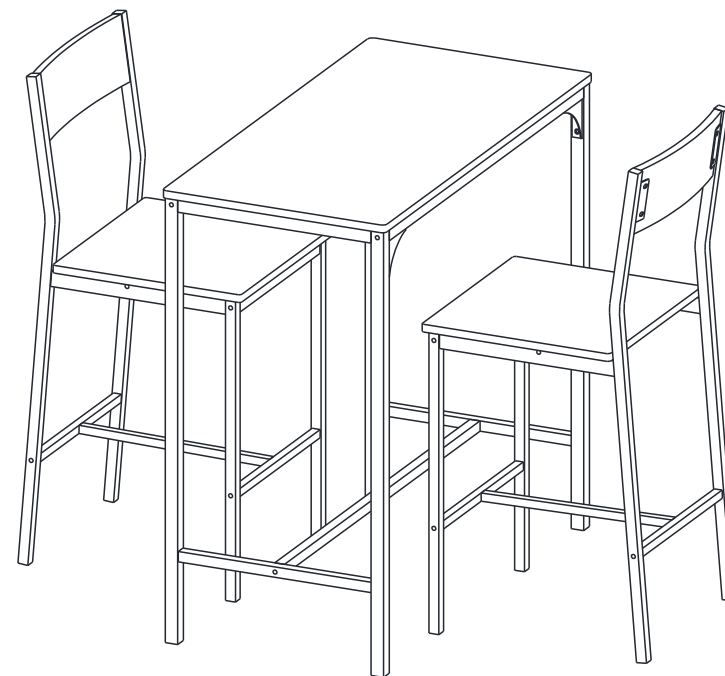

**USER'S MANUAL/HANDBUCH
/MANUEL DE L'UTILISATEUR/MANUAL DEL USUARIO
/MANUALE UTENTE/INSTRUKCJA OBSŁUGI**

JV10243

3-Piece Dining Set / 3-tlg. Esstisch-Set
/ Ensemble Table et Chaises / Juego de Mesa y Sillas
/ Tavolo da Pranzo con 2 Sedie / Krzesła i stół - zestaw do jadalni