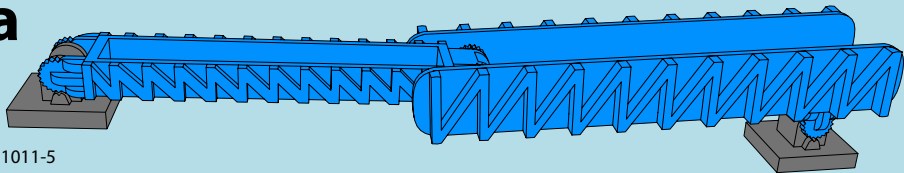

LASER PEGS

MODELS
MODELES
3 IN 1
MODELL • MODEL

CONSTRUCTION

CRANE

DUMP TRUCK

www.LaserPegs.com/31011

WARNING: CHOKING HAZARD-
Small parts. Not for children under 3 yrs.
Do not submerge in water.

ATTENTION: DANGER DE SUFFOCATION-
Petits éléments. Ne convient pas aux enfants de
moins de trois ans. Ne pas immerger le jeu dans l'eau.

1

1a

2

3

5

6

1

1a