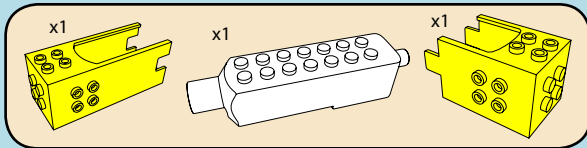

LASER PEGS

MODELS
MODELES
3 IN 1
MODELL • MODEL

CONSTRUCTION

CRANE

DUMP TRUCK

www.LaserPegs.com/31011

WARNING: CHOKING HAZARD-
Small parts. Not for children under 3 yrs.
Do not submerge in water.

ATTENTION: DANGER DE SUFFOCATION-
Petits éléments. Ne convient pas aux enfants de
moins de trois ans. Ne pas immerger le jeu dans l'eau.