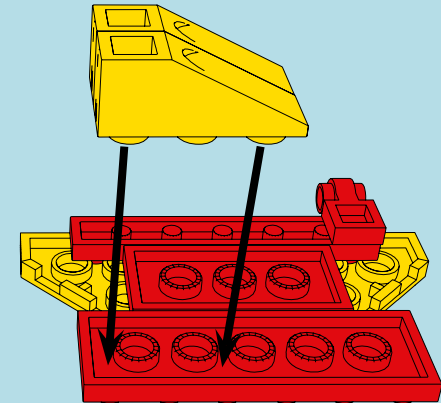

LASER PEGS

MODELS
12 IN 1
MODÈLES

MUSCLE CAR
www.LaserPegs.com/12011

WARNING: CHOKING HAZARD-
Small parts. Not for children under 3 yrs.
Do not submerge in water.

ATTENTION: DANGER DE SUFFOCATION-
Petits éléments. Ne convient pas aux enfants de
moins de trois ans. Ne pas immerger le jeu dans l'eau.

1

2

1

2

3

1

2

3

1

2

x1

x3

3

4

5

x4  **x2**  **x1** 