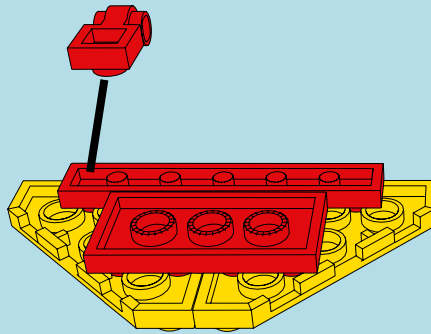

LASER PEGS

MODELS
12 IN 1
MODÈLES

MUSCLE CAR
www.LaserPegs.com/12011

WARNING: CHOKING HAZARD-
Small parts. Not for children under 3 yrs.
Do not submerge in water.

ATTENTION: DANGER DE SUFFOCATION-
Petits éléments. Ne convient pas aux enfants de
moins de trois ans. Ne pas immerger le jeu dans l'eau.

1

2

1

2

3

1

2

3

1

2

x1

x3

3

4

5

x4  **x2**  **x1** 