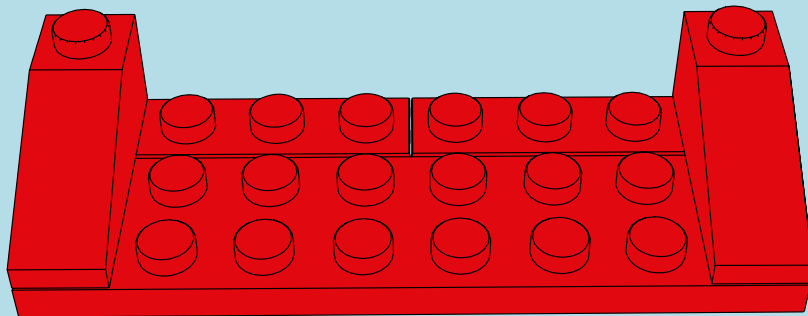

LASER PEGS

MODELS
12 IN 1
MODÈLES

MUSCLE CAR
www.LaserPegs.com/12011

WARNING: CHOKING HAZARD-
Small parts. Not for children under 3 yrs.
Do not submerge in water.

ATTENTION: DANGER DE SUFFOCATION-
Petits éléments. Ne convient pas aux enfants de
moins de trois ans. Ne pas immerger le jeu dans l'eau.

1

2

1

2

3

1

2

3

1

2

x1

x3

3

4

5

x4  **x2**  **x1** 