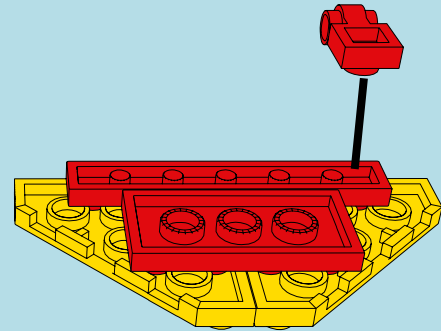

LASER PEGS

MODELS
12 IN 1
MODÈLES

MUSCLE CAR
www.LaserPegs.com/12011

WARNING: CHOKING HAZARD-
Small parts. Not for children under 3 yrs.
Do not submerge in water.

ATTENTION: DANGER DE SUFFOCATION-
Petits éléments. Ne convient pas aux enfants de
moins de trois ans. Ne pas immerger le jeu dans l'eau.

1

2

1

2

3

1

2

3

1

2

x1

x3

3

4

5

x4  **x2**  **x1** 