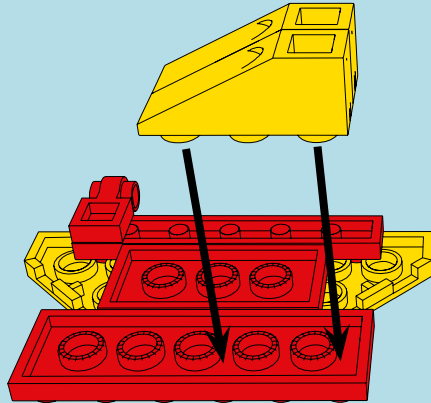

LASER PEGS

MODELS
12 IN 1
MODÈLES

MUSCLE CAR
www.LaserPegs.com/12011

WARNING: CHOKING HAZARD-
Small parts. Not for children under 3 yrs.
Do not submerge in water.

ATTENTION: DANGER DE SUFFOCATION-
Petits éléments. Ne convient pas aux enfants de
moins de trois ans. Ne pas immerger le jeu dans l'eau.

1

2

1

2

3

1

2

3

1

2

x1

x3

3

4

5

x4  **x2**  **x1** 