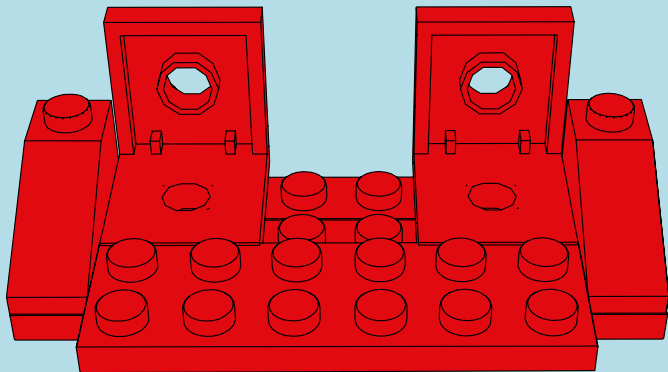

LASER PEGS

MODELS
12 IN 1
MODÈLES

MUSCLE CAR
www.LaserPegs.com/12011

WARNING: CHOKING HAZARD-
Small parts. Not for children under 3 yrs.
Do not submerge in water.

ATTENTION: DANGER DE SUFFOCATION-
Petits éléments. Ne convient pas aux enfants de
moins de trois ans. Ne pas immerger le jeu dans l'eau.

1

2

1

2

3

1

2

3

1

2

x1

x3

3

4

5

x4  **x2**  **x1** 