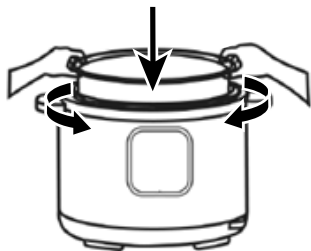

INSIGNIA™

GUIDE D'INSTALLATION RAPIDE

Réceptier pour autocuiseur de 6 ptes

NS-MCRP6NS9 / NS-MCRP6SS9

CONTENU DE L'EMBALLAGE

- Réceptier en acier inoxydable antiadhésif de 6 pintes pour autocuiseur
- *Guide d'installation rapide*

CARACTÉRISTIQUES

- Réceptier de remplacement de 6 ptes pour autocuiseur
- Réceptier pour autocuiseur de 6 ptes d'Insignia et d'autres marques exclusives
- Le concept lavable au lave-vaisselle facilite le nettoyage
- Modèle NS-MCRP6NS9
 - Fabriqué en aluminium, il chauffe et se refroidit rapidement
 - Le revêtement antiadhésif permet d'éviter que les aliments brûlent
- Modèle NS-MCRP6SS9
 - Fabriqué en acier inoxydable pour une durabilité prolongée
 - Le fond encapsulé, permet une cuisson des aliments uniforme.

- 3 Placer le récipient à l'intérieur de l'autocuiseur, puis faire pivoter le récipient légèrement pour assurer que le récipient et l'élément de cuisson sont en contact adéquat.

AVERTISSEMENTS :

- Il est recommandé de ne pas remplir l'autocuiseur au-dessus de la moitié. Un remplissage excessif risquerait d'obstruer les tuyaux de ventilation et développerait une pression excessive. Cela peut être responsable de fuites ou de dommages à l'autocuiseur.
- Ne pas utiliser d'objets acérés ou durs à l'intérieur du récipient. Cela pourrait endommager le récipient.

SPÉCIFICATIONS

Dimensions (H x L x P) :

6,2 x 9,4 x 9,4 po (15,82 x 24 x 24 cm)

Poids :

Acier inoxydable : 1,9 lb (850 g)

Antiadhésif : 1,43 lb (650 g)

GARANTIE LIMITÉE D'UN AN

Aller sur le site www.insigniaproducts.com pour plus de détails.