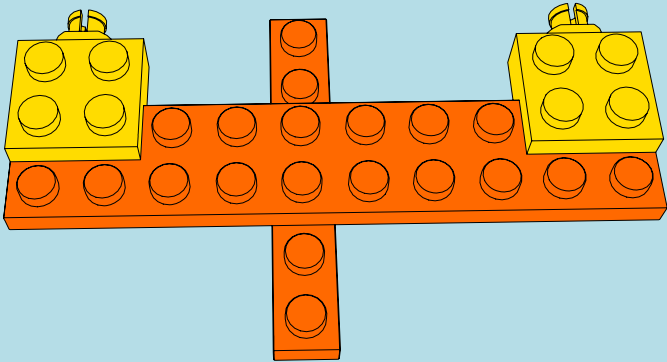

LASER PEGS

MODELS
6 IN 1
MODÈLES

JUNGLE CAT
www.LaserPegs.com/61010

WARNING: CHOKING HAZARD-
Small parts. Not for children under 3 yrs.
Do not submerge in water.

ATTENTION: DANGER DE SUFFOCATION-
Petits éléments. Ne convient pas aux enfants de
moins de trois ans. Ne pas immerger le jeu dans l'eau.

1

61010-1

2

JUNGLE CAT

1

2

x1

x2