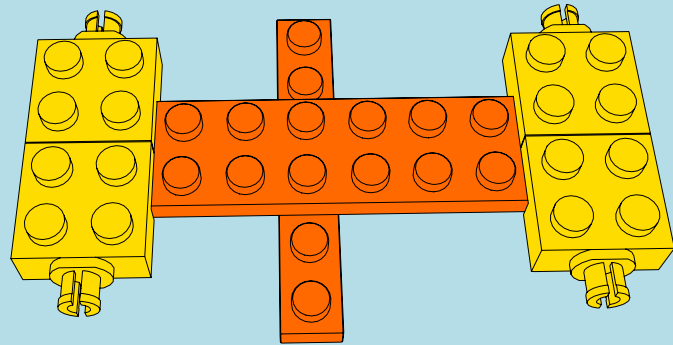

LASER PEGS

MODELS
6 IN 1
MODÈLES

JUNGLE CAT
www.LaserPegs.com/61010

WARNING: CHOKING HAZARD-
Small parts. Not for children under 3 yrs.
Do not submerge in water.

ATTENTION: DANGER DE SUFFOCATION-
Petits éléments. Ne convient pas aux enfants de
moins de trois ans. Ne pas immerger le jeu dans l'eau.

1

61010-1

2

JUNGLE CAT

1

2

x1

x2