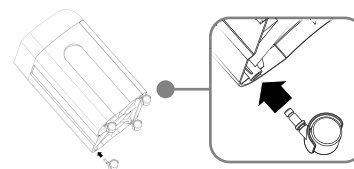

INSTALACIÓN DE SU TRITURADORA

1 Introduzca las ruedas en los orificios de la parte inferior de su trituradora.

2 Monte el papelera en la trituradora.

Nota: no forre la papelera con bolsas de plástico.

3 Conecte el cable de alimentación a un tomacorriente.

N.º	ELEMENTO	DESCRIPCIÓN
1	Ranura para discos	Para CDs y DVDs. Inserte un elemento a la vez.
2	Indicadores LED	ENCENDIDO: se ilumina cuando la trituradora se está usando. SOBRECARGA: se ilumina cuando se trata de triturar más del máximo de 10 hojas o si el papel está doblado. SOBRECALENTAMIENTO: se ilumina cuando la trituradora se sobrecalienta. Si la luz está encendida desconecte la trituradora y déjela enfriarse por lo menos 50 minutos.
3	Ranura para papel y tarjeta de crédito	Inserte hasta 10 hojas de papel o una tarjeta de crédito a la vez.
4	Conmutador	On/Auto [Encendido/Auto] (|): comienza a triturar cuando se inserte un elemento en la ranura para papel o disco y se detiene cuando termina de triturar. Off [Apagado] (O): apaga la trituradora. Rev [Marcha atrás] (◀◀): retrocede el papel para desbloquear un atasco o remover el papel que no se ha triturado.
5	Ventana	Le permite ver cuando la papelera está llena.
6	Papelera	Vacíe la papelera cuando esté llena a los 2/3.
7	Ruedas	Le permiten mover fácilmente su trituradora.