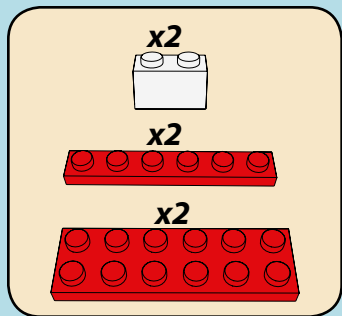

LASER PEGS

MODELS
12 IN 1
MODÈLES

www.LaserPegs.com/12011

WARNING: CHOKING HAZARD-
Small parts. Not for children under 3 yrs.
Do not submerge in water.

ATTENTION: DANGER DE SUFFOCATION-
Petits éléments. Ne convient pas aux enfants de
moins de trois ans. Ne pas immerger le jeu dans l'eau.