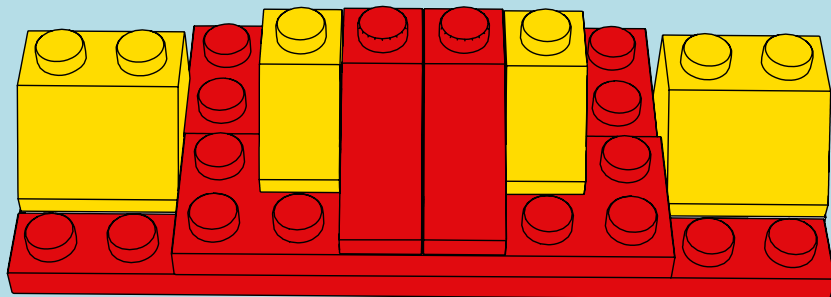

LASER PEGS

MODELS
12 IN 1
MODÈLES

www.LaserPegs.com/12011

WARNING: CHOKING HAZARD-
Small parts. Not for children under 3 yrs.
Do not submerge in water.

ATTENTION: DANGER DE SUFFOCATION-
Petits éléments. Ne convient pas aux enfants de
moins de trois ans. Ne pas immerger le jeu dans l'eau.

1

2

3

4

5 

1

2

2