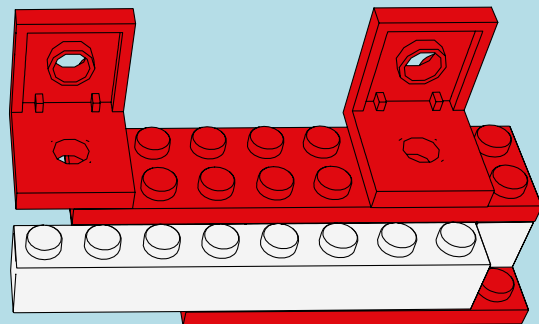

LASER PEGS

MODELS
12 IN 1
MODÈLES

www.LaserPegs.com/12011

WARNING: CHOKING HAZARD-
Small parts. Not for children under 3 yrs.
Do not submerge in water.

ATTENTION: DANGER DE SUFFOCATION-
Petits éléments. Ne convient pas aux enfants de
moins de trois ans. Ne pas immerger le jeu dans l'eau.

1

2

3

4

5 

1

2

2