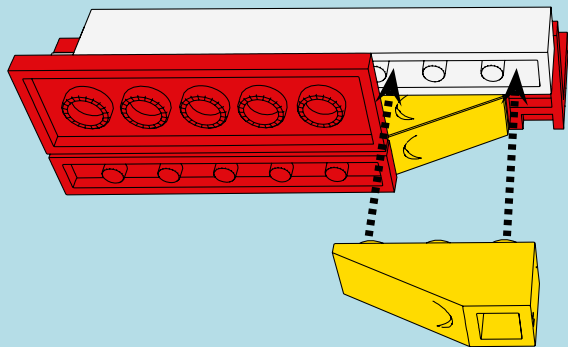

LASER PEGS

MODELS
12 IN 1
MODÈLES

www.LaserPegs.com/12011

WARNING: CHOKING HAZARD-
Small parts. Not for children under 3 yrs.
Do not submerge in water.

ATTENTION: DANGER DE SUFFOCATION-
Petits éléments. Ne convient pas aux enfants de
moins de trois ans. Ne pas immerger le jeu dans l'eau.

1

2

3

4

5 

1

2

2