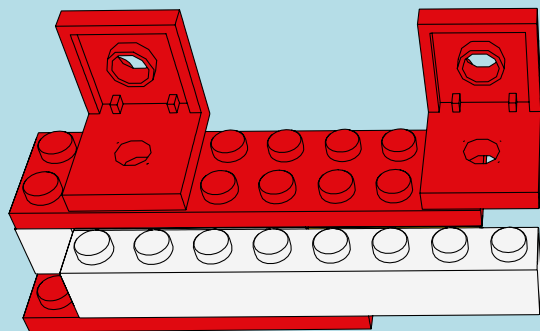

LASER PEGS

MODELS
12 IN 1
MODÈLES

www.LaserPegs.com/12011

WARNING: CHOKING HAZARD-
Small parts. Not for children under 3 yrs.
Do not submerge in water.

ATTENTION: DANGER DE SUFFOCATION-
Petits éléments. Ne convient pas aux enfants de
moins de trois ans. Ne pas immerger le jeu dans l'eau.

1

2

3

4

5 

1

2

2