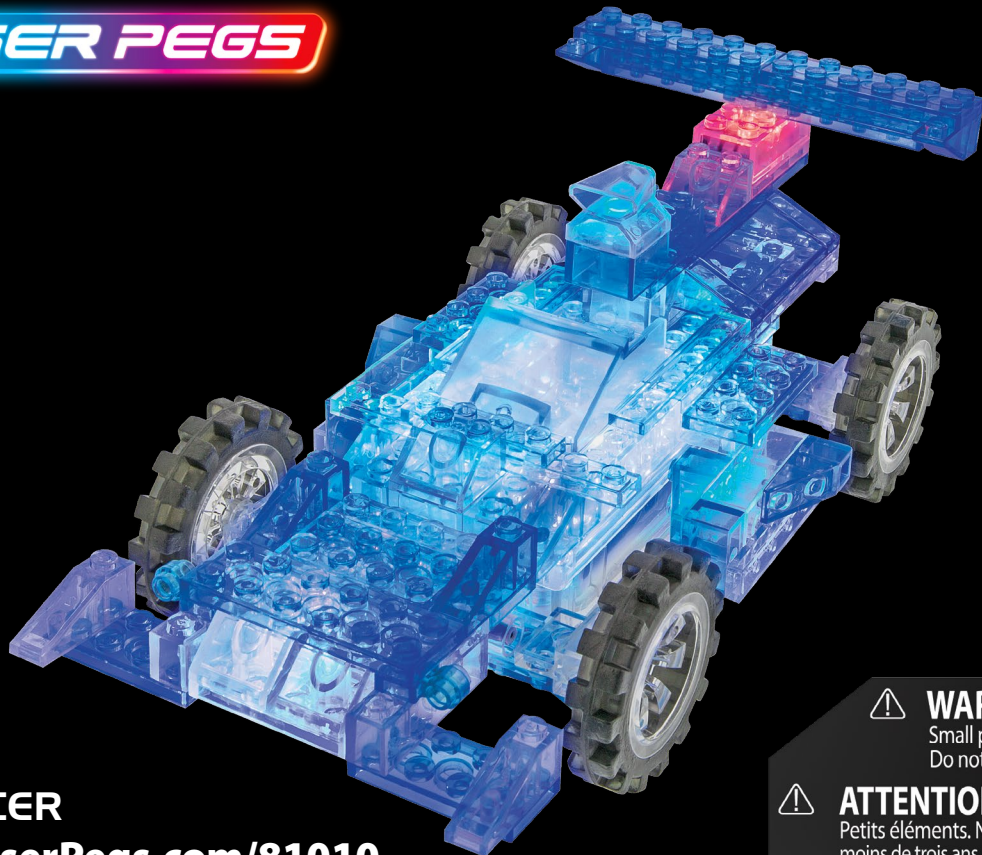

LASER PEGS

MODELS
8 IN 1
MODÈLES

F-1 RACER
www.LaserPegs.com/81010

WARNING: CHOKING HAZARD-
Small parts. Not for children under 3 yrs.
Do not submerge in water.

ATTENTION: DANGER DE SUFFOCATION-
Petits éléments. Ne convient pas aux enfants de
moins de trois ans. Ne pas immerger le jeu dans l'eau.

1

2

3

4

5

81010-3

6

F-1 RACER