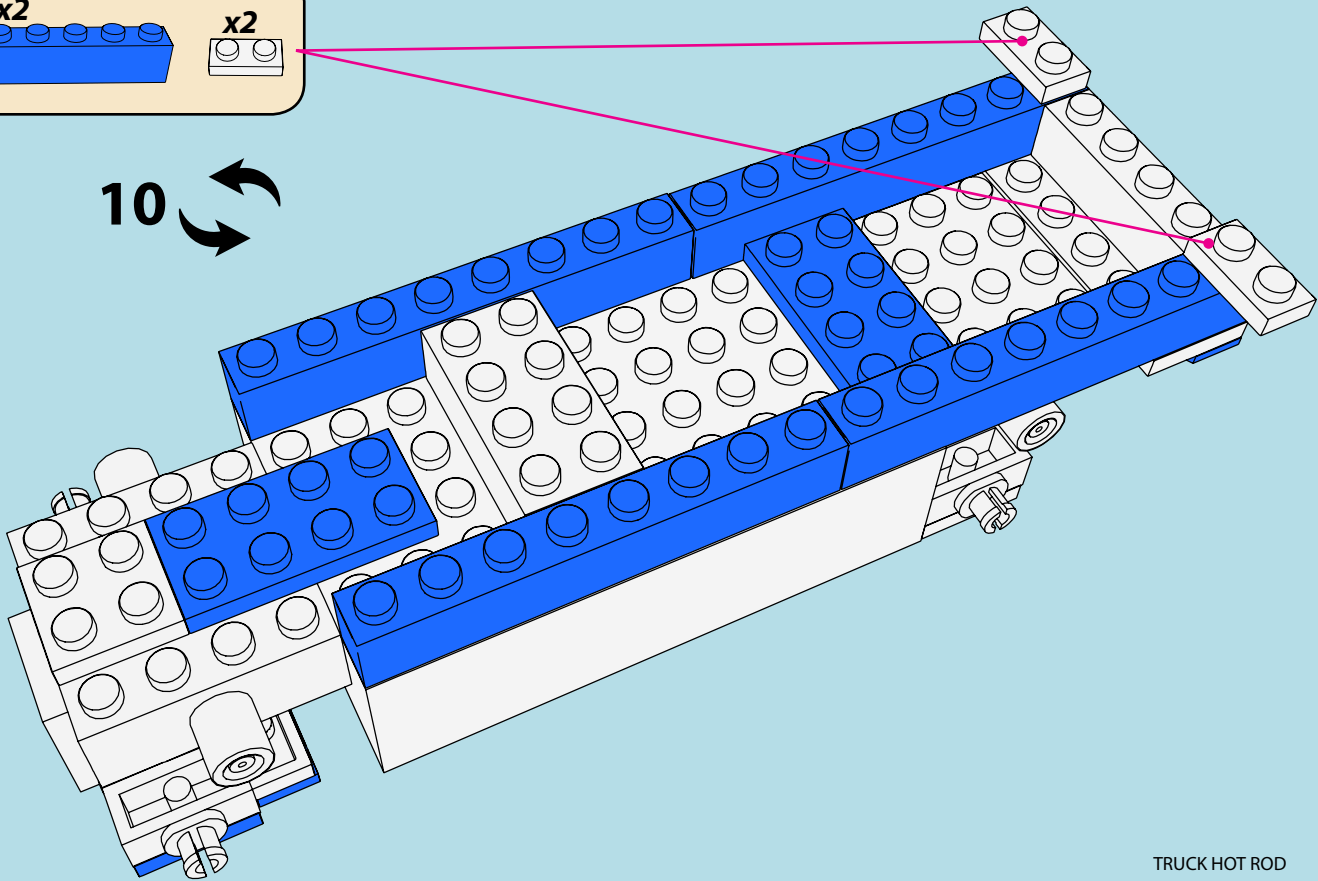

LASER PEGS

MODELS
8 IN 1
MODÈLES

TRUCK HOT ROD
www.LaserPegs.com/81010

WARNING: CHOKING HAZARD-
Small parts. Not for children under 3 yrs.
Do not submerge in water.

ATTENTION: DANGER DE SUFFOCATION-
Petits éléments. Ne convient pas aux enfants de
moins de trois ans. Ne pas immerger le jeu dans l'eau.

10

x2

x2

12

13

14

15

16

17

18

19

20

ON/OFF SWITCH

21

x1

x2