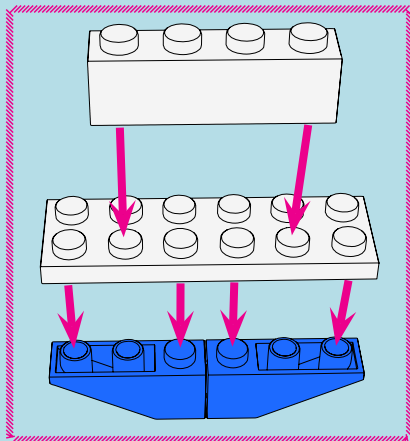

LASER PEGS

MODELS
8 IN 1
MODÈLES

TRUCK HOT ROD
www.LaserPegs.com/81010

WARNING: CHOKING HAZARD-
Small parts. Not for children under 3 yrs.
Do not submerge in water.

ATTENTION: DANGER DE SUFFOCATION-
Petits éléments. Ne convient pas aux enfants de
moins de trois ans. Ne pas immerger le jeu dans l'eau.

10

x2

x2

12

13

14

15

16