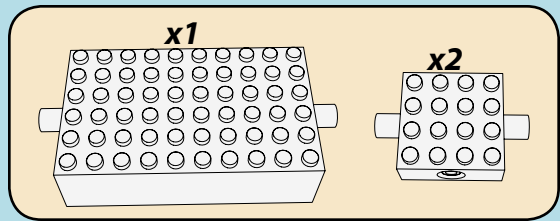

LASER PEGS

MODELS
8 IN 1
MODÈLES

TRUCK HOT ROD
www.LaserPegs.com/81010

WARNING: CHOKING HAZARD-
Small parts. Not for children under 3 yrs.
Do not submerge in water.

ATTENTION: DANGER DE SUFFOCATION-
Petits éléments. Ne convient pas aux enfants de
moins de trois ans. Ne pas immerger le jeu dans l'eau.