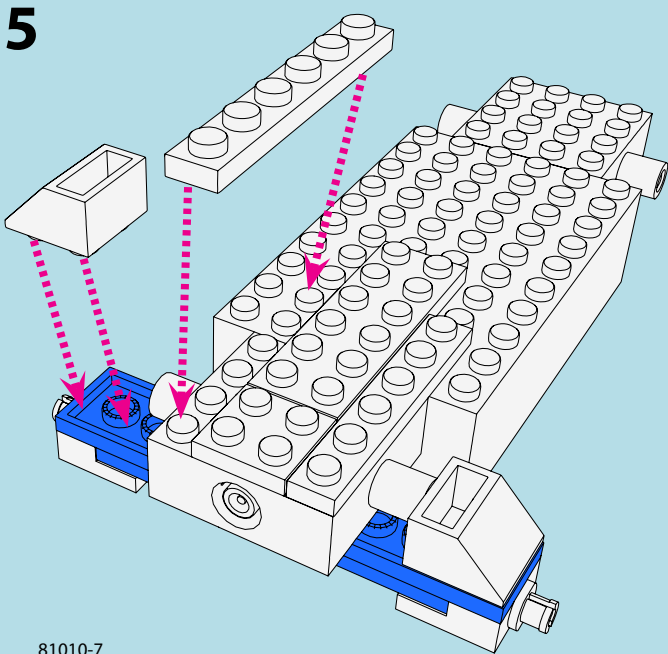

LASER PEGS

MODELS
8 IN 1
MODÈLES

www.LaserPegs.com/81010

WARNING: CHOKING HAZARD-
Small parts. Not for children under 3 yrs.
Do not submerge in water.

ATTENTION: DANGER DE SUFFOCATION-
Petits éléments. Ne convient pas aux enfants de
moins de trois ans. Ne pas immerger le jeu dans l'eau.

3

1

81010-3

2

1

1 a

1

2 ↻

3 ↻

4 ↻

7

8

9

10

12

13

x2

x1

14

15
↻

16

x2

x1

17