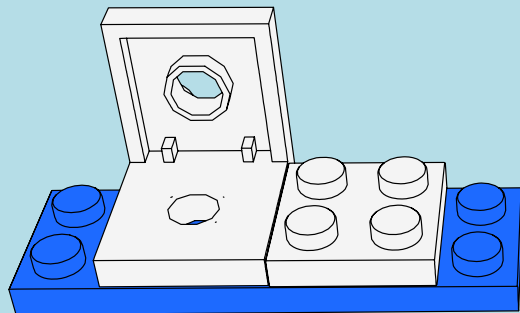

LASER PEGS

MODELS
8 IN 1
MODÈLES

www.LaserPegs.com/81010

WARNING: CHOKING HAZARD-
Small parts. Not for children under 3 yrs.
Do not submerge in water.

ATTENTION: DANGER DE SUFFOCATION-
Petits éléments. Ne convient pas aux enfants de
moins de trois ans. Ne pas immerger le jeu dans l'eau.