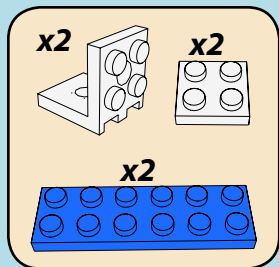

LASER PEGS

MODELS
8 IN 1
MODÈLES

www.LaserPegs.com/81010

WARNING: CHOKING HAZARD-
Small parts. Not for children under 3 yrs.
Do not submerge in water.

ATTENTION: DANGER DE SUFFOCATION-
Petits éléments. Ne convient pas aux enfants de
moins de trois ans. Ne pas immerger le jeu dans l'eau.