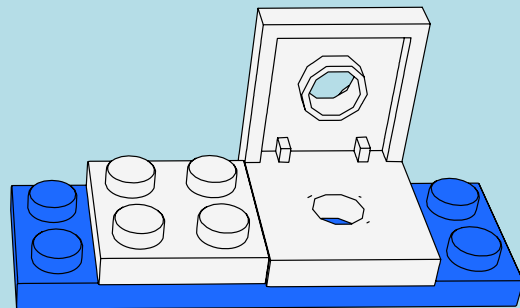

LASER PEGS

MODELS
8 IN 1
MODÈLES

www.LaserPegs.com/81010

WARNING: CHOKING HAZARD-
Small parts. Not for children under 3 yrs.
Do not submerge in water.

ATTENTION: DANGER DE SUFFOCATION-
Petits éléments. Ne convient pas aux enfants de
moins de trois ans. Ne pas immerger le jeu dans l'eau.