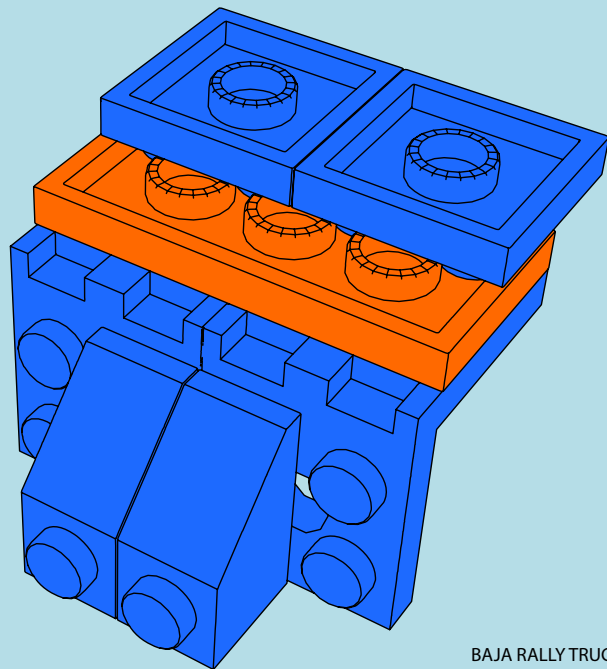

LASER PEGS

MODELS
6 IN 1
MODÈLES

BAJA RALLY TRUCK
www.LaserPegs.com/61010

WARNING: CHOKING HAZARD-
Small parts. Not for children under 3 yrs.
Do not submerge in water.

ATTENTION: DANGER DE SUFFOCATION-
Petits éléments. Ne convient pas aux enfants de
moins de trois ans. Ne pas immerger le jeu dans l'eau.

x2

x1

1

61010-1

x2

x2

2

BAJA RALLY TRUCK

3

BAJA RALLY TRUCK

4

61010-2

1

2

3

4