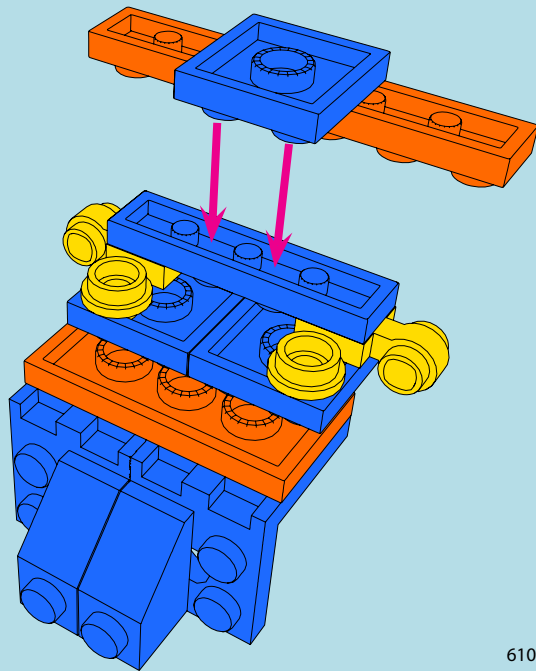

LASER PEGS

MODELS
6 IN 1
MODÈLES

BAJA RALLY TRUCK
www.LaserPegs.com/61010

WARNING: CHOKING HAZARD-
Small parts. Not for children under 3 yrs.
Do not submerge in water.

ATTENTION: DANGER DE SUFFOCATION-
Petits éléments. Ne convient pas aux enfants de
moins de trois ans. Ne pas immerger le jeu dans l'eau.

x2

x1

1

61010-1

x2

x2

2

BAJA RALLY TRUCK

3

BAJA RALLY TRUCK

4

61010-2

1

2

3

4