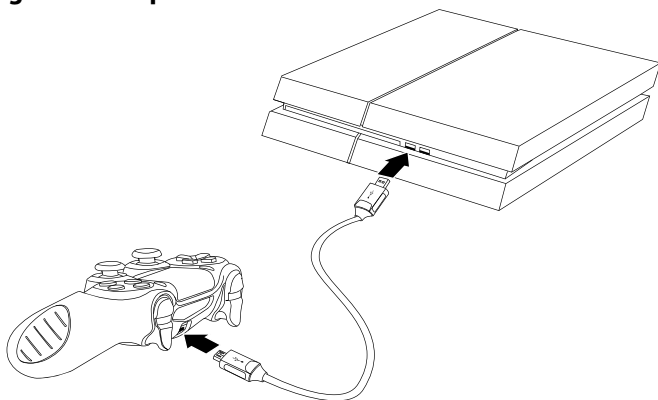

Câble de charge USB de 6 pi

Garantie limitée de 90 jours

Allez sur le site www.rocketfishproducts.com pour toute information complémentaire.

Pour contacter Rocketfish :

Pour le service à la clientèle, appelez le 1-800-620-2790 (É.-U. et Canada)

ou le 01 800-926-3010 (Mexique)

www.rocketfishproducts.com

Fabriqué et distribué sous licence de Sony Computer Entertainment America LLC.

« PS », « PlayStation » et « DUALSHOCK » sont des marques déposées de Sony Computer Entertainment Inc.

« RFF » est une marque de commerce de la même société.

ROCKETFISH est une marque déposée de BBY Solutions Inc. Déposée dans certains pays.

Distribué par Best Buy Purchasing, LLC, 7601 Penn Av. South, Richfield, MN 55423 É.-U.

© 2013 BBY Solutions, Inc. Tous droits réservés.