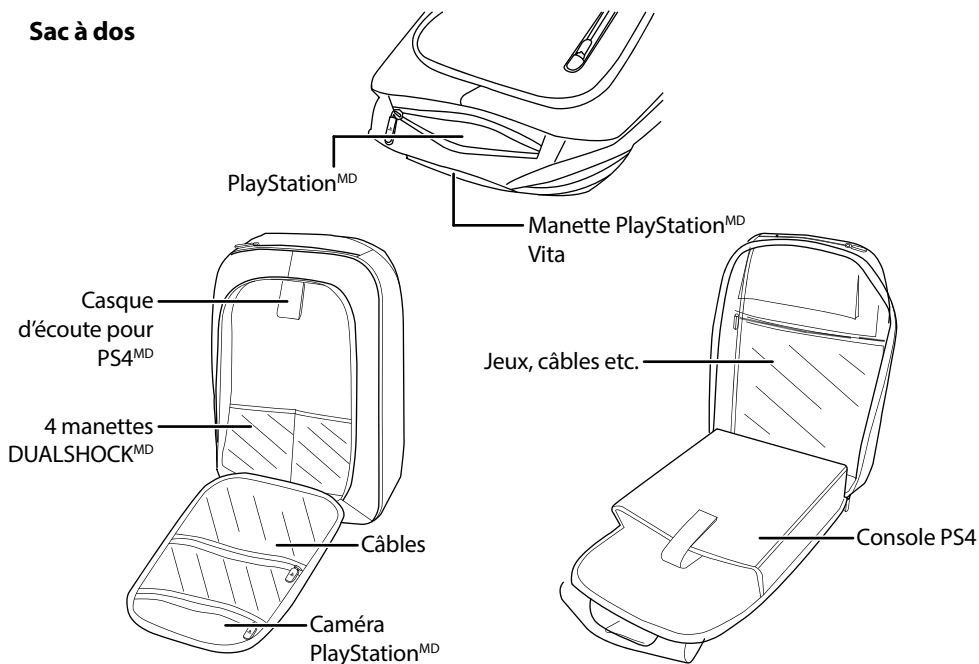

Contenu de l'emballage

Sac à dos

Câble de charge USB de 6 pi

2 poignées de manette

- *Guide d'installation rapide*

Caractéristiques

- Le sac à dos PS4 permet le rangement de la manette PS4 et des accessoires.

Sac à dos

Avant l'utilisation de ce produit neuf, lire ces instructions afin d'éviter tout dommage.

Poignées en silicone

Faire attention lors de l'insertion du contrôleur DUALSHOCK^{MD} dans la poignée en silicone pour éviter d'endommager le contrôleur.