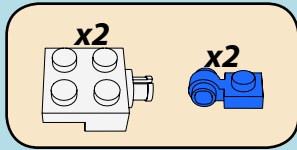

LASER PEGS

MODELS
8 IN 1
MODÈLES

ROADSTER

www.LaserPegs.com/81010

WARNING: CHOKING HAZARD-
Small parts. Not for children under 3 yrs.
Do not submerge in water.

ATTENTION: DANGER DE SUFFOCATION-
Petits éléments. Ne convient pas aux enfants de
moins de trois ans. Ne pas immerger le jeu dans l'eau.