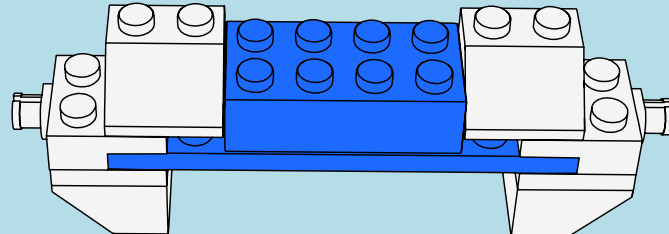

LASER PEGS

MODELS
8 IN 1
MODÈLES

ROADSTER

www.LaserPegs.com/81010

WARNING: CHOKING HAZARD-
Small parts. Not for children under 3 yrs.
Do not submerge in water.

ATTENTION: DANGER DE SUFFOCATION-
Petits éléments. Ne convient pas aux enfants de
moins de trois ans. Ne pas immerger le jeu dans l'eau.

1

2

3

1

1a

2

3

x6