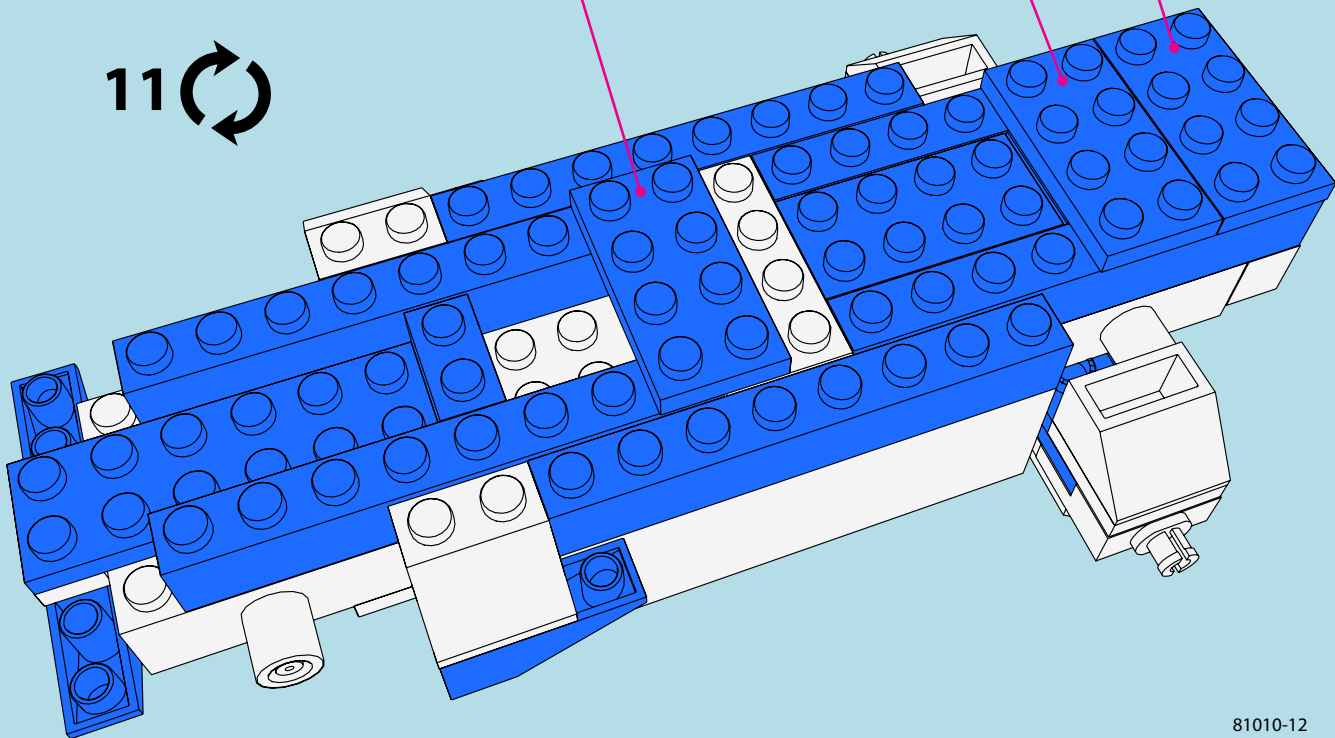

x1

x2

12

ON/OFF
SWITCH

13

x2

14

15