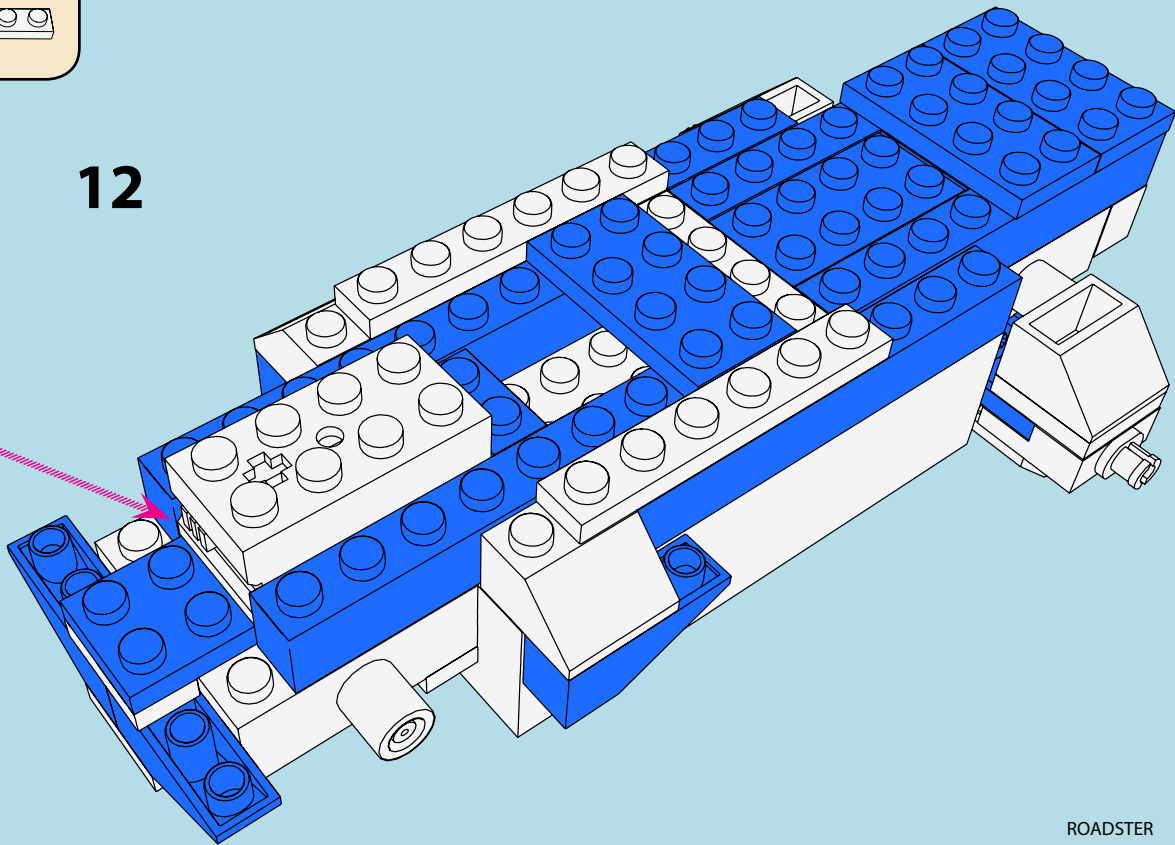

x1

x2

12

ON/OFF
SWITCH

13

x2

14

15