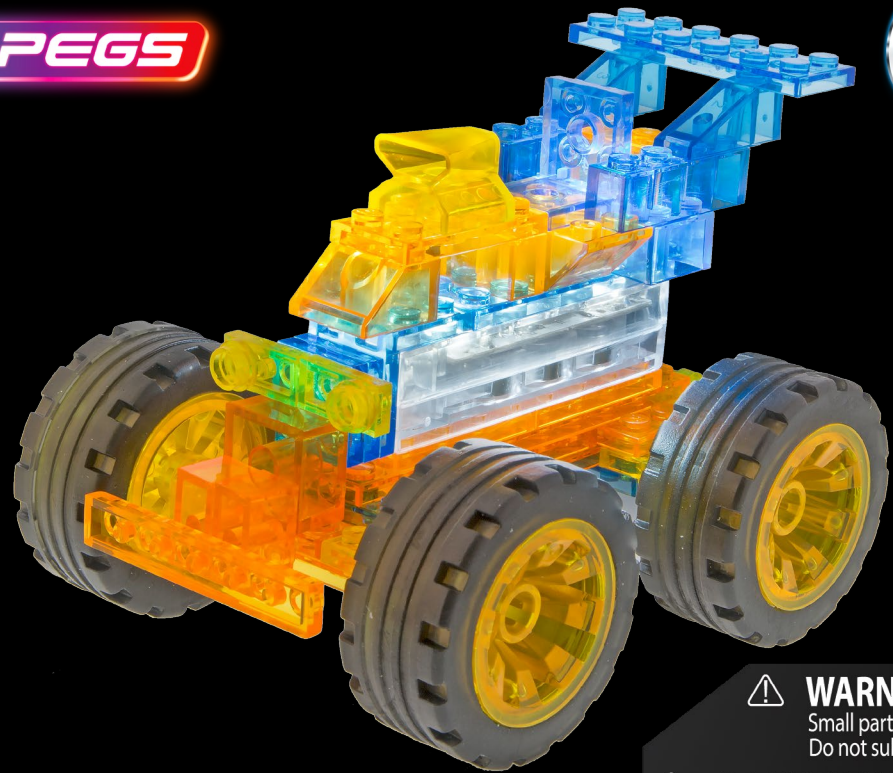

**LASER PEGS**

MODELS  
**6 IN 1**  
MODÈLES

**PRO STOCK PULLER**  
[www.LaserPegs.com/61010](http://www.LaserPegs.com/61010)

**WARNING: CHOKING HAZARD-**  
Small parts. Not for children under 3 yrs.  
Do not submerge in water.

**ATTENTION: DANGER DE SUFFOCATION-**  
Petits éléments. Ne convient pas aux enfants de  
moins de trois ans. Ne pas immerger le jeu dans l'eau.

1

2

3

4

6

7

8