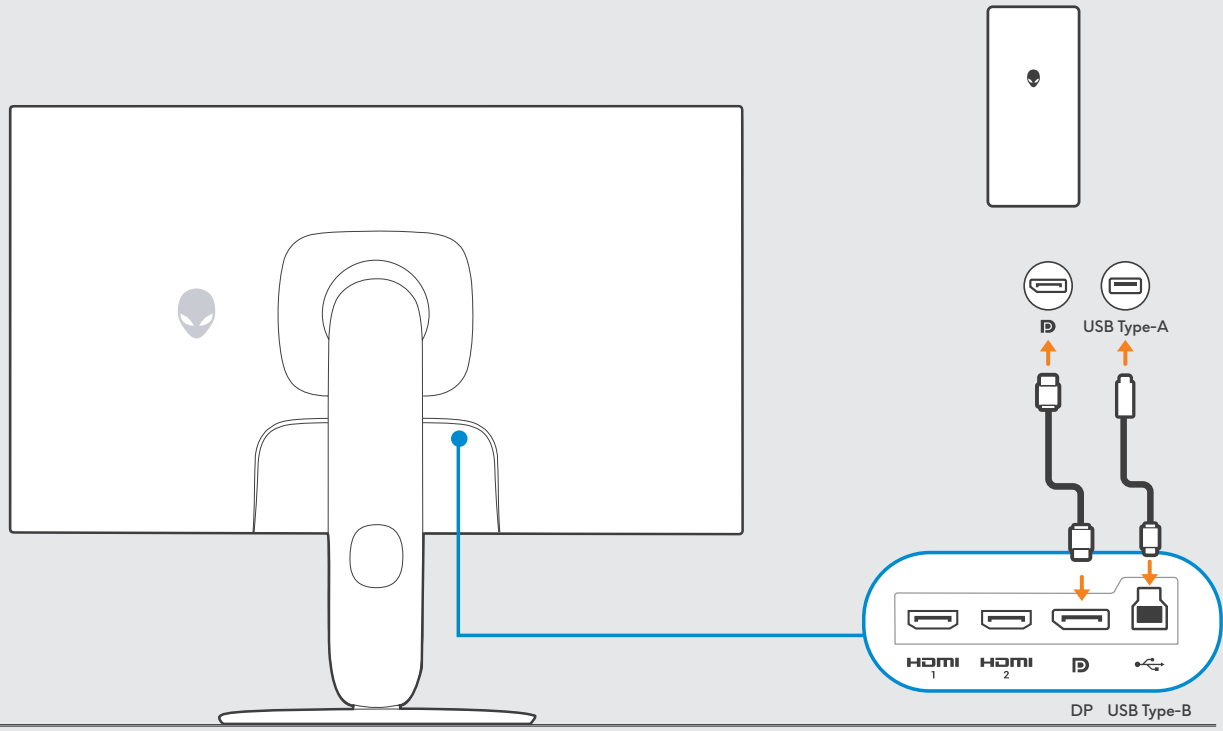

Alienware 27 280Hz QD-OLED Gaming Monitor

AW2725D

HDMI

HDMI

USB Type-B

USB Type-A

DP

DP