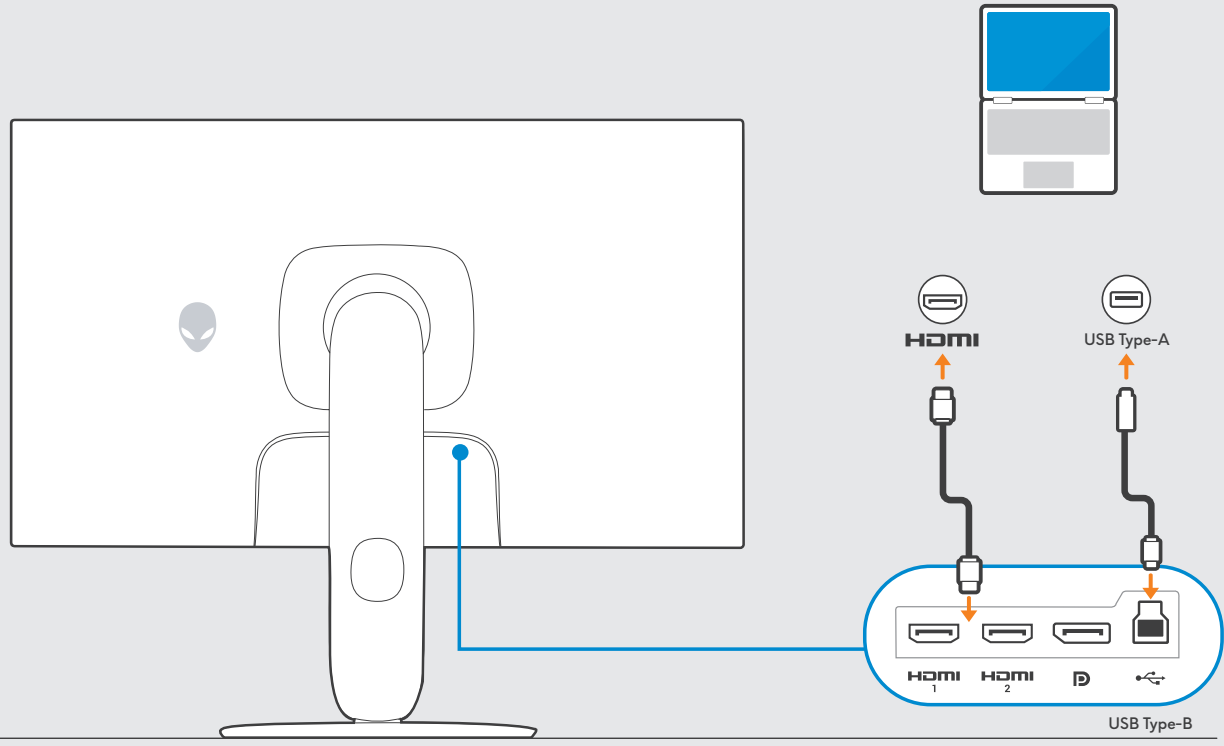

Alienware 27 280Hz QD-OLED Gaming Monitor

AW2725D

HDMI

HDMI

USB Type-B

USB Type-A

DP

DP