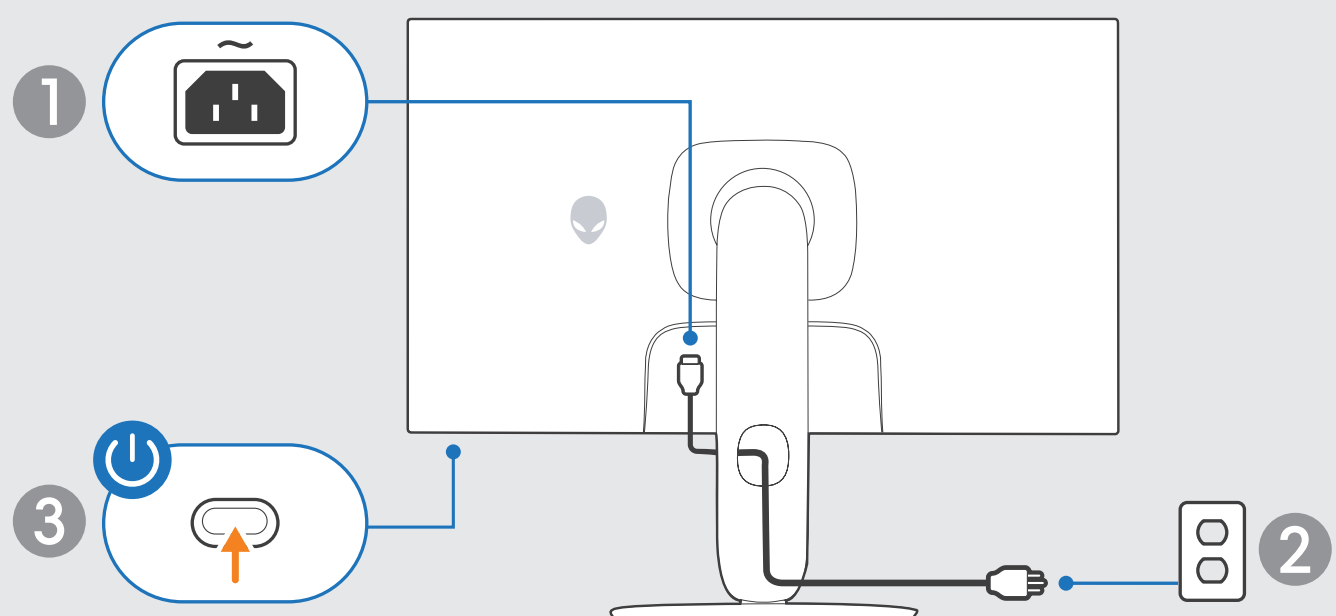

Alienware 27 280Hz QD-OLED Gaming Monitor

AW2725D

HDMI

HDMI

USB Type-B

USB Type-A

DP

DP