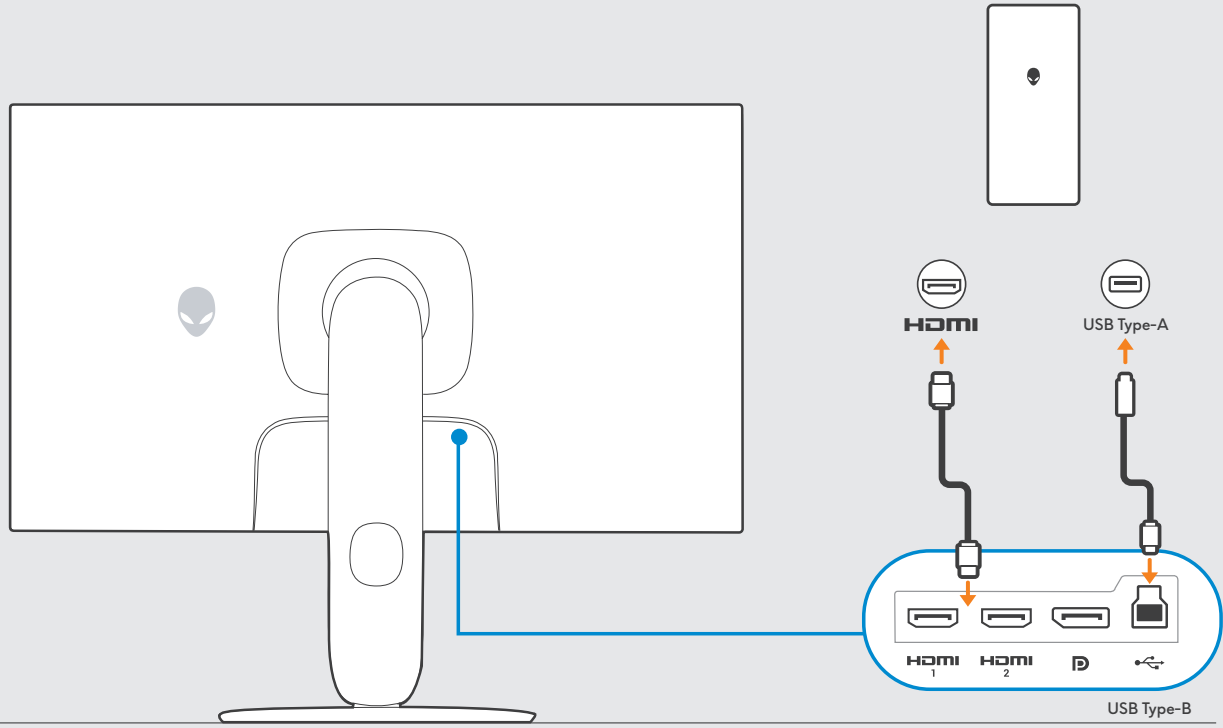

Alienware 27 280Hz QD-OLED Gaming Monitor

AW2725D

HDMI

HDMI

USB Type-B

USB Type-A

DP

DP