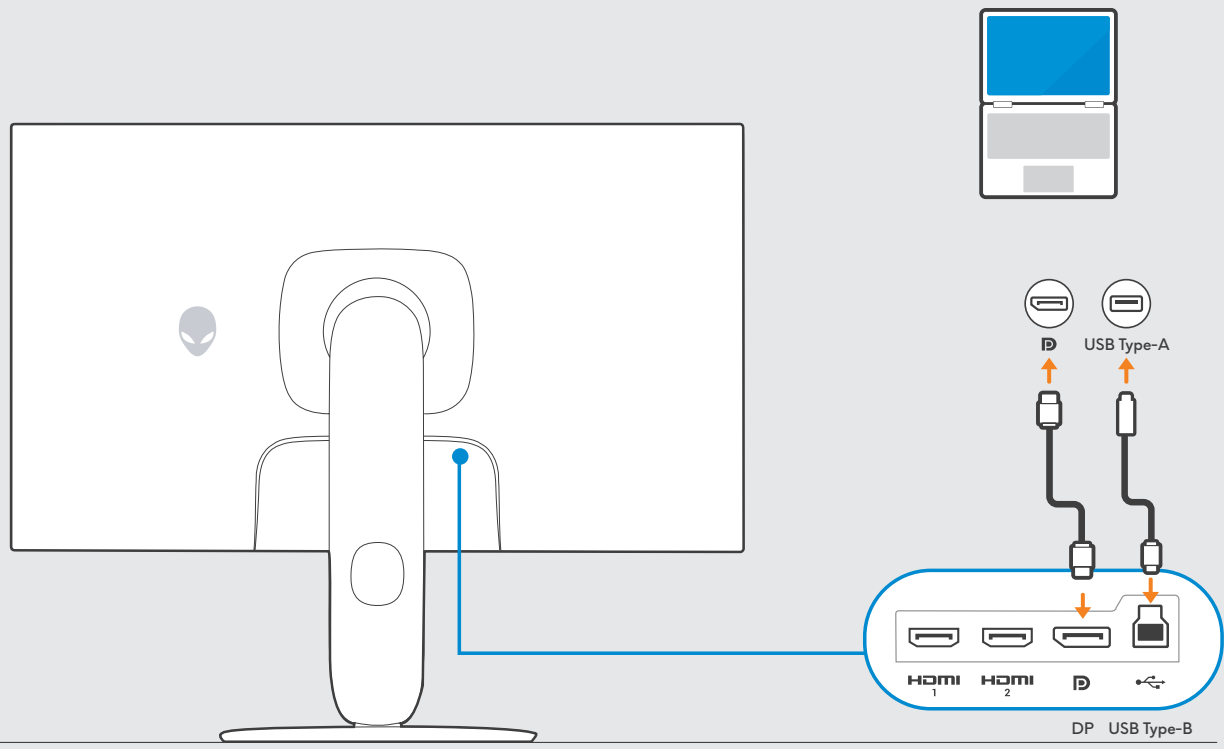

Alienware 27 280Hz QD-OLED Gaming Monitor

AW2725D

HDMI

HDMI

USB Type-B

USB Type-A

DP

DP