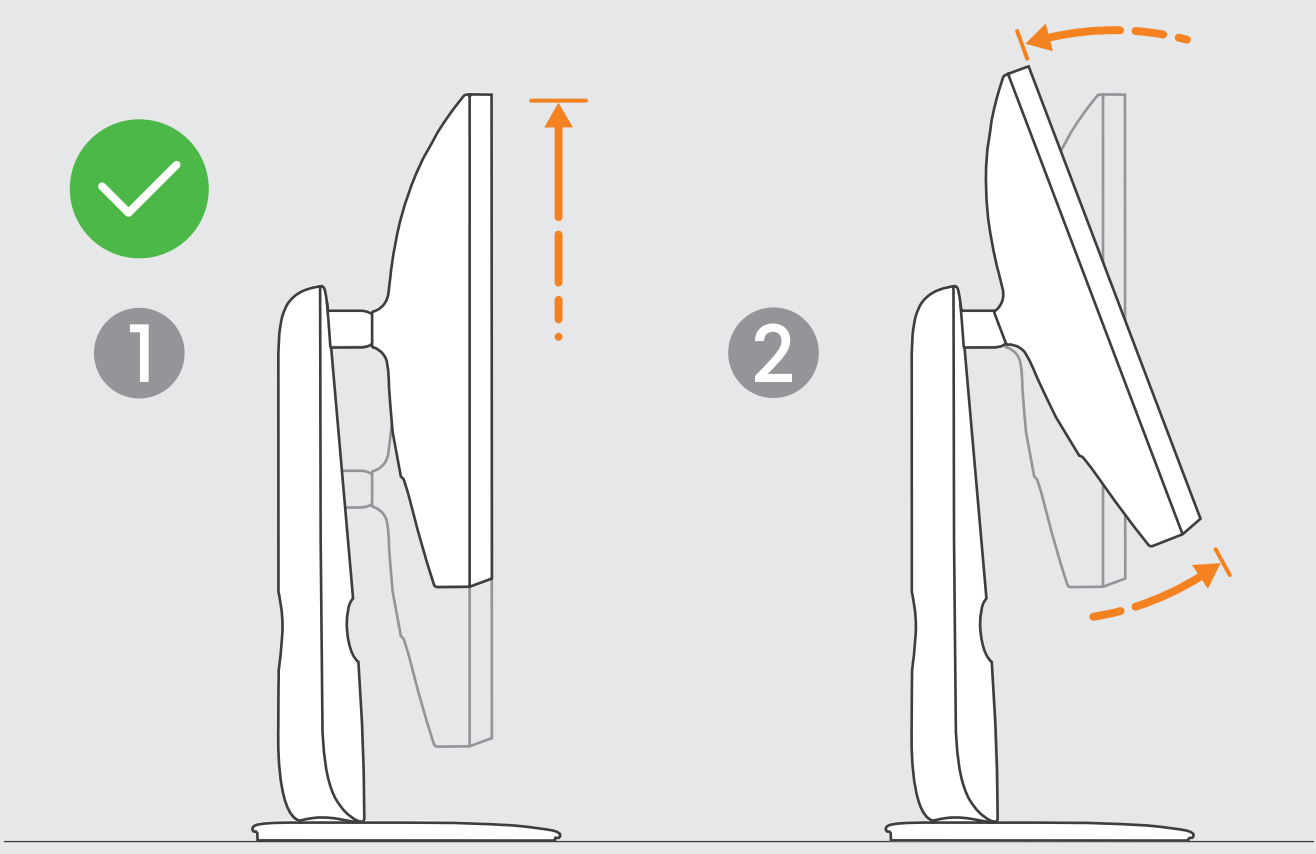

Alienware 27 280Hz QD-OLED Gaming Monitor

AW2725D

HDMI

HDMI

USB Type-B

USB Type-A

DP

DP