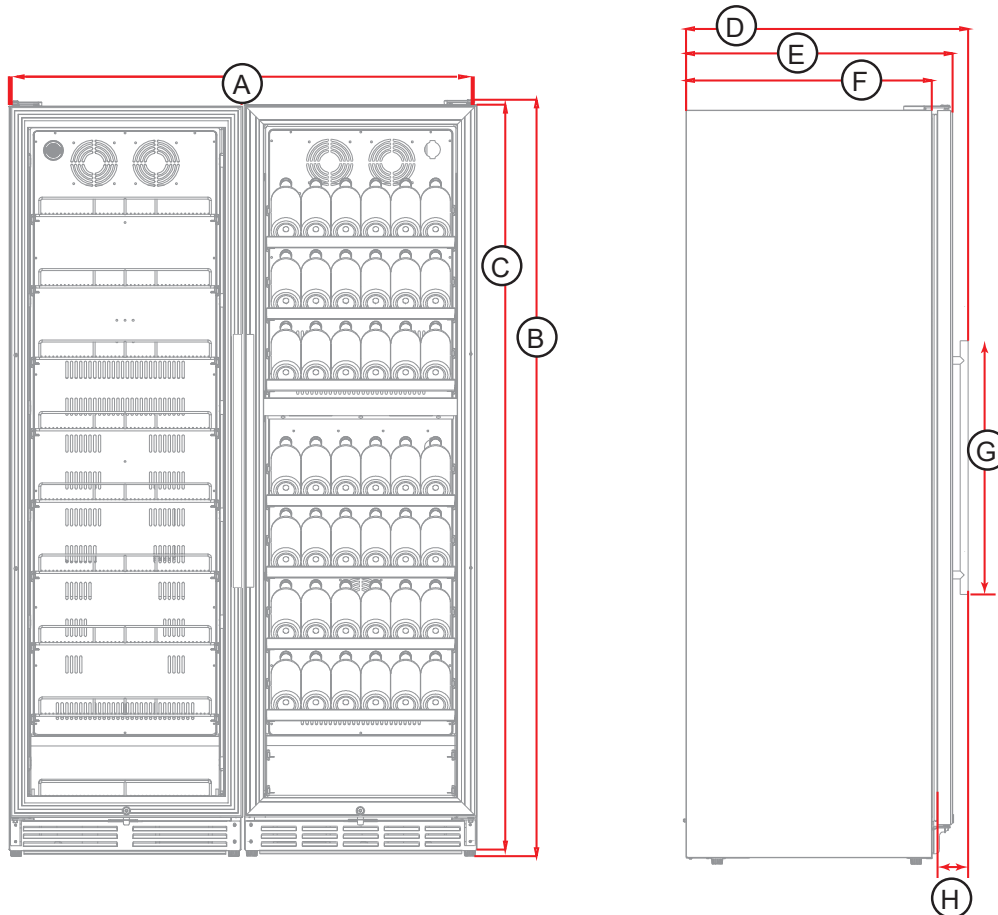

PRODUCT & CUTOUT DIMENSIONS DIMENSIONS DU PRODUIT ET DES DÉCOUPES

Model/Modèle: FWCDR6633-48S

PRODUCT DIMENSIONS - DIMENSIONS DU PRODUIT

A	B	C	D	E	F
Overall Width	Overall Height (Hing to foot-on maximum)	Height (Top to bottom)	Depth Back to handle	Depth (Back to door)	Height (Back to front frame)
47.1"	76.6"	75.4"	28.4"	26.8"	24.8"
119.6mm	194.6cm	191.6cm	72.2cm	68.3cm	63cm

G	H
Height of Handle	Width of handle (door with handle)
25.6"	4.4"
65cm	11.2cm

PRODUCT & CUTOUT DIMENSIONS DIMENSIONS DU PRODUIT ET DES DÉCOUPES

Model/Modèle: FWCDR6633-48S

PRODUCT DIMENSIONS - DIMENSIONS DU PRODUIT

I	J	K	L
Depth (Door open halfway)	Depth (Door open Fully)	Opening (Door open Fully)	Opening (Door open halfway)
49.3"	42.2"	135°	90°
125.3cm	107.2cm		

PRODUCT & CUTOUT DIMENSIONS DIMENSIONS DU PRODUIT ET DES DÉCOUPES

Model/Modèle: FWCDR6633-48S

CUTOUT DIMENSIONS - DIMENSIONS DES DÉCOUPES

A	B	C
77.9"	26.9"	47.6"
198cm	68.5cm	121cm