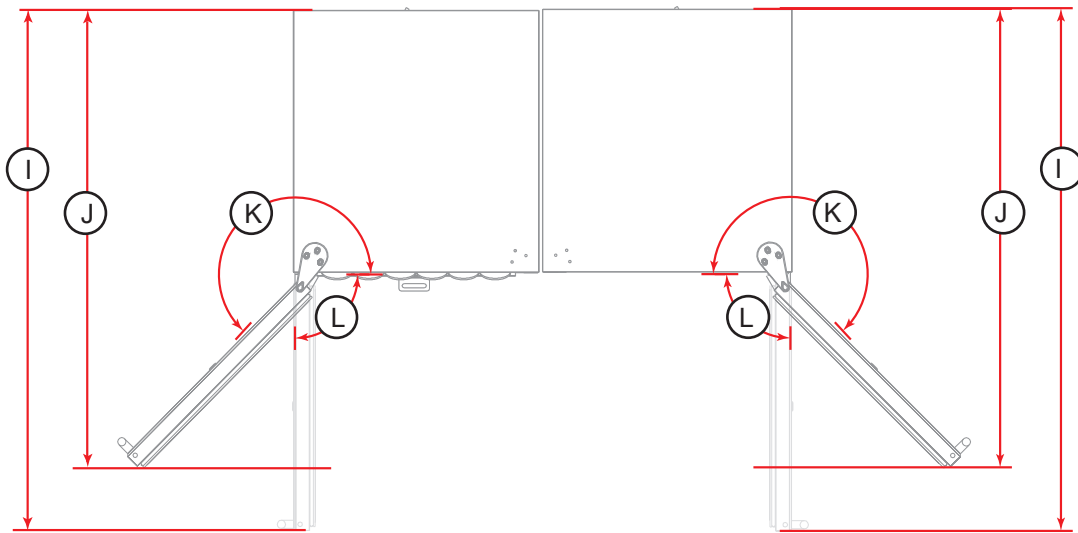

PRODUCT & CUTOUT DIMENSIONS DIMENSIONS DU PRODUIT ET DES DÉCOUPES

Model/Modèle: FWCDR6633-48S

PRODUCT DIMENSIONS - DIMENSIONS DU PRODUIT

A	B	C	D	E	F
Overall Width	Overall Height (Hing to foot-on maximum)	Height (Top to bottom)	Depth Back to handle	Depth (Back to door)	Height (Back to front frame)
47.1"	76.6"	75.4"	28.4"	26.8"	24.8"
119.6mm	194.6cm	191.6cm	72.2cm	68.3cm	63cm

G	H
Height of Handle	Width of handle (door with handle)
25.6"	4.4"
65cm	11.2cm

PRODUCT & CUTOUT DIMENSIONS DIMENSIONS DU PRODUIT ET DES DÉCOUPES

Model/Modèle: FWCDR6633-48S

PRODUCT DIMENSIONS - DIMENSIONS DU PRODUIT

I	J	K	L
Depth (Door open halfway)	Depth (Door open Fully)	Opening (Door open Fully)	Opening (Door open halfway)
49.3"	42.2"	135°	90°
125.3cm	107.2cm		

PRODUCT & CUTOUT DIMENSIONS DIMENSIONS DU PRODUIT ET DES DÉCOUPES

Model/Modèle: FWCDR6633-48S

CUTOUT DIMENSIONS - DIMENSIONS DES DÉCOUPES

A	B	C
77.9"	26.9"	47.6"
198cm	68.5cm	121cm