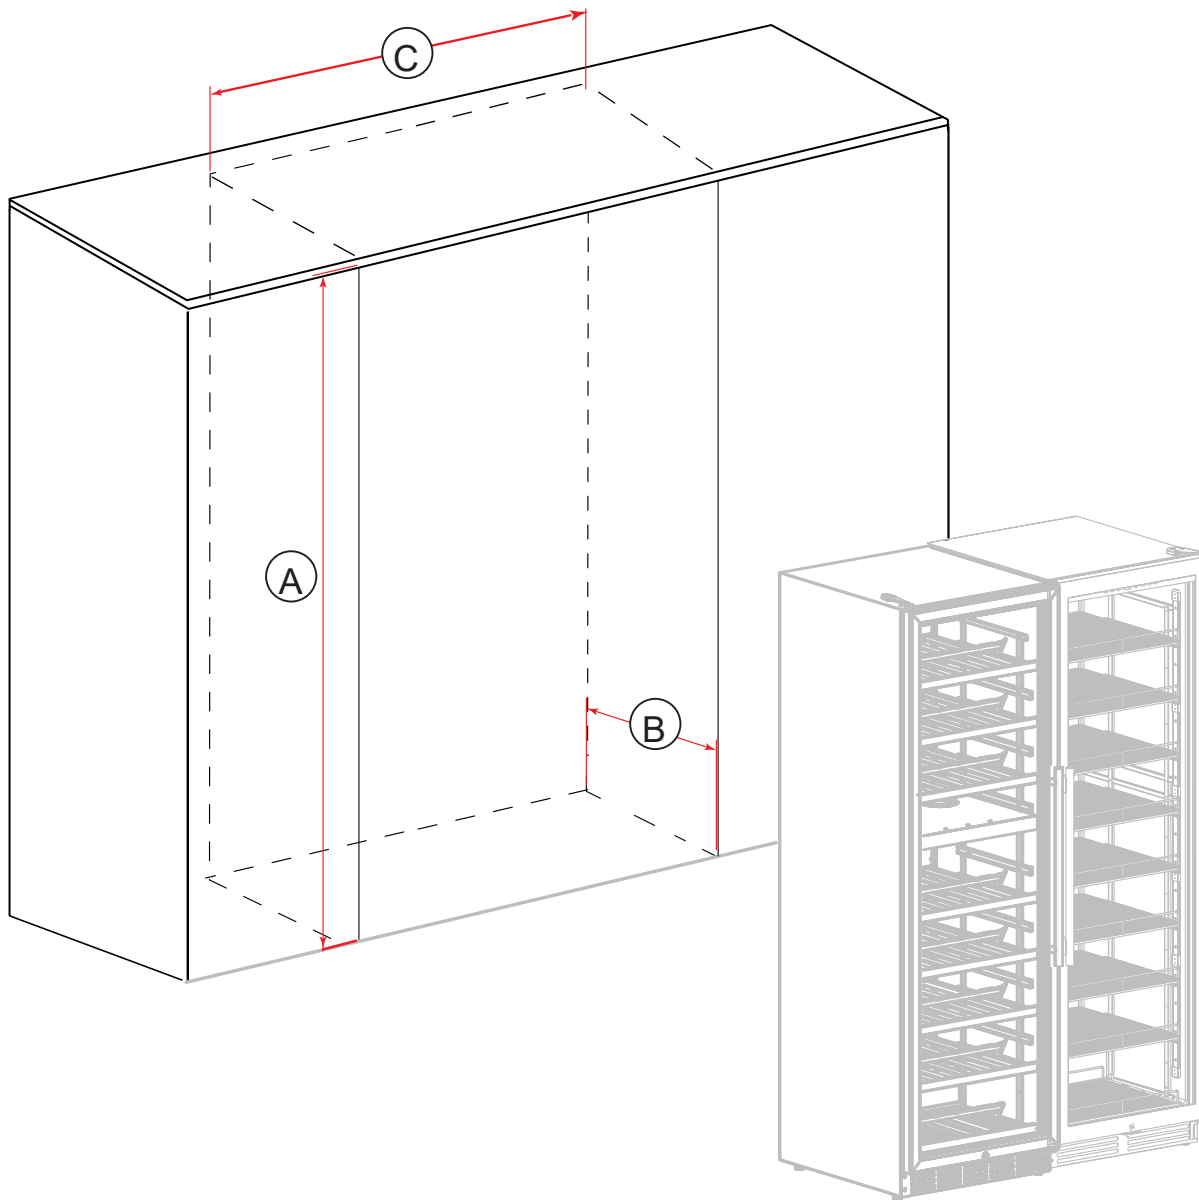

PRODUCT & CUTOUT DIMENSIONS DIMENSIONS DU PRODUIT ET DES DÉCOUPES

Model/Modèle: FWCDR6633-48S

PRODUCT DIMENSIONS - DIMENSIONS DU PRODUIT

A	B	C	D	E	F
Overall Width	Overall Height (Hing to foot-on maximum)	Height (Top to bottom)	Depth Back to handle	Depth (Back to door)	Height (Back to front frame)
47.1"	76.6"	75.4"	28.4"	26.8"	24.8"
119.6mm	194.6cm	191.6cm	72.2cm	68.3cm	63cm

G	H
Height of Handle	Width of handle (door with handle)
25.6"	4.4"
65cm	11.2cm

PRODUCT & CUTOUT DIMENSIONS DIMENSIONS DU PRODUIT ET DES DÉCOUPES

Model/Modèle: FWCDR6633-48S

PRODUCT DIMENSIONS - DIMENSIONS DU PRODUIT

I	J	K	L
Depth (Door open halfway)	Depth (Door open Fully)	Opening (Door open Fully)	Opening (Door open halfway)
49.3"	42.2"	135°	90°
125.3cm	107.2cm		

PRODUCT & CUTOUT DIMENSIONS DIMENSIONS DU PRODUIT ET DES DÉCOUPES

Model/Modèle: FWCDR6633-48S

CUTOUT DIMENSIONS - DIMENSIONS DES DÉCOUPES

A	B	C
77.9"	26.9"	47.6"
198cm	68.5cm	121cm