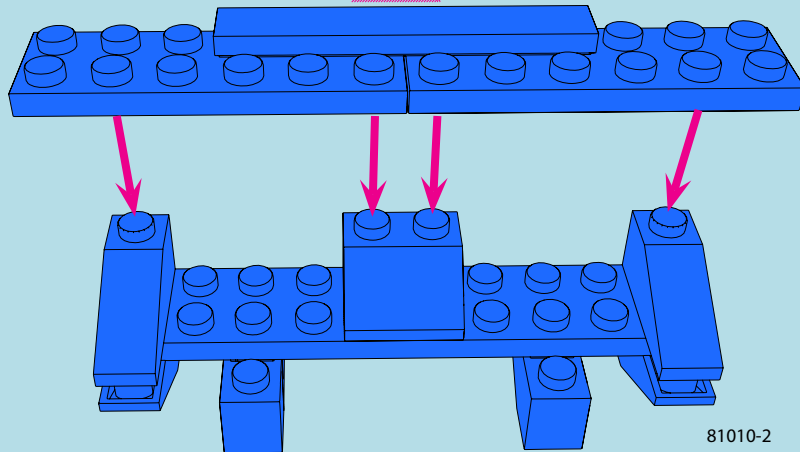

LASER PEGS

MODELS
8 IN 1
MODÈLES

RALLY CAR
www.LaserPegs.com/81010

WARNING: CHOKING HAZARD-
Small parts. Not for children under 3 yrs.
Do not submerge in water.

ATTENTION: DANGER DE SUFFOCATION-
Petits éléments. Ne convient pas aux enfants de
moins de trois ans. Ne pas immerger le jeu dans l'eau.

1

2

3

4

1

2

1

1a

x4

10

11 ↻ ↻

12 ↻ ↻

13

ON/OFF SWITCH

x1

x2