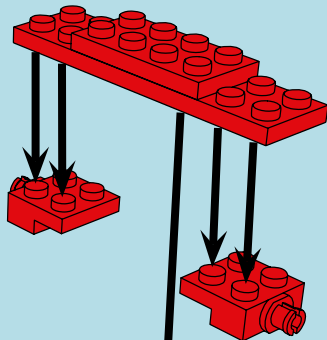

**LASER PEGS**

MODELS  
**12 IN 1**  
MODÈLES

**COMPACT TUNER**

**[www.LaserPegs.com/12011](http://www.LaserPegs.com/12011)**

**WARNING: CHOKING HAZARD-**  
Small parts. Not for children under 3 yrs.  
Do not submerge in water.

**ATTENTION: DANGER DE SUFFOCATION-**  
Petits éléments. Ne convient pas aux enfants de  
moins de trois ans. Ne pas immerger le jeu dans l'eau.

**1**

**1a**

2 ↻

x4

x1

x2

3