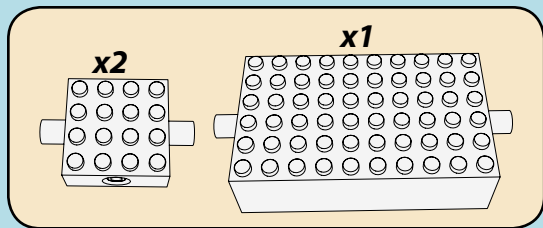

**LASER PEGS**

MODELS  
**12 IN 1**  
MODÈLES

**COMPACT TUNER**

**[www.LaserPegs.com/12011](http://www.LaserPegs.com/12011)**

**WARNING: CHOKING HAZARD-**  
Small parts. Not for children under 3 yrs.  
Do not submerge in water.

**ATTENTION: DANGER DE SUFFOCATION-**  
Petits éléments. Ne convient pas aux enfants de  
moins de trois ans. Ne pas immerger le jeu dans l'eau.

**1**

**1a**

2 ↻

x4

x1

x2

3