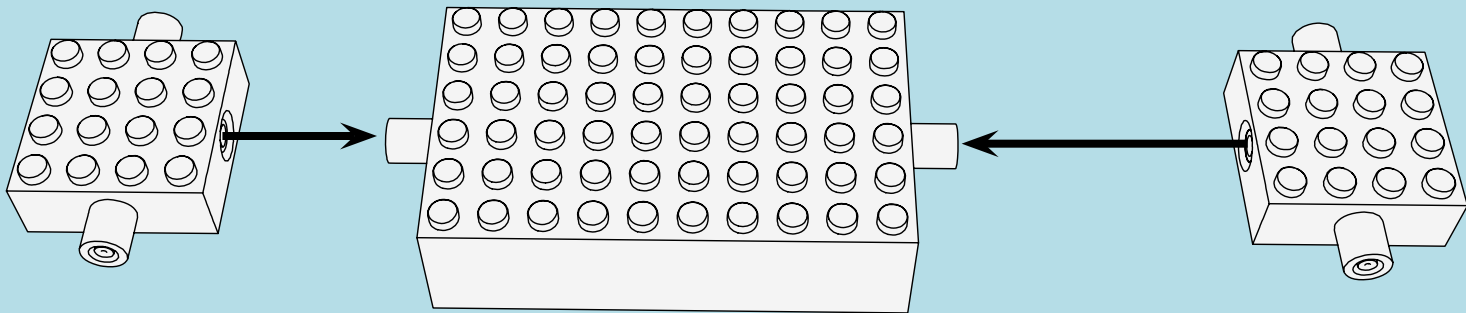

**LASER PEGS**

MODELS  
**12 IN 1**  
MODÈLES

**COMPACT TUNER**

**[www.LaserPegs.com/12011](http://www.LaserPegs.com/12011)**

**WARNING: CHOKING HAZARD-**  
Small parts. Not for children under 3 yrs.  
Do not submerge in water.

**ATTENTION: DANGER DE SUFFOCATION-**  
Petits éléments. Ne convient pas aux enfants de  
moins de trois ans. Ne pas immerger le jeu dans l'eau.

**1**

**1a**

2 ↻

x4

x1

x2

3