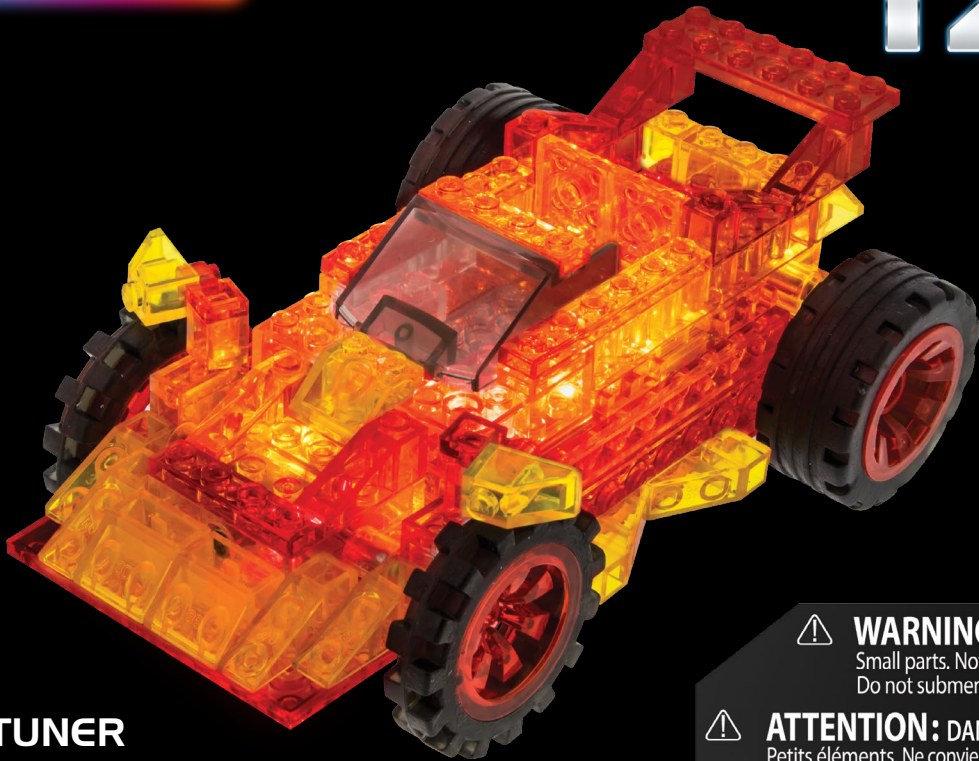

**LASER PEGS**

MODELS  
**12 IN 1**  
MODÈLES

**COMPACT TUNER**

**[www.LaserPegs.com/12011](http://www.LaserPegs.com/12011)**

**WARNING: CHOKING HAZARD-**  
Small parts. Not for children under 3 yrs.  
Do not submerge in water.

**ATTENTION: DANGER DE SUFFOCATION-**  
Petits éléments. Ne convient pas aux enfants de  
moins de trois ans. Ne pas immerger le jeu dans l'eau.

**1**

**1a**

2 ↻

x4

x1

x2

3