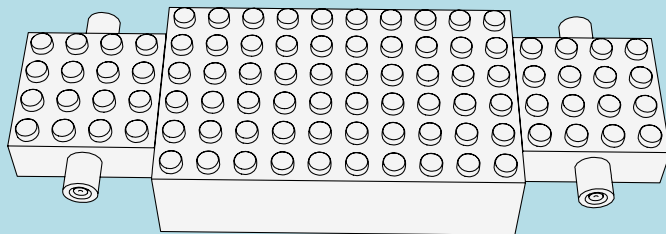

**LASER PEGS**

MODELS  
**12 IN 1**  
MODÈLES

**COMPACT TUNER**

**[www.LaserPegs.com/12011](http://www.LaserPegs.com/12011)**

**WARNING: CHOKING HAZARD-**  
Small parts. Not for children under 3 yrs.  
Do not submerge in water.

**ATTENTION: DANGER DE SUFFOCATION-**  
Petits éléments. Ne convient pas aux enfants de  
moins de trois ans. Ne pas immerger le jeu dans l'eau.

**1**

**1a**

2 ↻

x4

x1

x2

3