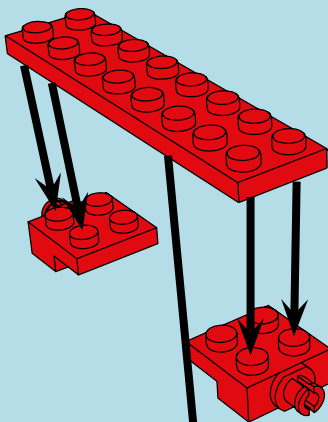

**LASER PEGS**

MODELS  
**12 IN 1**  
MODÈLES

**COMPACT TUNER**

**[www.LaserPegs.com/12011](http://www.LaserPegs.com/12011)**

**WARNING: CHOKING HAZARD-**  
Small parts. Not for children under 3 yrs.  
Do not submerge in water.

**ATTENTION: DANGER DE SUFFOCATION-**  
Petits éléments. Ne convient pas aux enfants de  
moins de trois ans. Ne pas immerger le jeu dans l'eau.

**1**

**1a**

2 ↻

x4

x1

x2

3