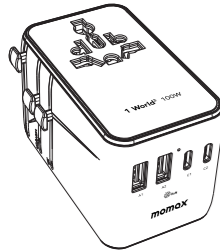

INSTRUCTION MANUAL

momax

1-World® 100W 4-Port Dual AC Travel Adapter

UA23

AVVERTENZA

SMALTIMENTO DEI PRODOTTI ELETTRONICI

CONDIZIONI DI GARANZIA

ES MANUAL DE INSTRUCCIONES

INSTRUCCIONES PARA USO

Simplymente deslice los botones para cambiar entre los enchufes.

EN INSTRUCTION MANUAL

INSTRUCTION FOR USE

1. Connect the charger to the power socket with AC supply.
2. Connect the charger to a laptop, tablet, smartphone or other device through a USB cable.
3. Remove the charger from the power socket when charging is completed.

* Some of the functions may not be able to use due to regional restrictions.

Simply slide buttons to switch between plugs.

SPECIFICATION

MODEL: UA23

Rated input voltage range : 100V-250V ~50/60Hz
10A 2500W Max
USB-C1/C2 Output : 5V=3A, 9V=3A, 12V=3A, 15V=3A, 20V=5A, 100W Max

USB-A1/A2 Output : 5V=3A, 9V=2A, 12V=1.5A

USB-C1+C2 Output : PD65W+PD35W

USB-C1/C2+A1/A2 Output : PD65W+18W

USB-A1+A2 Output : 15W

USB-C1+C2+A1/A2 Output : PD65W+PD20W+18W

USB-C1/C2+(A1+A2) Output : PD65W+(5V=3A)

Material : Fire-resistant PC

Size : 69 x 55.5 x 54.3mm

Weight : 276g

CONTAINS:

CONTIENE:

WARNING

DISPOSAL OF ELECTRONIC PRODUCTS

WARRANTY CONDITIONS

DE BETRIEBSANLEITUNG

ANWEISUNGEN ZUR VERWENDUNG

SPEZIFIKATION

MODELL-UA23

USB-C1/C2-Ausgang: 5V=3A, 9V=3A, 12V=3A, 15V=3A, 20V=5A, 100W Max

USB-A1/A2-Ausgang: 5V=3A, 9V=2A, 12V=1.5A

USB-C1+C2-Ausgang: PD65W+PD35W

USB-C1/C2+A1/A2-Ausgang: PD65W+18W

USB-A1+A2-Ausgang: 15W

USB-C1+C2+A1/A2-Ausgang: PD65W+PD20W+18W

USB-C1/C2+(A1+A2)-Ausgang: PD65W+(5V=3A)

Material: Feuerbeständiges PC

Abmessungen: 69 x 55.5 x 54.3mm

Gewicht: 276g

INHALT:

- 1-World® 100W 4-Port Dual AC Reiseadapter
2. Aufbewahrungstasche
3. Bedienungsanleitung und Garantiekarte

WARNING

ENTSORGUNG ELEKTRONISCHER PRODUKTE

GARANTIEBEDINGUNGEN

FR MANUEL D'INSTRUCTIONS

INSTRUCTIONS POUR L'UTILISATION

Il suffit de glisser les boutons pour changer entre les prises.

SPECIFICATION

MODÈLE: UA23

Port de sortie USB-C1+C2: PD65W+PD35W

Port de sortie USB-C1/C2+A1/A2: PD65W+18W

Port de sortie USB-A1+A2: 15W

Dimensions: 69 x 55.5 x 54.3mm

Poids: 276g

CONTIENT:

1. Adaptateur de voyage 1-World® 100W 4-Port Dual AC
2. Poche de rangement
3. Manuel d'instructions et carte de garantie

AVVERTISSEMENT

ÉLIMINATION DES PRODUITS ÉLECTRONIQUES

CONDITIONS DE GARANTIE

IT MANUALE D'ISTRUZIONI

ISTRUZIONI PER L'USO

Basta scivolare i pulsanti per passare da una presa all'altra.

SPECIFICAZIONE

MODELLO: UA23

Uscita USB-C1/C2: 5V=3A, 9V=3A, 12V=3A, 15V=3A, 20V=5A, 100W Max

Uscita USB-A1/A2: 5V=3A, 9V=2A, 12V=1.5A

Uscita USB-C1+C2: PD65W+PD35W

Uscita USB-C1/C2+A1/A2: PD65W+18W

Uscita USB-A1+A2: 15W

Uscita USB-C1+C2+A1/A2: PD65W+PD20W+18W

Uscita USB-C1/C2+(A1+A2): PD65W+(5V=3A)

Dimensioni: 69 x 55.5 x 54.3mm