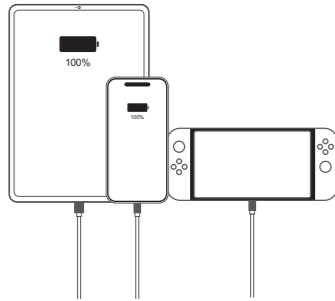

INSTRUCTION MANUAL

momax

1-World® 100W 4-Port Dual AC Travel Adapter

UA23

AVVERTENZA

SMALTIMENTO DEI PRODOTTI ELETTRONICI

CONDIZIONI DI GARANZIA

ES MANUAL DE INSTRUCCIONES

INSTRUCCIONES PARA USO

Simplymente deslice los botones para cambiar entre los enchufes.

EN INSTRUCTION MANUAL

INSTRUCTION FOR USE

1. Connect the charger to the power socket with AC supply.
2. Connect the charger to a laptop, tablet, smartphone or other device through a USB cable.
3. Remove the charger from the power socket when charging is completed.

* Some of the functions may not be able to use due to regional restrictions.

Simply slide buttons to switch between plugs.

SPECIFICATION

MODEL: UA23

Rated input voltage range : 100V-250V ~50/60Hz
10A 2500W Max
USB-C1/C2 Output : 5V=3A, 9V=3A, 12V=3A, 15V=3A, 20V=5A, 100W Max

USB-A1/A2 Output : 5V=3A, 9V=2A, 12V=1.5A

USB-C1+C2 Output : PD65W+PD35W

USB-C1/C2+A1/A2 Output : PD65W+18W

USB-A1+A2 Output : 15W

USB-C1+C2+A1/A2 Output : PD65W+PD20W+18W

USB-C1/C2+(A1+A2) Output : PD65W+(5V=3A)

Material : Fire-resistant PC

Size : 69 x 55.5 x 54.3mm

Weight : 276g

CONTAINS:

CONTIENE:

WARNING

DISPOSAL OF ELECTRONIC PRODUCTS

WARRANTY CONDITIONS

DE BETRIEBSANLEITUNG

ANWEISUNGEN ZUR VERWENDUNG

SPEZIFIKATION

MODELL-UA23

USB-C1/C2-Ausgang: 5V=3A, 9V=3A, 12V=3A, 15V=3A, 20V=5A, 100W Max

USB-A1/A2-Ausgang: 5V=3A, 9V=2A, 12V=1.5A

USB-C1+C2-Ausgang: PD65W+PD35W

USB-C1/C2+A1/A2-Ausgang: PD65W+18W

USB-A1+A2-Ausgang: 15W

USB-C1+C2+A1/A2-Ausgang: PD65W+PD20W+18W

USB-C1/C2+(A1+A2)-Ausgang: PD65W+(5V=3A)

Material: Feuerbeständiges PC

Abmessungen: 69 x 55.5 x 54.3mm

Gewicht: 276g

INHALT:

- 1-World® 100W 4-Port Dual AC Reiseadapter
2. Aufbewahrungstasche
3. Bedienungsanleitung und Garantiekarte

WARNING

ENTSORGUNG ELEKTRONISCHER PRODUKTE

GARANTIEBEDINGUNGEN

FR MANUEL D'INSTRUCTIONS

INSTRUCTIONS POUR L'UTILISATION

Il suffit de glisser les boutons pour changer entre les prises.

SPECIFICATION

MODÈLE: UA23

Port de sortie USB-C1+C2: PD65W+PD35W

Port de sortie USB-C1/C2+A1/A2: PD65W+18W

Port de sortie USB-A1+A2: 15W

Dimensions: 69 x 55.5 x 54.3mm

Poids: 276g

CONTIENT:

1. Adaptateur de voyage 1-World® 100W 4-Port Dual AC
2. Poche de rangement
3. Manuel d'instructions et carte de garantie

AVVERTISSEMENT

ÉLIMINATION DES PRODUITS ÉLECTRONIQUES

CONDITIONS DE GARANTIE

IT MANUALE D'ISTRUZIONI

ISTRUZIONI PER L'USO

Basta scivolare i pulsanti per passare da una presa all'altra.

SPECIFICAZIONE

MODELLO: UA23

Uscita USB-C1/C2: 5V=3A, 9V=3A, 12V=3A, 15V=3A, 20V=5A, 100W Max

Uscita USB-A1/A2: 5V=3A, 9V=2A, 12V=1.5A

Uscita USB-C1+C2: PD65W+PD35W

Uscita USB-C1/C2+A1/A2: PD65W+18W

Uscita USB-A1+A2: 15W

Uscita USB-C1+C2+A1/A2: PD65W+PD20W+18W

Uscita USB-C1/C2+(A1+A2): PD65W+(5V=3A)

Dimensioni: 69 x 55.5 x 54.3mm