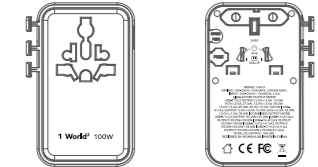

INSTRUCTION MANUAL

momax

1-World® 100W 4-Port Dual AC Travel Adapter

UA23

AVVERTENZA

SMALTIMENTO DEI PRODOTTI ELETTRONICI

CONDIZIONI DI GARANZIA

ES MANUAL DE INSTRUCCIONES

INSTRUCCIONES PARA USO

Simplymente deslice los botones para cambiar entre los enchufes.

EN INSTRUCTION MANUAL

INSTRUCTION FOR USE

1. Connect the charger to the power socket with AC supply.
2. Connect the charger to a laptop, tablet, smartphone or other device through a USB cable.
3. Remove the charger from the power socket when charging is completed.

* Some of the functions may not be able to use due to regional restrictions.

Simply slide buttons to switch between plugs.

SPECIFICATION

MODEL: UA23

Rated input voltage range : 100V-250V ~50/60Hz
10A 2500W Max
USB-C1/C2 Output : 5V=3A, 9V=3A, 12V=3A, 15V=3A, 20V=5A, 100W Max

USB-A1/A2 Output : 5V=3A, 9V=2A, 12V=1.5A

USB-C1+C2 Output : PD65W+PD35W

USB-C1/C2+A1/A2 Output : PD65W+18W

USB-A1+A2 Output : 15W

USB-C1+C2+A1/A2 Output : PD65W+PD20W+18W

USB-C1/C2+(A1+A2) Output : PD65W+(5V=3A)

Material : Fire-resistant PC

Size : 69 x 55.5 x 54.3mm

Weight : 276g

CONTAINS:

CONTIENE:

WARNING

DISPOSAL OF ELECTRONIC PRODUCTS

WARRANTY CONDITIONS

DE BETRIEBSANLEITUNG

ANWEISUNGEN ZUR VERWENDUNG

SPEZIFIKATION

MODELL-UA23

USB-C1/C2-Ausgang: 5V=3A, 9V=3A, 12V=3A, 15V=3A, 20V=5A, 100W Max

USB-A1/A2-Ausgang: 5V=3A, 9V=2A, 12V=1.5A

USB-C1+C2-Ausgang: PD65W+PD35W

USB-C1/C2+A1/A2-Ausgang: PD65W+18W

USB-A1+A2-Ausgang: 15W

USB-C1+C2+A1/A2-Ausgang: PD65W+PD20W+18W

USB-C1/C2+(A1+A2)-Ausgang: PD65W+(5V=3A)

Material: Feuerbeständiges PC

Abmessungen: 69 x 55.5 x 54.3mm

Gewicht: 276g

INHALT:

- 1-World® 100W 4-Port Dual AC Reiseadapter
2. Aufbewahrungstasche
3. Bedienungsanleitung und Garantiekarte

WARNING

ENTSORGUNG ELEKTRONISCHER PRODUKTE

GARANTIEBEDINGUNGEN

FR MANUEL D'INSTRUCTIONS

INSTRUCTIONS POUR L'UTILISATION

Il suffit de glisser les boutons pour changer entre les prises.

SPECIFICATION

MODÈLE: UA23

Port de sortie USB-C1+C2: PD65W+PD35W

Port de sortie USB-C1/C2+A1/A2: PD65W+18W

Port de sortie USB-A1+A2: 15W

Dimensions: 69 x 55.5 x 54.3mm

Poids: 276g

CONTIENT:

1. Adaptateur de voyage 1-World® 100W 4-Port Dual AC
2. Poche de rangement
3. Manuel d'instructions et carte de garantie

AVVERTISSEMENT

ÉLIMINATION DES PRODUITS ÉLECTRONIQUES

CONDITIONS DE GARANTIE

IT MANUALE D'ISTRUZIONI

ISTRUZIONI PER L'USO

Basta scivolare i pulsanti per passare da una presa all'altra.

SPECIFICAZIONE

MODELLO: UA23

Uscita USB-C1/C2: 5V=3A, 9V=3A, 12V=3A, 15V=3A, 20V=5A, 100W Max

Uscita USB-A1/A2: 5V=3A, 9V=2A, 12V=1.5A

Uscita USB-C1+C2: PD65W+PD35W

Uscita USB-C1/C2+A1/A2: PD65W+18W

Uscita USB-A1+A2: 15W

Uscita USB-C1+C2+A1/A2: PD65W+PD20W+18W

Uscita USB-C1/C2+(A1+A2): PD65W+(5V=3A)

Dimensioni: 69 x 55.5 x 54.3mm