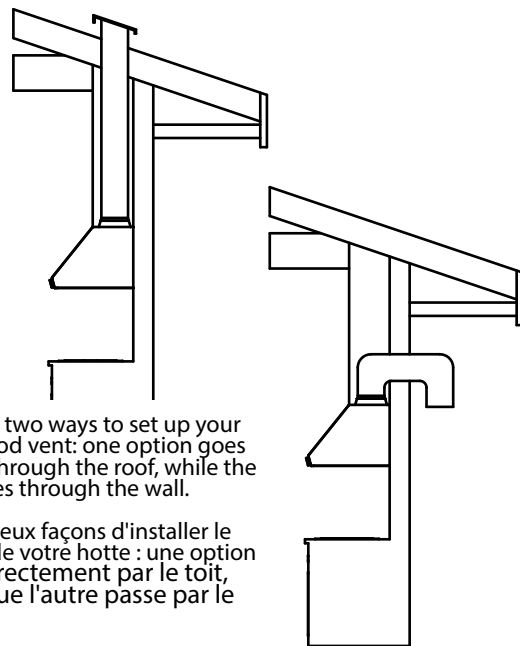

PRODUCT & CUTOUT DIMENSIONS DIMENSIONS DU PRODUIT ET DES DÉCOUPES

Model/Modèle: FRHWM5009-36

PRODUCT DIMENSIONS - DIMENSIONS DU PROUIT

23 5/8" (MIN)
27 9/16" (MAX)

There are two ways to set up your range hood vent: one option goes straight through the roof, while the other goes through the wall.

Il existe deux façons d'installer le conduit de votre hotte : une option passe directement par le toit, tandis que l'autre passe par le mur.