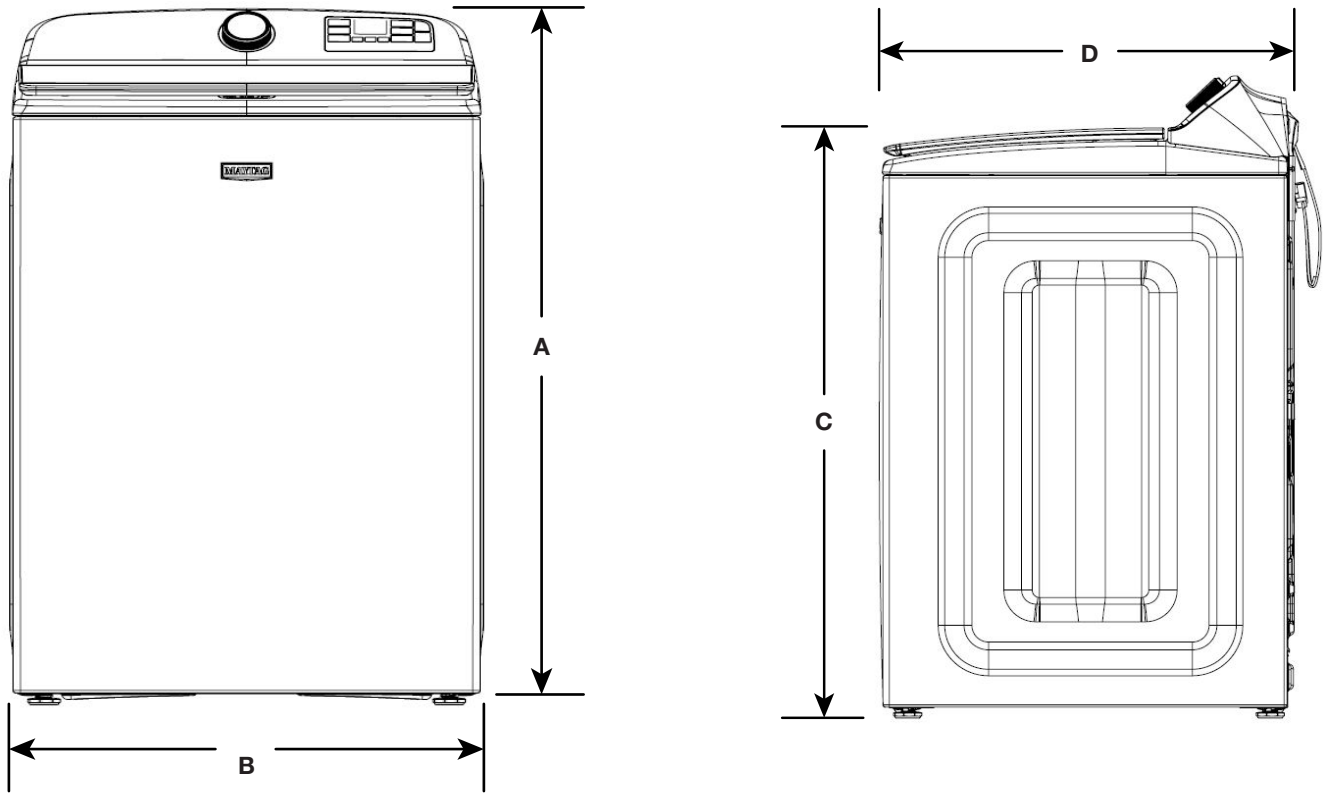

## Dimension Guide

Product Dimensions					
MTW7200RW MTW7200RF MTW7200RR		5.3 cu. ft. DOE (US)		6.1 cu. ft. IEC (CAN)	
MTW7205RW MTW7205RF MTW7205RR		5.2 cu. ft. DOE (US)		6.0 cu. ft. IEC (CAN)	
		in (min)	mm (min)	in (max)	mm (max)
A	Height (with feet)	42 <sup>7</sup> / <sub>8</sub>	1089	43 <sup>3</sup> / <sub>4</sub>	1111
B	Width	27 <sup>3</sup> / <sub>8</sub>	695	-	-
C	Top of Lid Height (with feet)	39 <sup>3</sup> / <sub>8</sub>	1000	-	-
D	Depth	27 <sup>3</sup> / <sub>4</sub>	705	28 <sup>5</sup> / <sub>8</sub>	727

## Guía de dimensiones