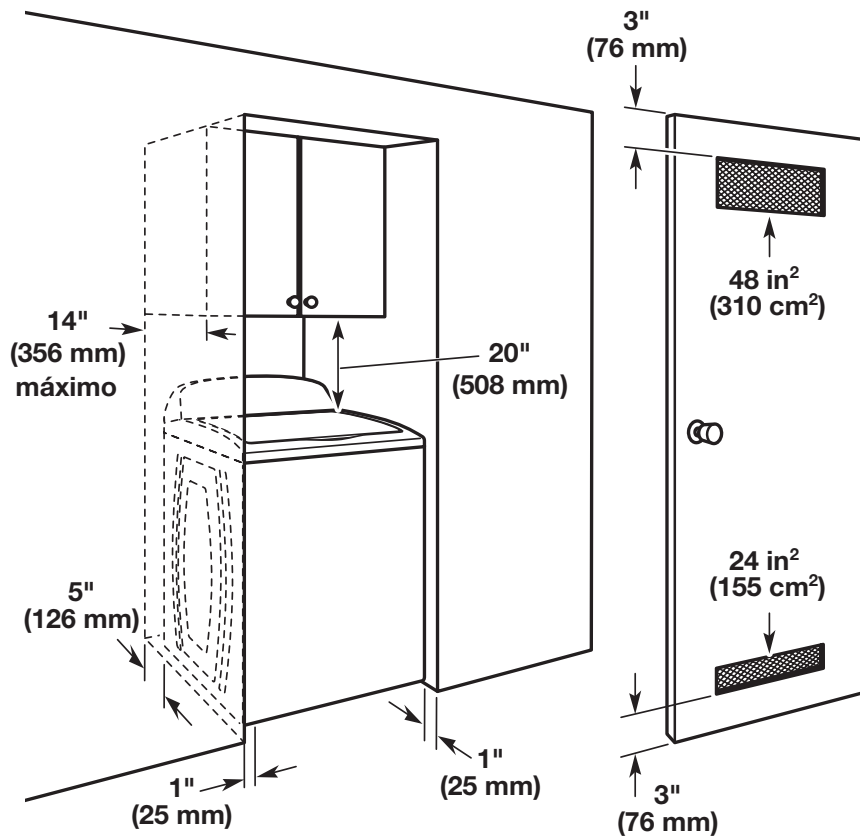

DIMENSIONES DE PLANIFICACIÓN EN DETALLE

Instalación en zona empotrada o en clóset

Las dimensiones muestran los espacios permitidos recomendados, excepto para las aberturas de ventilación de las puertas de los clósets, que son las mínimas requeridas.

Esta lavadora ha sido puesta a prueba para la instalación en espacios de 0" (0 mm) en los costados. Considere dejar más espacio para facilitar la instalación y el servicio técnico, así como espacio para electrodomésticos que la acompañen y espacios libres para las paredes, puertas y molduras del piso. Agregue un espacio adicional de 1" (25 mm) en todos los lados de la lavadora para reducir la transferencia de ruido. Si se instala una puerta de clóset o tipo persiana, es necesario que tenga aberturas de aire en la parte superior e inferior de la puerta.