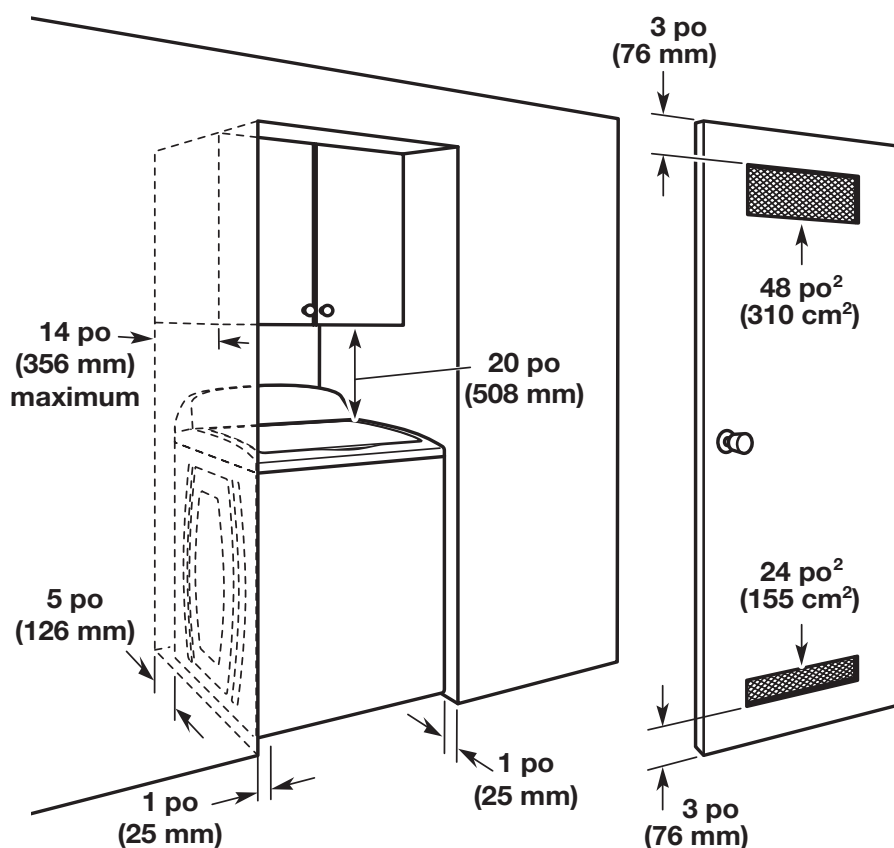

Dimensions du produit					
MTW7200RW MTW7200RF MTW7200RR		5,3 pi³ DOE (É.-U.)		6,1 pi³ IEC (CAN)	
MTW7205RW MTW7205RF MTW7205RR		5,2 pi³ DOE (É.-U.)		6,0 pi³ IEC (CAN)	
		<b>po (min)</b>	<b>mm (min)</b>	<b>po (max)</b>	<b>mm (max)</b>
A	Hauteur (avec pieds)	42 <sup>7</sup> / <sub>8</sub>	1089	43 <sup>3</sup> / <sub>4</sub>	1111
B	Largeur	27 <sup>3</sup> / <sub>8</sub>	695	-	-
C	Hauteur à partir du haut du couvercle (en pieds)	39 <sup>3</sup> / <sub>8</sub>	1000	-	-
D	Profondeur	27 <sup>3</sup> / <sub>4</sub>	705	28 <sup>5</sup> / <sub>8</sub>	727

## DIMENSIONS DE PLANIFICATION DÉTAILLÉES

Dimensions du produit					
MTW7200RW MTW7200RF MTW7200RR		5,3 pi <sup>3</sup> DOE (É.-U.)		6,1 pi <sup>3</sup> IEC (CAN)	
MTW7205RW MTW7205RF MTW7205RR		5,2 pi <sup>3</sup> DOE (É.-U.)		6,0 pi <sup>3</sup> IEC (CAN)	
		po (min)	mm (min)	po (max)	mm (max)
E	Hauteur avec couvercle ouvert	58 <sup>5</sup> / <sub>8</sub>	1489	59 <sup>3</sup> / <sub>8</sub>	1508
F	Hauteur du couvercle	18 <sup>5</sup> / <sub>8</sub>	473	-	-
G	Largeur du couvercle	26 <sup>1</sup> / <sub>4</sub>	667	-	-
H	Hauteur des vannes d'admission d'eau	39 <sup>1</sup> / <sub>2</sub>	1003	40 <sup>3</sup> / <sub>8</sub>	1026
I	Vannes d'admission d'eau de côté	5	127	-	-
J	Cordon d'alimentation de côté	9 <sup>3</sup> / <sub>8</sub>	238	-	-
K	Hauteur du cordon d'alimentation	39	991	39 <sup>7</sup> / <sub>8</sub>	1013
	Longueur du cordon d'alimentation	60	1524	-	-
L	Hauteur de sortie du tuyau de vidange	20 <sup>1</sup> / <sub>2</sub>	521	21 <sup>3</sup> / <sub>8</sub>	543
M	Sortie du tuyau de vidange de côté	2 <sup>7</sup> / <sub>8</sub>	73	-	-
	Longueur du tuyau de vidange	42	1067	-	-
	Diamètre du tuyau de vidange	1	25	-	-

## DIMENSIONS DE PLANIFICATION DÉTAILLÉES

### Installation dans un encastrement ou un placard

Les dimensions représentent les dégagements recommandés permis, hormis pour les ouvertures de ventilation de la porte de l'armoire qui correspondent aux dimensions minimales nécessaires.