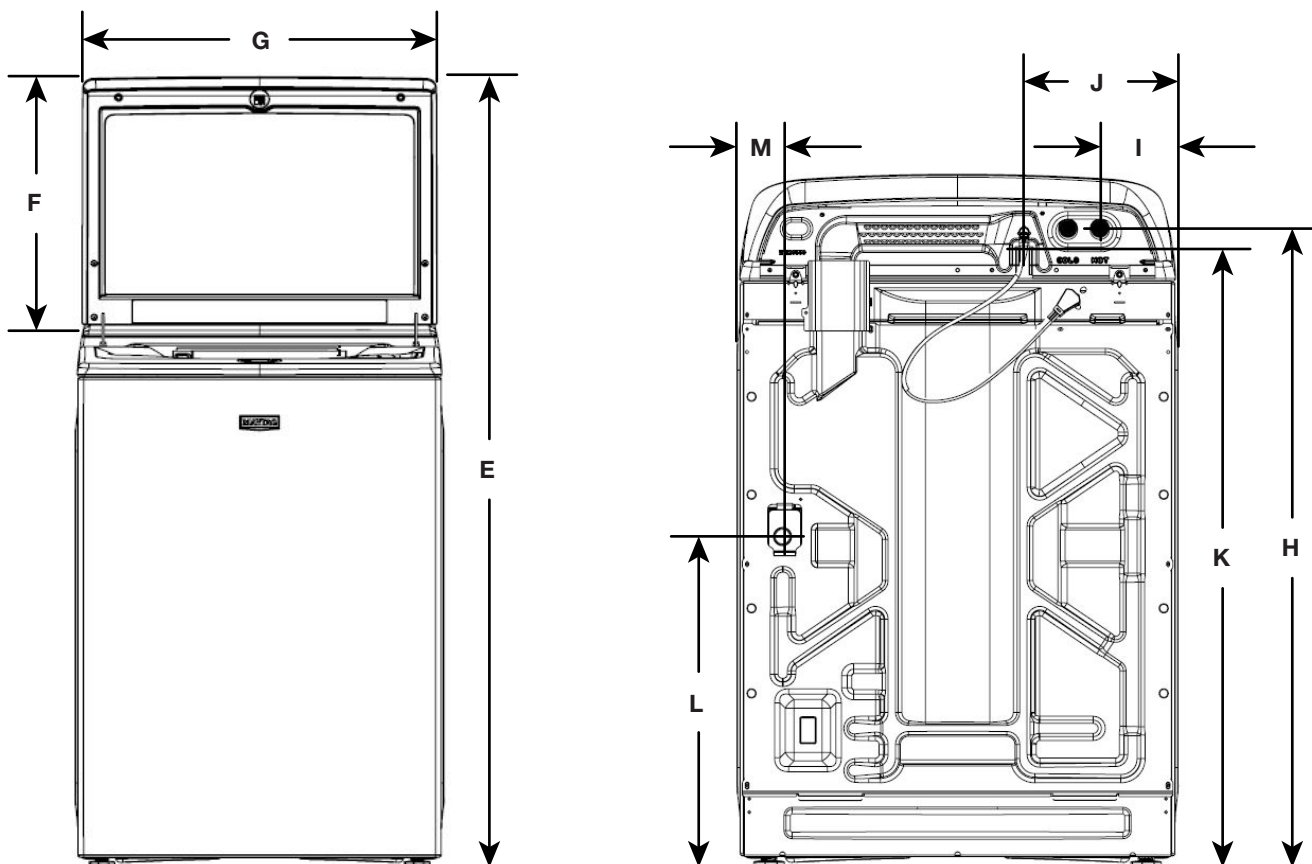

DIMENSIONS DE PLANIFICATION DÉTAILLÉES

Dimensions du produit					
MTW7200RW MTW7200RF MTW7200RR		5,3 pi³ DOE (É.-U.)		6,1 pi³ IEC (CAN)	
MTW7205RW MTW7205RF MTW7205RR		5,2 pi³ DOE (É.-U.)		6,0 pi³ IEC (CAN)	
		po (min)	mm (min)	po (max)	mm (max)
E	Hauteur avec couvercle ouvert	58 ⁵/₈	1489	59 ³/₈	1508
F	Hauteur du couvercle	18 ⁵/₈	473	-	-
G	Largeur du couvercle	26 ¹/₄	667	-	-
H	Hauteur des vannes d'admission d'eau	39 ¹/₂	1003	40 ³/₈	1026
I	Vannes d'admission d'eau de côté	5	127	-	-
J	Cordon d'alimentation de côté	9 ³/₈	238	-	-
K	Hauteur du cordon d'alimentation	39	991	39 ⁷/₈	1013
	Longueur du cordon d'alimentation	60	1524	-	-
L	Hauteur de sortie du tuyau de vidange	20 ¹/₂	521	21 ³/₈	543
M	Sortie du tuyau de vidange de côté	2 ⁷/₈	73	-	-
	Longueur du tuyau de vidange	42	1067	-	-
	Diamètre du tuyau de vidange	1	25	-	-