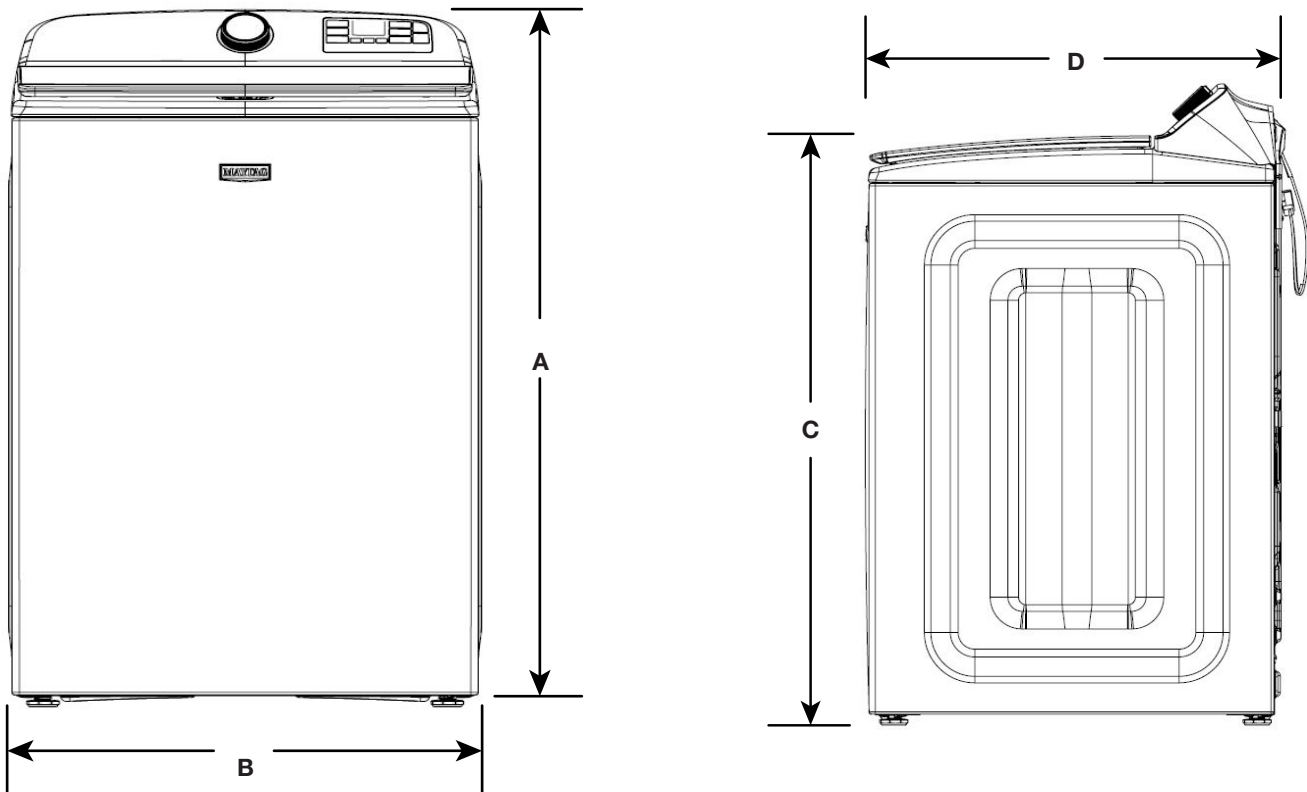

DIMENSIONS DE PLANIFICATION DÉTAILLÉES

AVERTISSEMENT : Pour réduire le risque d'incendie ou le guide du produit, de décharge électrique ou de blessures, lire les INSTRUCTIONS IMPORTANTES DE SÉCURITÉ et INSTRUCTIONS D'INSTALLATION du guide d'instruction de sécurité et d'installation ou le guide du produit de votre appareil avant d'installer et de faire fonctionner cet appareil.

Spécifications électriques		
MTW7200RW MTW7200RF MTW7200RR	5,3 pi³ DOE (É.-U.)	6,1 pi³ IEC (CAN)
MTW7205RW MTW7205RF MTW7205RR	5,2 pi³ DOE (É.-U.)	6,0 pi³ IEC (CAN)
Courant minimum du circuit	15 A	
Tension de fonctionnement	120 V CA seulement	
Fréquence de fonctionnement	60 Hz	

Dimensions du produit					
MTW7200RW MTW7200RF MTW7200RR		5,3 pi³ DOE (É.-U.)		6,1 pi³ IEC (CAN)	
MTW7205RW MTW7205RF MTW7205RR		5,2 pi³ DOE (É.-U.)		6,0 pi³ IEC (CAN)	
		po (min)	mm (min)	po (max)	mm (max)
A	Hauteur (avec pieds)	42 ⁷/₈	1089	43 ³/₄	1111
B	Largeur	27 ³/₈	695	-	-
C	Hauteur à partir du haut du couvercle (en pieds)	39 ³/₈	1000	-	-
D	Profondeur	27 ³/₄	705	28 ⁵/₈	727