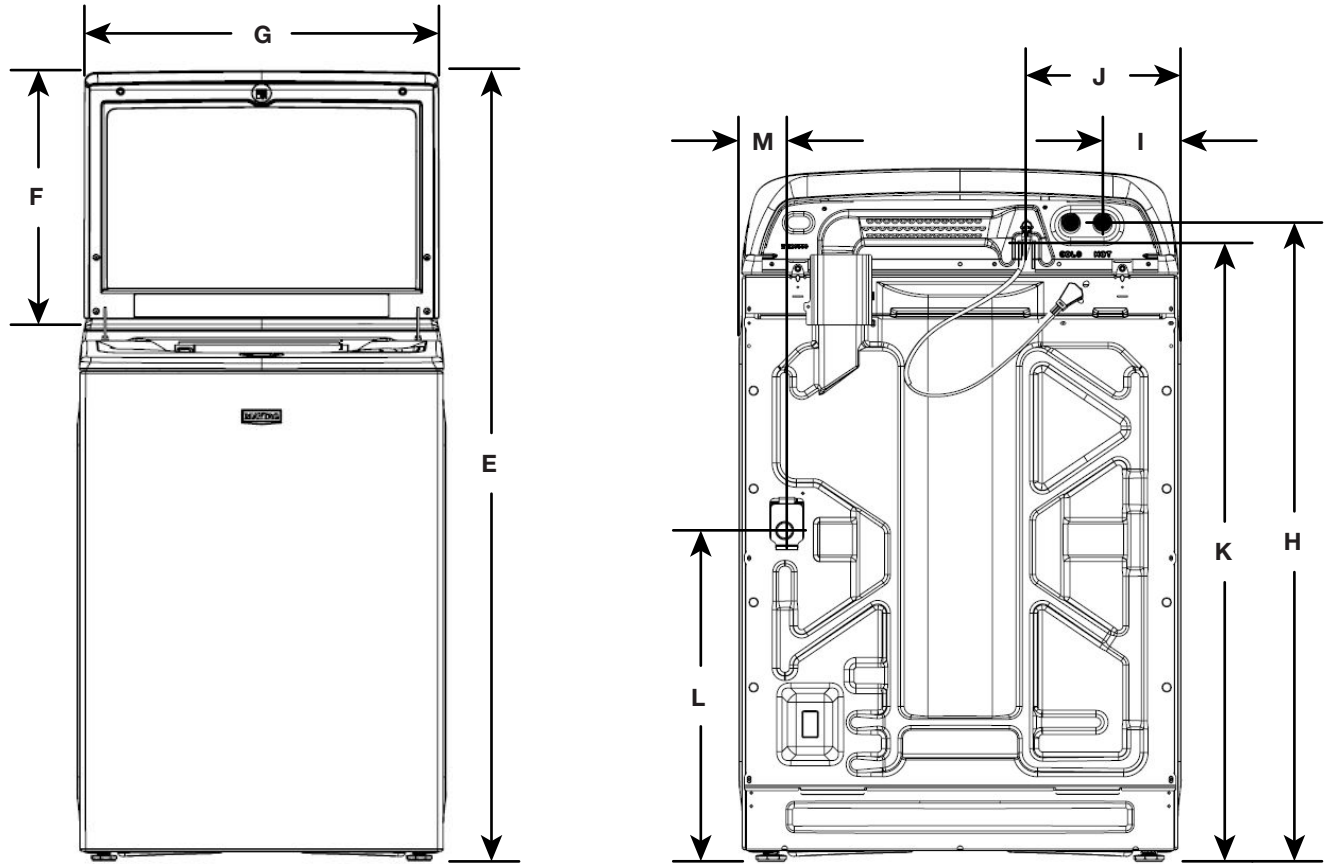

DIMENSIONES DE PLANIFICACIÓN EN DETALLE

Dimensiones del producto					
MTW7200RW MTW7200RF MTW7200RR		5,3 pies cúbicos basados en DOE (EE. UU.)		6,1 pies cúbicos según estándar IEC (CANADÁ)	
MTW7205RW MTW7205RF MTW7205RR		5,2 pies cúbicos basados en DOE (EE. UU.)		6,0 pies cúbicos según estándar IEC (CANADÁ)	
		in (mín.)	mm (mín.)	in (máx.)	mm (máx.)
E	Altura con la tapa abierta	58⁵/₈	1489	59⁵/₈	1508
F	Altura de la tapa	18⁵/₈	473	-	-
G	Ancho de la tapa	26¹/₄	667	-	-
H	Altura de las válvulas de entrada de agua	39¹/₂	1003	40³/₈	1026
I	Válvulas de entrada de agua desde el lateral	5	127	-	-
J	Cable de suministro eléctrico desde el lateral	9³/₈	238	-	-
K	Altura del cable de suministro eléctrico	39	991	39³/₈	1013
	Longitud del cable de suministro eléctrico	60	1524	-	-
L	Altura de la salida de la manguera de desagüe	20¹/₂	521	21³/₈	543
M	Salida de la manguera de desagüe desde el lateral	2⁷/₈	73	-	-
	Longitud de la manguera de desagüe	42	1067	-	-
	Diámetro de la manguera de desagüe	1	25	-	-