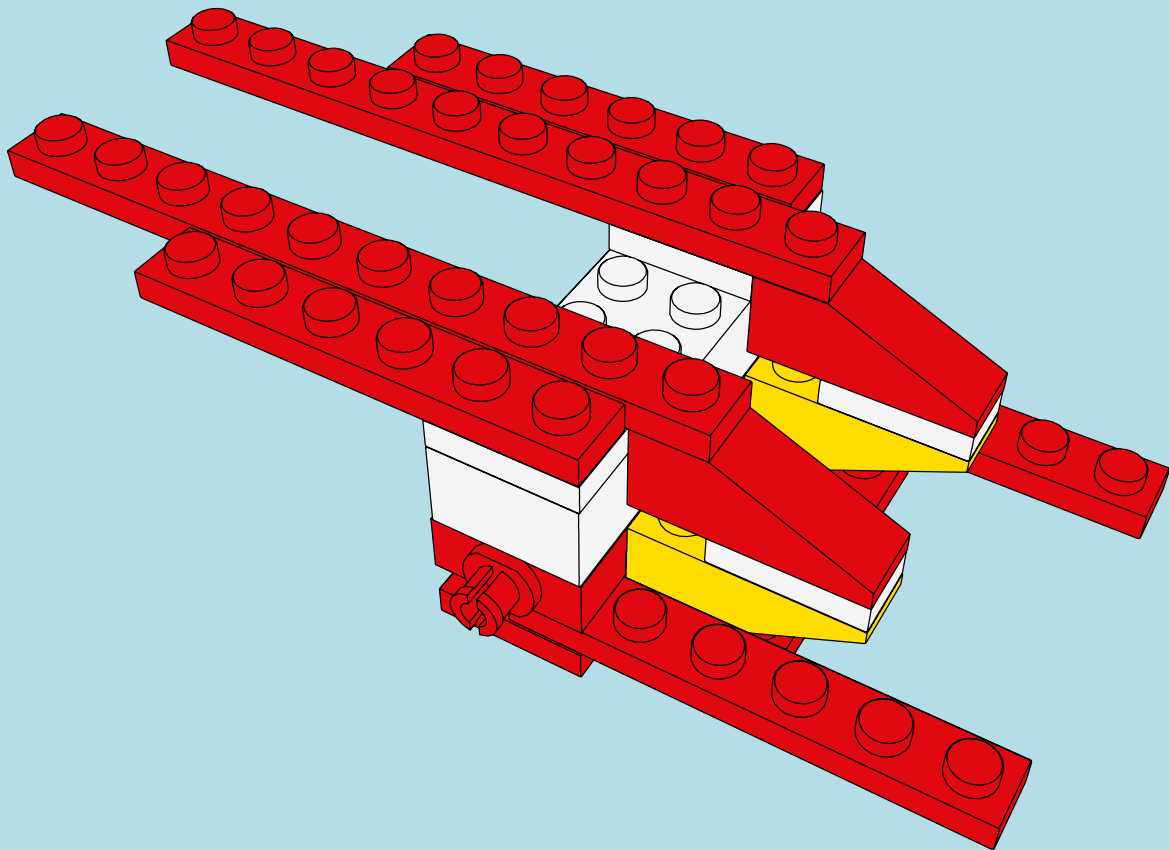

LASER PEGS

MODELS
12 IN 1
MODÈLES

SNOWBERGER OFFY
www.LaserPegs.com/12011

WARNING: CHOKING HAZARD-
Small parts. Not for children under 3 yrs.
Do not submerge in water.

ATTENTION: DANGER DE SUFFOCATION-
Petits éléments. Ne convient pas aux enfants de
moins de trois ans. Ne pas immerger le jeu dans l'eau.

1

2

1

2

x2

3

1

1 a

x2

2

3

x1

x2

4

6

7