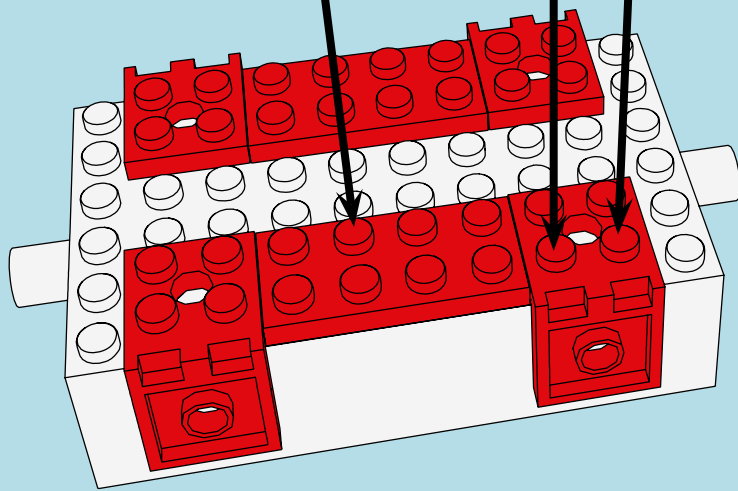

LASER PEGS

MODELS
12 IN 1
MODÈLES

SNOWBERGER OFFY
www.LaserPegs.com/12011

WARNING: CHOKING HAZARD-
Small parts. Not for children under 3 yrs.
Do not submerge in water.

ATTENTION: DANGER DE SUFFOCATION-
Petits éléments. Ne convient pas aux enfants de
moins de trois ans. Ne pas immerger le jeu dans l'eau.

1

2

1

2

x2

3

1

1 a

x2

2

3

x1

x2

4

6

7