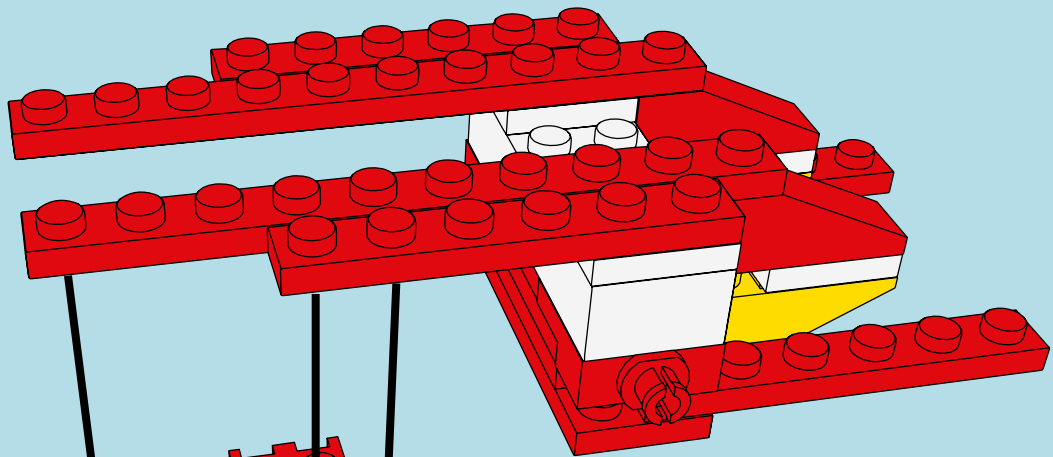

LASER PEGS

MODELS
12 IN 1
MODÈLES

SNOWBERGER OFFY
www.LaserPegs.com/12011

WARNING: CHOKING HAZARD-
Small parts. Not for children under 3 yrs.
Do not submerge in water.

ATTENTION: DANGER DE SUFFOCATION-
Petits éléments. Ne convient pas aux enfants de
moins de trois ans. Ne pas immerger le jeu dans l'eau.

1

2

1

2

x2

3

1

1 a

x2

2

3

x1

x2

4

6

7