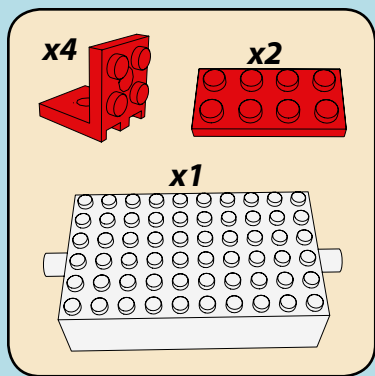

LASER PEGS

MODELS
12 IN 1
MODÈLES

SNOWBERGER OFFY
www.LaserPegs.com/12011

WARNING: CHOKING HAZARD-
Small parts. Not for children under 3 yrs.
Do not submerge in water.

ATTENTION: DANGER DE SUFFOCATION-
Petits éléments. Ne convient pas aux enfants de
moins de trois ans. Ne pas immerger le jeu dans l'eau.

1

2

1

2

x2

3

1

1 a

x2

2

3

x1

x2

4

6

7