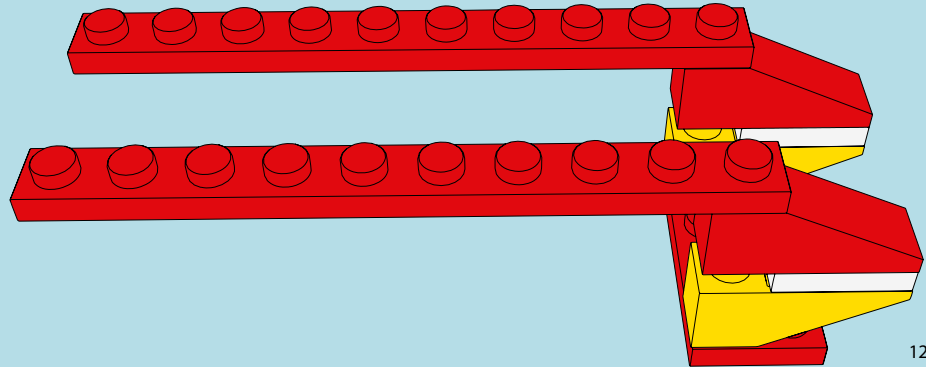

LASER PEGS

MODELS
12 IN 1
MODÈLES

SNOWBERGER OFFY
www.LaserPegs.com/12011

WARNING: CHOKING HAZARD-
Small parts. Not for children under 3 yrs.
Do not submerge in water.

ATTENTION: DANGER DE SUFFOCATION-
Petits éléments. Ne convient pas aux enfants de
moins de trois ans. Ne pas immerger le jeu dans l'eau.

1

2

1

2

x2

3

1

1 a

x2

2

3

x1

x2

4

6

7