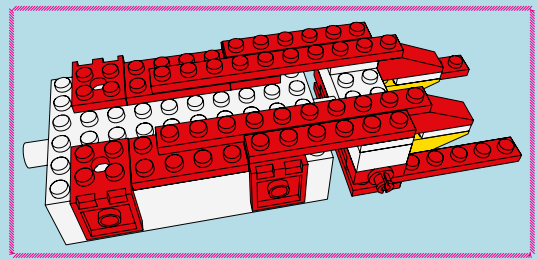

LASER PEGS

MODELS
12 IN 1
MODÈLES

SNOWBERGER OFFY
www.LaserPegs.com/12011

WARNING: CHOKING HAZARD-
Small parts. Not for children under 3 yrs.
Do not submerge in water.

ATTENTION: DANGER DE SUFFOCATION-
Petits éléments. Ne convient pas aux enfants de
moins de trois ans. Ne pas immerger le jeu dans l'eau.

1

2

1

2

x2

3

1

1 a

x2

2

3

x1

x2

4

6

7