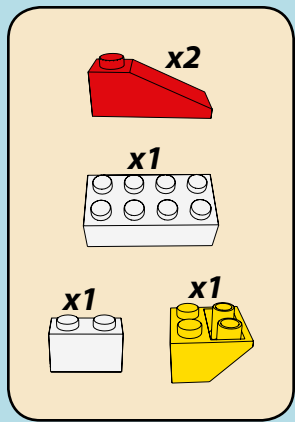

LASER PEGS

MODELS
12 IN 1
MODÈLES

SNOWBERGER OFFY
www.LaserPegs.com/12011

WARNING: CHOKING HAZARD-
Small parts. Not for children under 3 yrs.
Do not submerge in water.

ATTENTION: DANGER DE SUFFOCATION-
Petits éléments. Ne convient pas aux enfants de
moins de trois ans. Ne pas immerger le jeu dans l'eau.

1

2

1

2

x2

3

1

1 a

x2

2

3

x1

x2

4

6

7