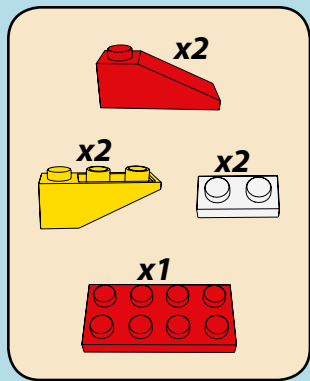

LASER PEGS

MODELS
12 IN 1
MODÈLES

SNOWBERGER OFFY
www.LaserPegs.com/12011

WARNING: CHOKING HAZARD-
Small parts. Not for children under 3 yrs.
Do not submerge in water.

ATTENTION: DANGER DE SUFFOCATION-
Petits éléments. Ne convient pas aux enfants de
moins de trois ans. Ne pas immerger le jeu dans l'eau.

1

2

1

2

x2

3

1

1 a