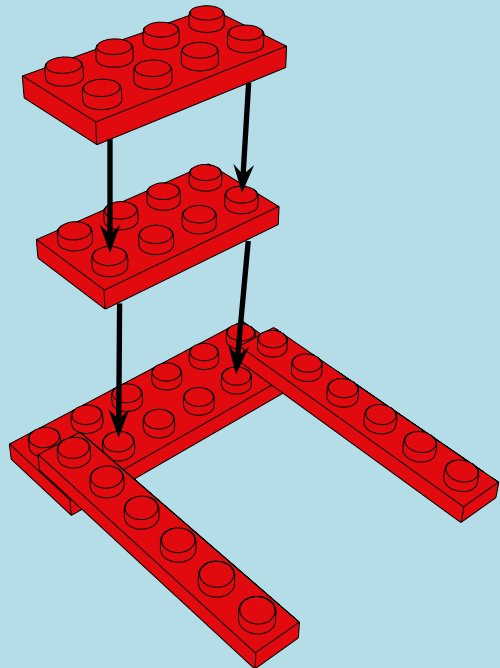

LASER PEGS

MODELS
12 IN 1
MODÈLES

SNOWBERGER OFFY
www.LaserPegs.com/12011

WARNING: CHOKING HAZARD-
Small parts. Not for children under 3 yrs.
Do not submerge in water.

ATTENTION: DANGER DE SUFFOCATION-
Petits éléments. Ne convient pas aux enfants de
moins de trois ans. Ne pas immerger le jeu dans l'eau.

1

2

1

2

x2

3

1

1 a