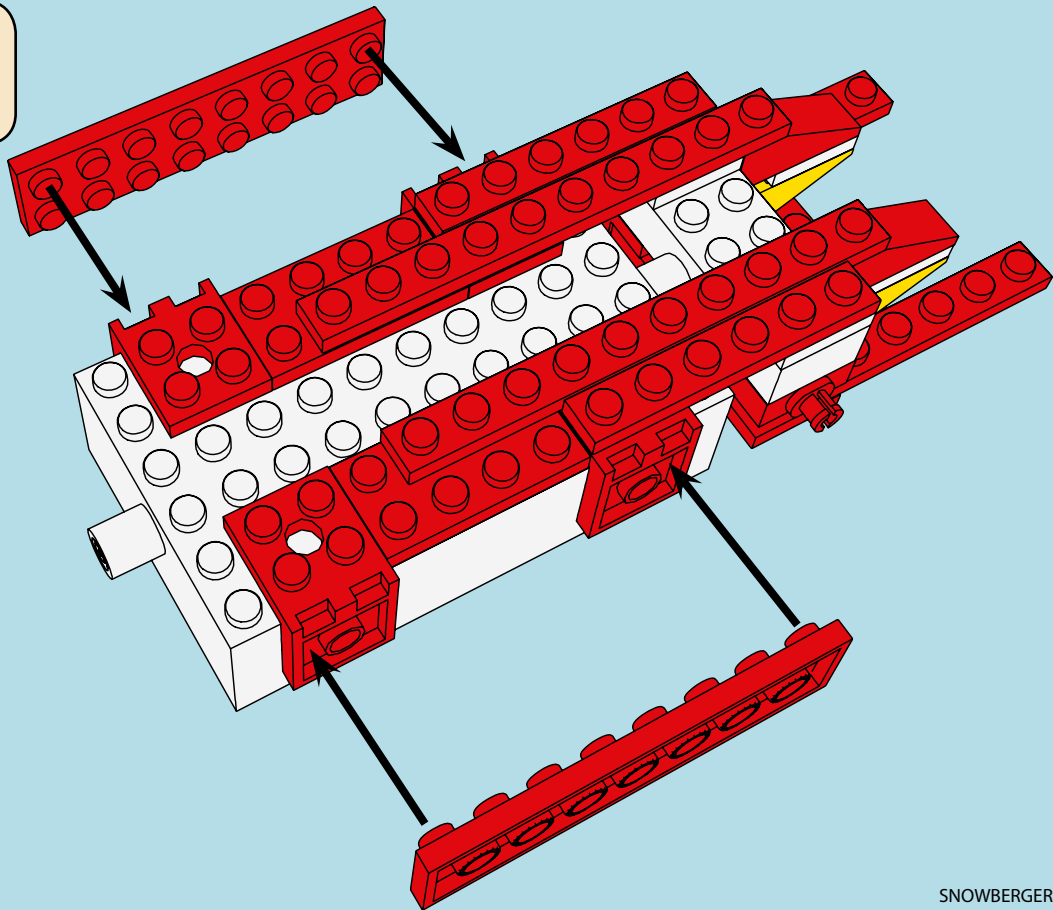

LASER PEGS

MODELS
12 IN 1
MODÈLES

SNOWBERGER OFFY
www.LaserPegs.com/12011

WARNING: CHOKING HAZARD-
Small parts. Not for children under 3 yrs.
Do not submerge in water.

ATTENTION: DANGER DE SUFFOCATION-
Petits éléments. Ne convient pas aux enfants de
moins de trois ans. Ne pas immerger le jeu dans l'eau.

1

2

1

2

x2

3

1

1 a

x2

2

3

x1

x2

4

6

7