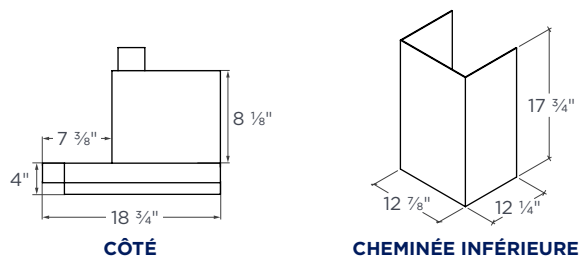

DESSIN TECHNIQUE