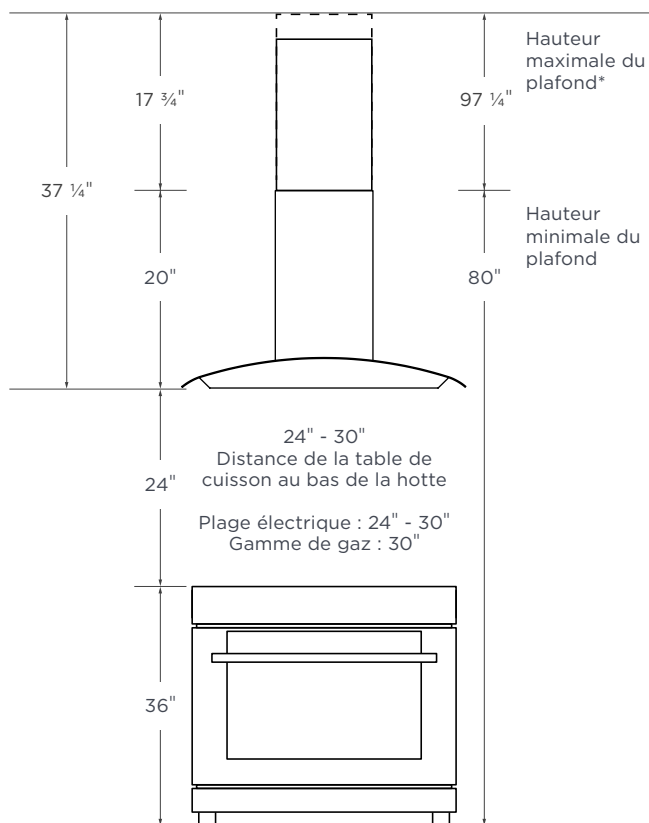

GUIDE DE HAUTEUR DU PLAFOND

*Cette plage de hauteurs représente les hauteurs maximales et minimales standard. Une extension supplémentaire (CHE016) nécessite un achat séparé.

SPÉCIFICATIONS

TAILLES	30" | 36"
STYLE	Montage mural
RECIRCULATION	Oui (filtres à charbon requis)
FONCTION DE NETTOYAGE	—
NIVEAU DE BRUIT	1,5 à 7,0 sones
BLANC PUR	Chaud / 3 000 Kelvin
LUMENS	110
AMPOULE	3 W DEL (intégrée)
INTENSITÉ LUMINEUSE	2 niveaux
FONCTION DE RETARD	Oui
CONTRÔLE	Écran tactile
SÉLECTIONS DE VITESSE	3 niveaux
PARTICULARITÉS	Recirculation / Filtres à chicane sans danger pour le lave-vaisselle

STYLE DE CUISSON	Robuste
DÉBIT D'AIR ÉQUIVALENT	900 PCM
FLUX D'AIR DE LABORATOIRE	450 PCM
VENTILATION DU HAUT	6" rond
VENTILATION ARRIÈRE	—
MOTOR	Simple
AMPÉRAGE	1,2
PUISSANCE	144
TENSION	120
CONNEXION	Prise murale
POIDS BRUT, LB.	30": 48 | 36": 52
POIDS NET, LB.	30": 42 | 36": 44
DIMENSIONS (LxPxH)	30": 29 1/2" x 18 3/4" x 20" - 37 1/4" 36": 35 1/2" x 18 3/4" x 20" - 37 1/4"