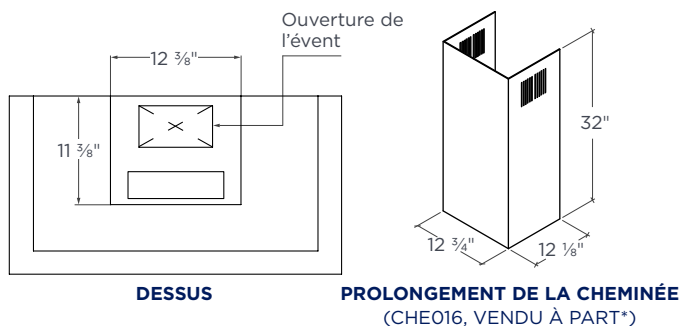

DESSIN TECHNIQUE