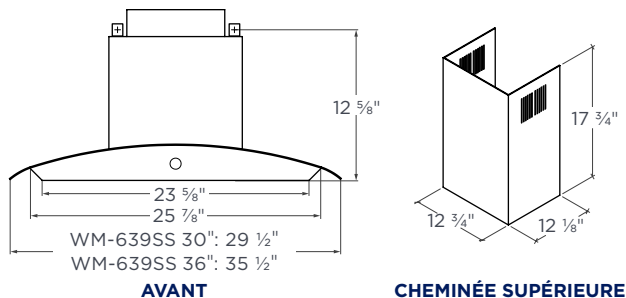

DESSIN TECHNIQUE