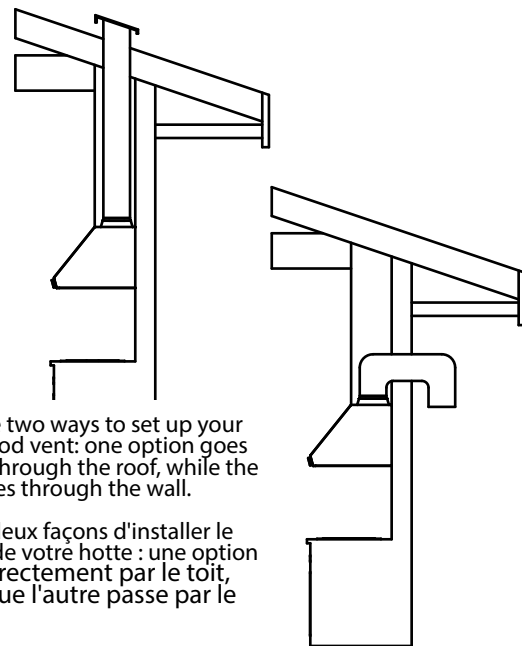

PRODUCT & CUTOUT DIMENSIONS DIMENSIONS DU PRODUIT ET DES DÉCOUPES

Model/Modèle:FRHWM5009-30

PRODUCT DIMENSIONS - DIMENSIONS DU PROUIT

29 3/4"

23 5/8" (MIN)
27 9/16" (MAX)

11 15/16"

There are two ways to set up your range hood vent: one option goes straight through the roof, while the other goes through the wall.

Il existe deux façons d'installer le conduit de votre hotte : une option passe directement par le toit, tandis que l'autre passe par le mur.