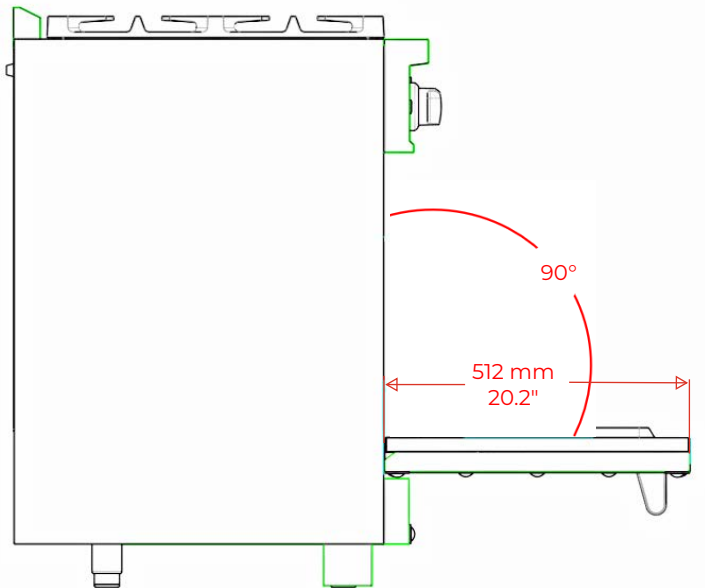

# PRODUCT & CUTOUT DIMENSIONS DIMENSIONS DU PRODUIT ET DES DÉCOUPES

Model/Modèle: FFSGS6199-36CPWHT | FFSGS6199-36CPBLK

## PRODUCT DIMENSIONS - DIMENSIONS DU PROUIT

# CUTOUT DIMENSIONS - DIMENSIONS DES DÉCOUPES