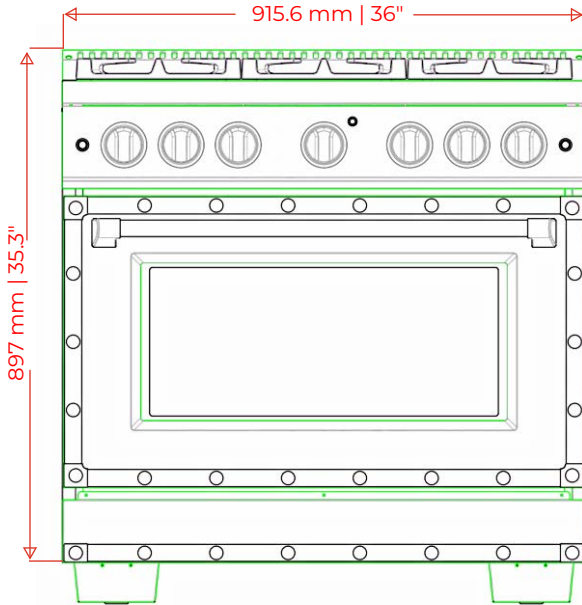

# PRODUCT & CUTOUT DIMENSIONS DIMENSIONS DU PRODUIT ET DES DÉCOUPES

Model/Modèle: FFSGS6199-36CPWHT | FFSGS6199-36CPBLK

## PRODUCT DIMENSIONS - DIMENSIONS DU PROUIT

# CUTOUT DIMENSIONS - DIMENSIONS DES DÉCOUPES