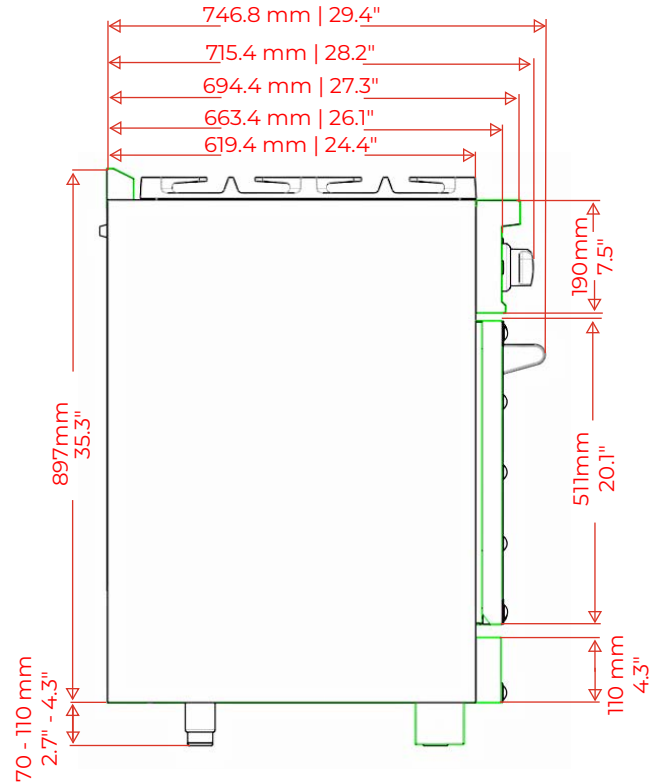

# PRODUCT & CUTOUT DIMENSIONS DIMENSIONS DU PRODUIT ET DES DÉCOUPES

Model/Modèle: FFSGS6199-36CPWHT | FFSGS6199-36CPBLK

## PRODUCT DIMENSIONS - DIMENSIONS DU PROUIT

# CUTOUT DIMENSIONS - DIMENSIONS DES DÉCOUPES