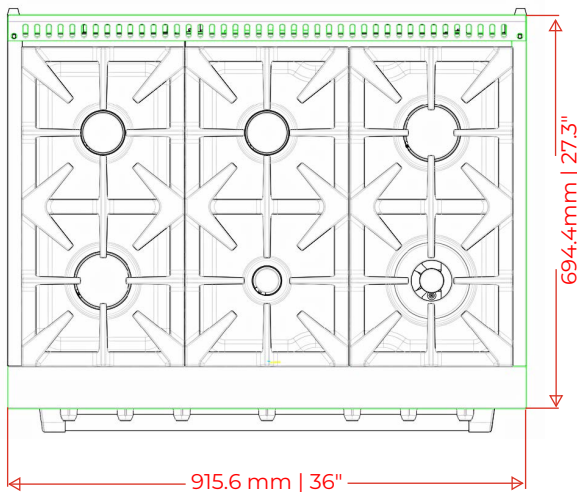

# PRODUCT & CUTOUT DIMENSIONS DIMENSIONS DU PRODUIT ET DES DÉCOUPES

Model/Modèle: FFSGS6199-36CPWHT | FFSGS6199-36CPBLK

## PRODUCT DIMENSIONS - DIMENSIONS DU PROUIT

# CUTOUT DIMENSIONS - DIMENSIONS DES DÉCOUPES