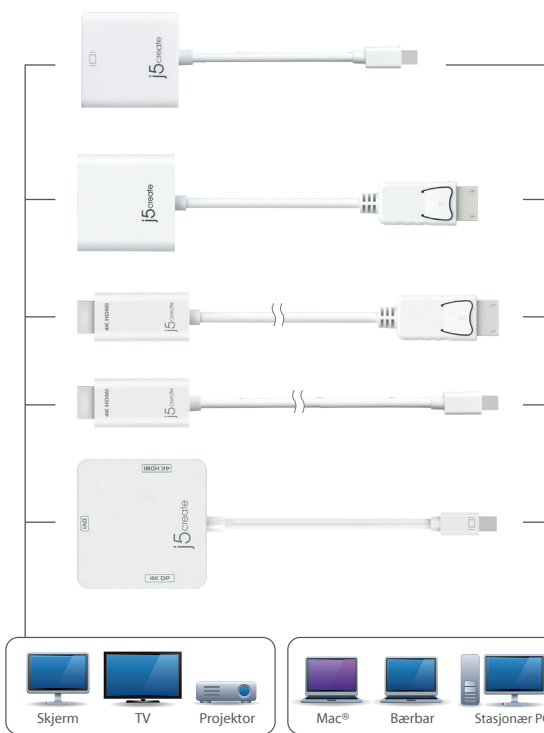

Norsk

- DP™++ dobbel modus mini DisplayPort™-adapter
  JDA132/152 (1920x1080 ved 60 Hz) JDA159 (4K ved 30 Hz)
- Aktiv mini DisplayPort™-konvertering
  JDA112 (1920x1200 ved 60 Hz)
- DP™++ dobbel modus DisplayPort™-adapter
  JDA134/154 (1920x1080 ved 60 Hz)
- Aktiv DisplayPort™-konvertering
  JDA114 (1920x1200 ved 60 Hz) JDA158 (4K ved 60 Hz)
- JDC158
  DP™++ dobbel modus DisplayPort™-kabel 4K ved 30 Hz
- JDC159
  DP™++ dobbel modus mini DisplayPort™-kabel 4K ved 30 Hz
- JDA173
  DP™++ dobbel modus mini DisplayPort™-adapter
  DisplayPort™ 4K ved 60 Hz; HDMI™ 4K ved 30 Hz;
  DVI 1920x1080 ved 60 Hz