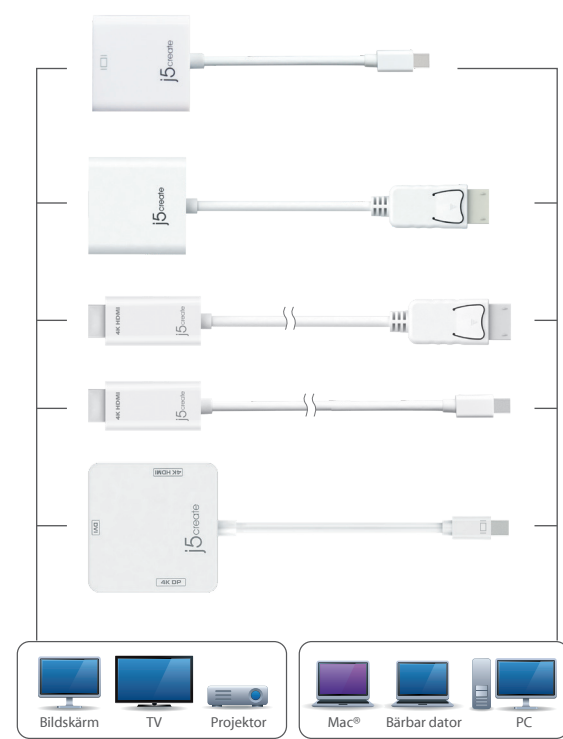

Svensk

- DP™++ Dual Mode Mini DisplayPort™-adapter
  JDA132/152 (1920x1080 @60Hz) JDA159 (4K @30Hz)
- Aktiv mini DisplayPort™-konvertering
  JDA112 (1920x1200 @60Hz)
- DP™++ Dual Mode DisplayPort™-adapter
  JDA134/154 (1920x1080 @60Hz)
- Aktiv DisplayPort™-konvertering
  JDA114 (1920x1200 @60Hz) JDA158 (4K @60Hz)
- JDC158
  DP™++ Dual Mode DisplayPort™-kabel 4K @30Hz
- JDC159
  DP™++ Dual Mode mini DisplayPort™-kabel 4K @30Hz
- JDA173
  DP™++ Dual Mode mini DisplayPort™-adapter
  DisplayPort™ 4K @60Hz; HDMI™ 4K @30Hz ;
  DVI 1920x1080 @60Hz