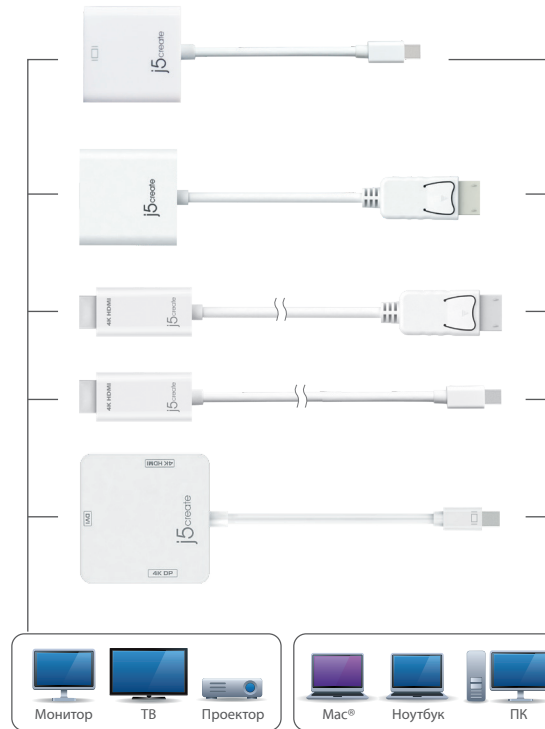

Magyar

- DP™++ Kettős üzemmódú Mini DisplayPort™ Adapter
  JDA132/152 (1920x1080 @60Hz) / JDA159 (4K @30Hz)
- Aktiv mini DisplayPort™ átalakítás
  JDA112 (1920x1200 @60Hz)
- DP™++ Kettős üzemmódú DisplayPort™ adapter
  JDA134/154 (1920x1080 @60Hz)
- Aktiv DisplayPort™ átalakítás
  JDA114 (1920x1200 @60Hz) / JDA158 (4K @60Hz)
- JDC158
  DP™++ Kettős üzemmódú DisplayPort™-kábel 4K @30Hz
- JDC159
  DP™++ Kettős üzemmódú DisplayPort™-kábel 4K @30Hz
- JDA173
  DP™++ Kettős üzemmódú Mini DisplayPort™ Adapter
  DisplayPort™ 4K @60Hz; HDMI™ 4K @30Hz;
  DVI 1920x1080 @60Hz

簡中文

- DP™++ Dual Mode Mini DisplayPort™ Adapter
  JDA132/152 (1920x1080 @60Hz) JDA159 (4K @30Hz)
- Active mini DisplayPort™ conversion
  JDA112 (1920x1200 @60Hz)
- DP™++ Dual Mode DisplayPort™ Adapter
  JDA134/154 (1920x1080 @60Hz)
- Active DisplayPort™ conversion
  JDA114 (1920x1200 @60Hz) JDA158 (4K @60Hz)
- JDC158
  DP™++ Dual Mode DisplayPort™ Cable 4K @30Hz
- JDC159
  DP™++ Dual Mode mini DisplayPort™ Cable 4K @30Hz
- JDA173
  DP™++ Dual Mode mini DisplayPort™ Adapter
  DisplayPort™ 4K @60Hz; HDMI™ 4K @30Hz;
  DVI 1920x1080 @60Hz