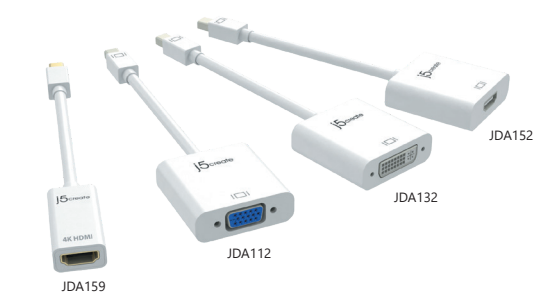

mini DisplayPort™ Adapter

DisplayPort™ Adapter

mini DisplayPort™ & DisplayPort™ Cable

mini DisplayPort™ Adapter

Connect either a DisplayPort™, HDMI™ or DVI output. Only connect one output at a time.

English