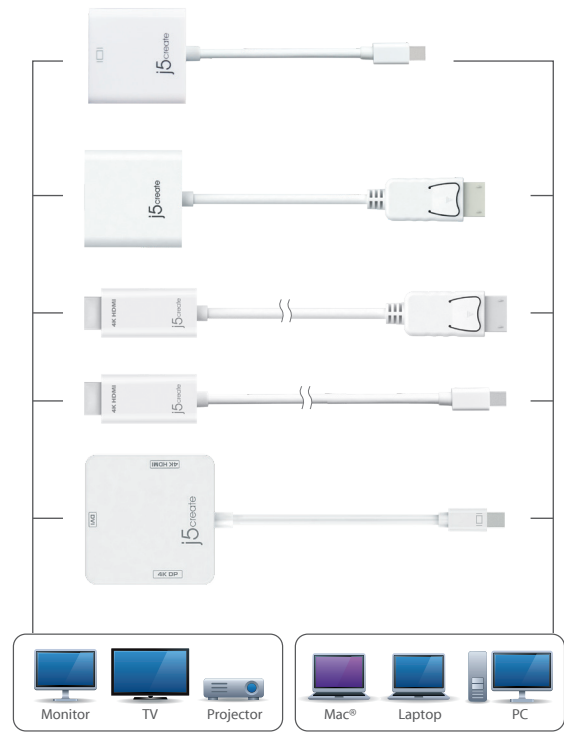

Italiano

- Adattatore DP™++ Dual Mode Mini DisplayPort™
  JDA132/152 (1920x1080 @60Hz) JDA159 (4K @30Hz)
- Conversione mini DisplayPort™ attiva
  JDA112 (1920x1200 @60Hz)
- Adattatore DisplayPort™ Dual Mode DP™++
  JDA134/154 (1920x1080 @60Hz)
- Conversione DisplayPort™ attiva
  JDA114 (1920x1200 @60Hz) JDA158 (4K @60Hz)
- JDC158
  Cavo DP™++ Dual Mode DisplayPort™ 4K a 30 Hz
- JDC159
  Cavo DP™++ Dual Mode mini DisplayPort™ 4K a 30 Hz
- JDA173
  Adattatore mini DisplayPort™ a doppia modalità DP™++
  DisplayPort™ 4K a 60 Hz; HDMI™ 4K a 30 Hz ;
  DVI 1920x1080 @60Hz