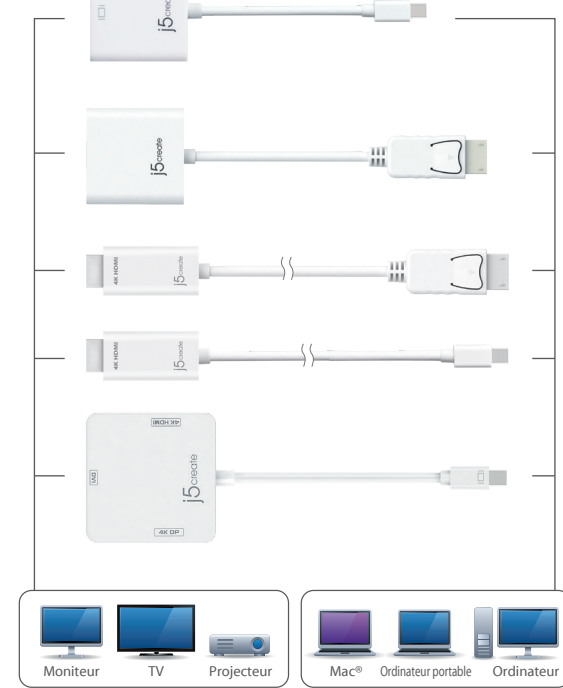

Français

- Adaptateur Mini DisplayPort™ double mode DP™++
  JDA132/152 (1 920 x 1 080 à 60 Hz) JDA159 (4K à 30 Hz)
- Conversion mini DisplayPort™ active
  JDA112 (1920x1200 @ 60Hz)
- Adaptateur DisplayPort™ double mode DP™++
  JDA134/154 (1920x1080 @ 60Hz)
- Conversion DisplayPort™ active
  JDA114 (1 920 x 1 200 @ 60 Hz) JDA158 (4K à 60 Hz)
- JDC158
  Câble DisplayPort™ double mode DP™++ 4K à 30 Hz
- JDC159
  Câble mini DisplayPort™ double mode DP™++ 4K à 30 Hz
- JDA173
  Adaptateur mini DisplayPort™ double mode DP™++
  DisplayPort™ 4K @ 60 Hz ; HDMI™ 4K @30Hz ;
  DVI 1920x1080 @ 60Hz