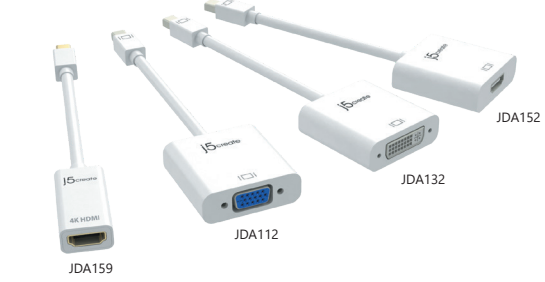

mini DisplayPort™ переходник