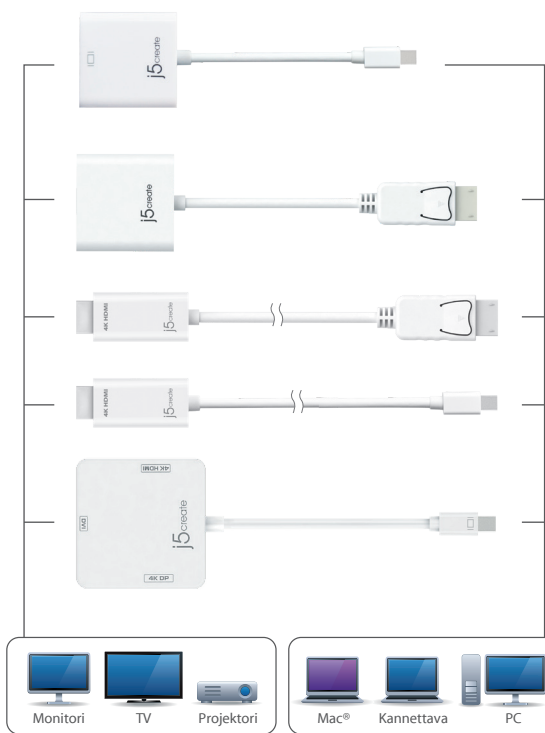

Suomi

- DP™++ Dual Mode Mini DisplayPort™ -sovitin
  JDA132/152 (1920x1080 @60Hz) JDA159 (4K @30Hz)
- Aktiivinen mini DisplayPort™ -muunto
  JDA112 (1920x1200 @ 60 Hz)
- DP™++ Dual Mode DisplayPort™ -sovitin
  JDA134/154 (1920x1080 @ 60 Hz)
- Aktiivinen DisplayPort™ -muunto
  JDA114 (1920x1200 @ 60 Hz) JDA158 (4K @ 60 Hz)
- JDC158
  DP™++ Dual Mode DisplayPort™ -kaapeli 4K @ 30 Hz
- JDC159
  DP™++ Dual Mode mini DisplayPort™ -kaapeli 4K @ 30 Hz
- JDA173
  DP™++ Dual Mode mini DisplayPort™ -sovitin
  DisplayPort™ 4K @ 60 Hz; HDMI™ 4K @ 30 Hz;
  DVI 1920x1080 @ 60 Hz

мини DisplayPort™ переходник

Подключите один из трёх интерфейсов:
DisplayPort, HDMI™ или DVI.
Одновременно можно подключить
только один интерфейс.