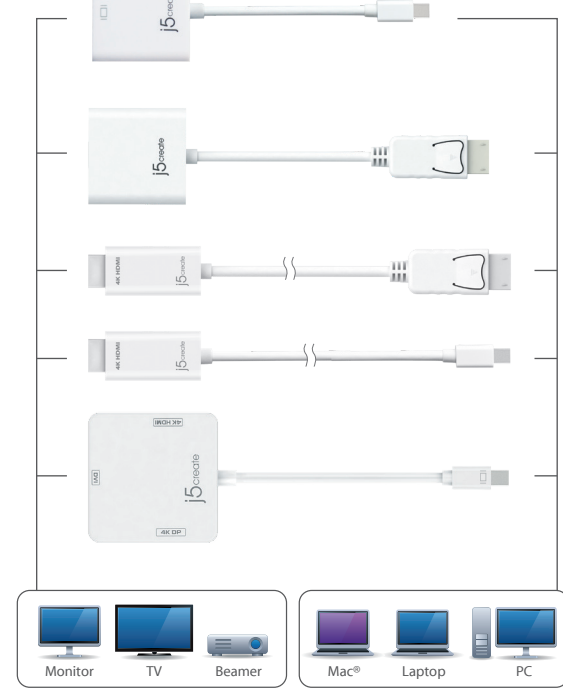

Deutsch

- DP™++ Dual Mode Mini DisplayPort™-Adapter
  JDA132/152 (1920 x 1080 @ 60 Hz) JDA159 (4K @ 30 Hz)
- Aktive Mini DisplayPort™-Konvertierung
  JDA112 (1920 x 1200 @ 60 Hz)
- DP™++ Dual Mode DisplayPort™-Adapter
  JDA134/154 (1920 x 1080 @ 60 Hz)
- Aktive DisplayPort™-Konvertierung
  JDA114 (1920 x 1200 @ 60 Hz) JDA158 (4K @ 60 Hz)
- JDC158
  DP™++ Dual Mode DisplayPort™ Kabel 4K @30Hz
- JDC159
  DP™++ Dual-Modus-Mini-DisplayPort™-Kabel 4K @30Hz
- JDA173
  DP™++ Dual-Modus-Mini-DisplayPort™-Adapter
  DisplayPort™ 4K @ 60 Hz; HDMI™ 4K @ 30 Hz;
  DVI 1920 x 1080 @ 60 Hz