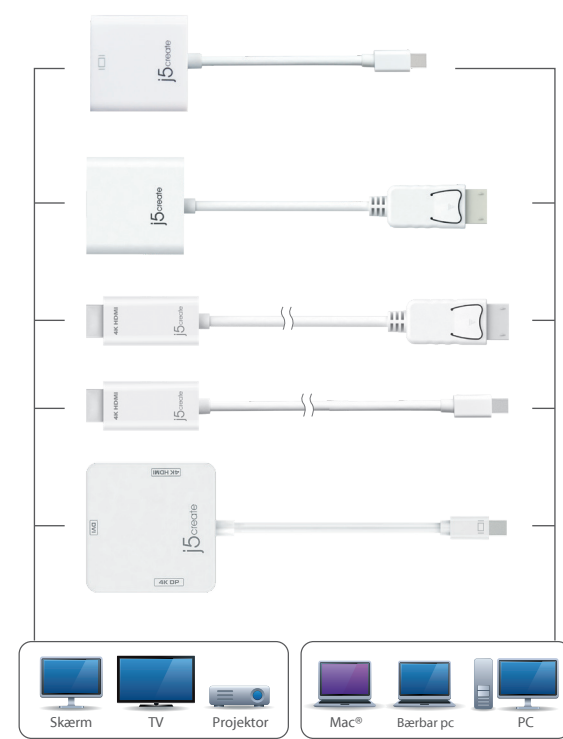

Dansk

- DP™++ Dual Mode Mini DisplayPort™-adapter
  JDA132/152 (1920x1080 med 60Hz) JDA159 (4K med 30Hz)
- Konvertering til aktiv mini DisplayPort™
  JDA112 (1920x1200 med 60Hz)
- DP™++ Dual Mode DisplayPort™-adapter
  JDA134/154 (1920x1080 med 60Hz)
- Konvertering til aktiv DisplayPort™
  JDA114 (1920x1200 med 60Hz) JDA158 (4K med 60Hz)
- JDC158
  DP™++ Dual Mode DisplayPort™-kabel 4K med 30Hz
- JDC159
  DP™++ Dual Mode mini DisplayPort™-kabel 4K med 30Hz
- JDA173
  DP™++ Dual Mode mini DisplayPort™-adapter
  DisplayPort™ 4K med 60Hz; HDMI™ 4K med 30Hz;
  DVI 1920x1080 med 60Hz