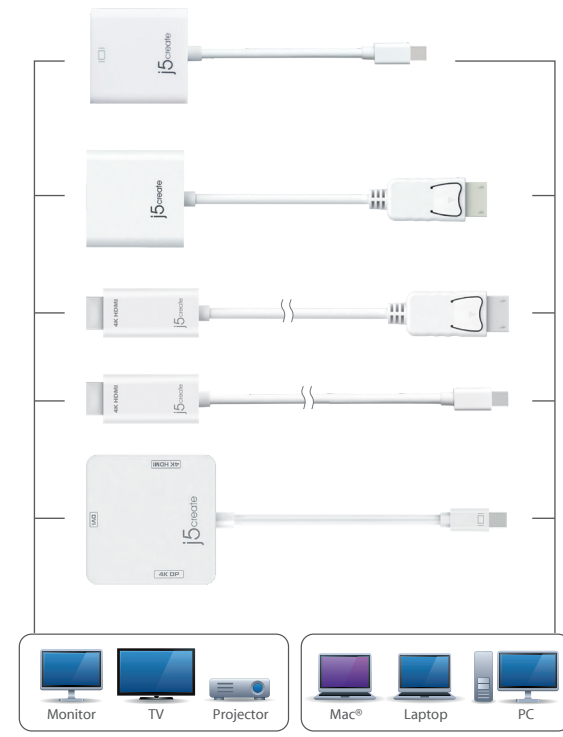

Español

- Adaptador Mini DisplayPort™ de modo dual DP™++
  JDA132/152 (1920x1080 @ 60 Hz) JDA159 (4K @ 30 Hz)
- Conversión mini DisplayPort™ activa
  JDA112 (1920x1200 @ 60 Hz)
- Adaptador DisplayPort™ de modo dual DP™++
  JDA134/154 (1920x1080 @60Hz)
- Conversión DisplayPort™ activa
  JDA114 (1920x1200 @ 60 Hz) JDA158 (4K @ 60 Hz)
- JDC158
  Cable DisplayPort™ de modo dual DP™++ 4K a 30 Hz
- JDC159
  Cable mini DisplayPort™ de modo dual DP™++ 4K @ 30 Hz
- JDA173
  Adaptador mini DisplayPort™ de modo dual DP™++
  DisplayPort™ 4K @ 60 Hz; HDMI™ 4K a 30 Hz;
  DVI 1920x1080 @ 60 Hz