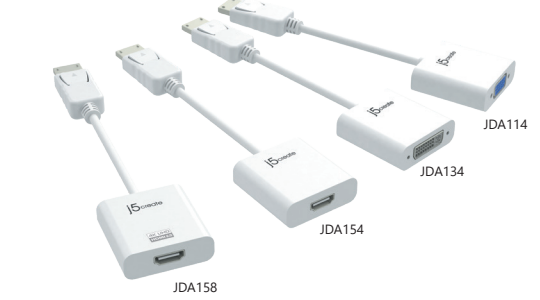

mini DisplayPort™ Adapter

DisplayPort™ Adapter

mini DisplayPort™ & DisplayPort™ Cable

mini DisplayPort™ Adapter

Connect either a DisplayPort™, HDMI™ or DVI output. Only connect one output at a time.

English