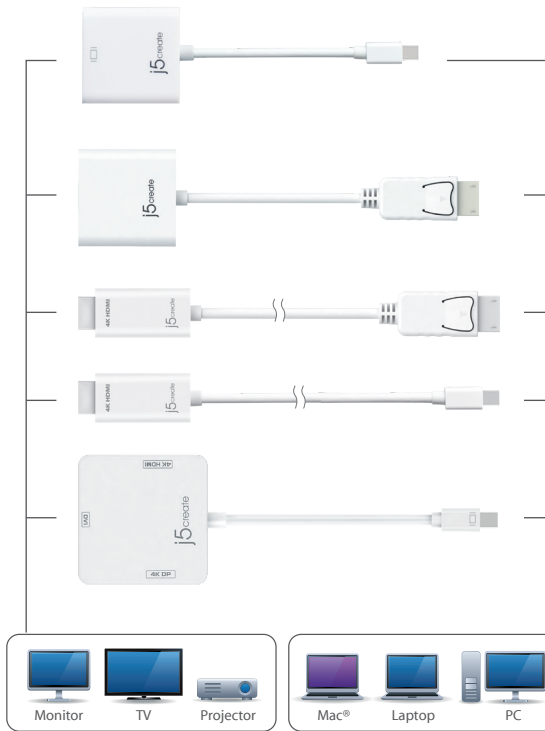

Norsk

- DP™++ dobbel modus mini DisplayPort™-adapter
  JDA132/152 (1920x1080 ved 60 Hz) JDA159 (4K ved 30 Hz)
- Aktiv mini DisplayPort™-konvertering
  JDA112 (1920x1200 ved 60 Hz)
- DP™++ dobbel modus DisplayPort™-adapter
  JDA134/154 (1920x1080 ved 60 Hz)
- Aktiv DisplayPort™-konvertering
  JDA114 (1920x1200 ved 60 Hz) JDA158 (4K ved 60 Hz)
- JDC158
  DP™++ dobbel modus DisplayPort™-kabel 4K ved 30 Hz
- JDC159
  DP™++ dobbel modus mini DisplayPort™-kabel 4K ved 30 Hz
- JDA173
  DP™++ dobbel modus mini DisplayPort™-adapter
  DisplayPort™ 4K ved 60 Hz; HDMI™ 4K ved 30 Hz;
  DVI 1920x1080 ved 60 Hz

mini DisplayPort™ переходник

DisplayPort™ переходник

日本語

- DP™++ Dual Mode Mini DisplayPort™ Adapter
  JDA132/152 (1920x1080 @60Hz) JDA159 (4K @30Hz)
- Active mini DisplayPort™ conversion
  JDA112 (1920x1200 @60Hz)
- DP™++ Dual Mode DisplayPort™ Adapter
  JDA134/154 (1920x1080 @60Hz)
- Active DisplayPort™ conversion
  JDA114 (1920x1200 @60Hz) JDA158 (4K @60Hz)
- JDC158
  DP™++ Dual Mode DisplayPort™ Cable 4K @30Hz
- JDC159
  DP™++ Dual Mode mini DisplayPort™ Cable 4K @30Hz
- JDA173
  DP™++ Dual Mode mini DisplayPort™ Adapter
  DisplayPort™ 4K @60Hz; HDMI™ 4K @30Hz;
  DVI 1920x1080 @60Hz

Suomi

- DP™++ Dual Mode Mini DisplayPort™ -sovitin
  JDA132/152 (1920x1080 @60Hz) JDA159 (4K @30Hz)
- Aktiivinen mini DisplayPort™ -muunto
  JDA112 (1920x1200 @ 60 Hz)
- DP™++ Dual Mode DisplayPort™ -sovitin
  JDA134/154 (1920x1080 @ 60 Hz)
- Aktiivinen DisplayPort™ -muunto
  JDA114 (1920x1200 @ 60 Hz) JDA158 (4K @ 60 Hz)
- JDC158
  DP™++ Dual Mode DisplayPort™ -kaapeli 4K @ 30 Hz
- JDC159
  DP™++ Dual Mode mini DisplayPort™ -kaapeli 4K @ 30 Hz
- JDA173
  DP™++ Dual Mode mini DisplayPort™ -sovitin
  DisplayPort™ 4K @ 60 Hz; HDMI™ 4K @ 30 Hz;
  DVI 1920x1080 @ 60 Hz

мини DisplayPort™ переходник