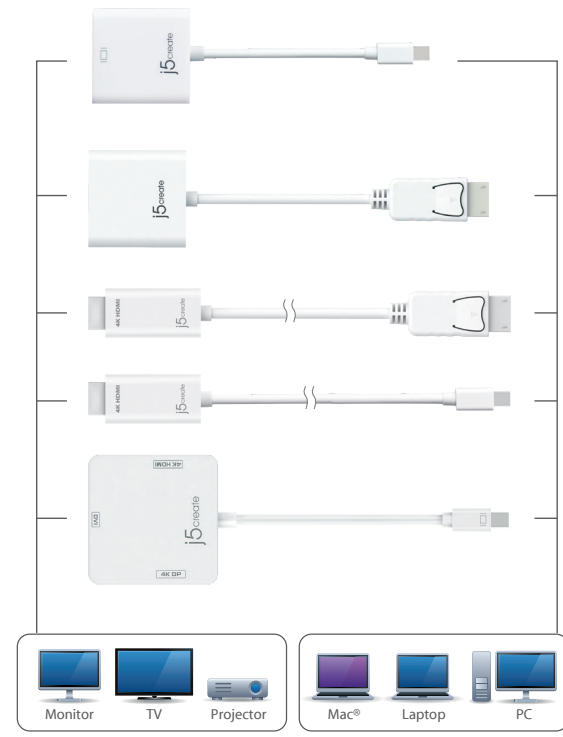

Dutch

- DP™++ Dual Mode Mini DisplayPort™-adapter
  JDA132/152 (1920x1080 @60Hz) JDA159 (4K @30Hz)
- Actieve mini DisplayPort™-conversie
  JDA112 (1920x1200 @60Hz)
- DP™++ Dual Mode DisplayPort™-adapter
  JDA134/154 (1920x1080 @60Hz)
- Actieve DisplayPort™-conversie
  JDA114 (1920x1200 @60Hz) JDA158 (4K @60Hz)
- JDC158
  DP™++ Dual Mode DisplayPort™-kabel 4K @30Hz
- JDC159
  DP™++ Dual Mode mini DisplayPort™-kabel 4K @30Hz
- JDA173
  DP™++ Dual Mode mini DisplayPort™-adapter
  DisplayPort™ 4K @60Hz ; HDMI™ 4K @30Hz ;
  DVI 1920x1080 @60Hz