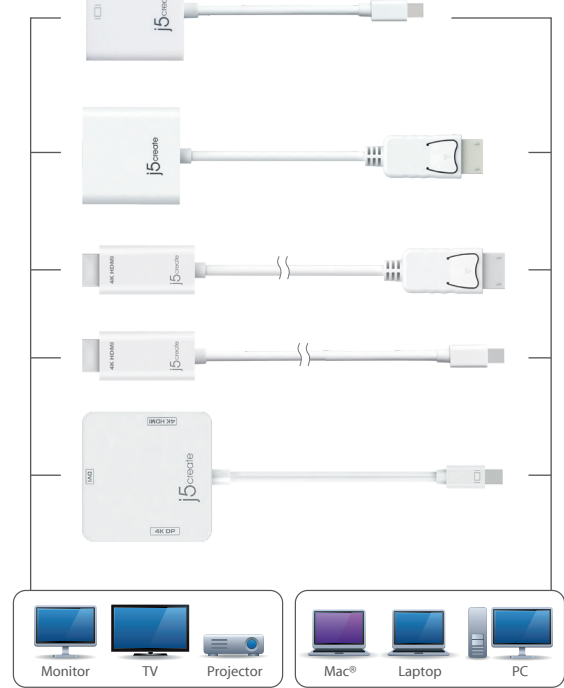

English

- DP™++ Dual Mode Mini DisplayPort™ Adapter
  JDA132/152 (1920x1080 @60Hz) JDA159 (4K @30Hz)
- Active mini DisplayPort™ conversion
  JDA112 (1920x1200 @60Hz)
- DP™++ Dual Mode DisplayPort™ Adapter
  JDA134/154 (1920x1080 @60Hz)
- Active DisplayPort™ conversion
  JDA114 (1920x1200 @60Hz) JDA158 (4K @60Hz)
- JDC158
  DP™++ Dual Mode DisplayPort™ Cable 4K @30Hz
- JDC159
  DP™++ Dual Mode mini DisplayPort™ Cable 4K @30Hz
- JDA173
  DP™++ Dual Mode mini DisplayPort™ Adapter
  DisplayPort™ 4K @60Hz; HDMI™ 4K @30Hz;
  DVI 1920x1080 @60Hz