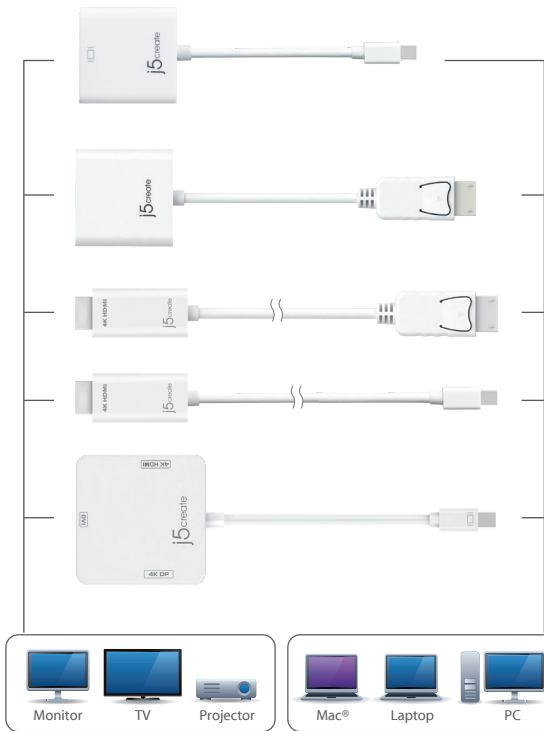

Norsk

- DP™++ dobbel modus mini DisplayPort™-adapter
  JDA132/152 (1920x1080 ved 60 Hz) JDA159 (4K ved 30 Hz)
- Aktiv mini DisplayPort™-konvertering
  JDA112 (1920x1200 ved 60 Hz)
- DP™++ dobbel modus DisplayPort™-adapter
  JDA134/154 (1920x1080 ved 60 Hz)
- Aktiv DisplayPort™-konvertering
  JDA114 (1920x1200 ved 60 Hz) JDA158 (4K ved 60 Hz)
- JDC158
  DP™++ dobbel modus DisplayPort™-kabel 4K ved 30 Hz
- JDC159
  DP™++ dobbel modus mini DisplayPort™-kabel 4K ved 30 Hz
- JDA173
  DP™++ dobbel modus mini DisplayPort™-adapter
  DisplayPort™ 4K ved 60 Hz; HDMI™ 4K ved 30 Hz;
  DVI 1920x1080 ved 60 Hz

mini DisplayPort™ переходник

DisplayPort™ переходник

日本語

- DP™++ Dual Mode Mini DisplayPort™ Adapter
  JDA132/152 (1920x1080 @60Hz) JDA159 (4K @30Hz)
- Active mini DisplayPort™ conversion
  JDA112 (1920x1200 @60Hz)
- DP™++ Dual Mode DisplayPort™ Adapter
  JDA134/154 (1920x1080 @60Hz)
- Active DisplayPort™ conversion
  JDA114 (1920x1200 @60Hz) JDA158 (4K @60Hz)
- JDC158
  DP™++ Dual Mode DisplayPort™ Cable 4K @30Hz
- JDC159
  DP™++ Dual Mode mini DisplayPort™ Cable 4K @30Hz
- JDA173
  DP™++ Dual Mode mini DisplayPort™ Adapter
  DisplayPort™ 4K @60Hz; HDMI™ 4K @30Hz;
  DVI 1920x1080 @60Hz

Suomi

- DP™++ Dual Mode Mini DisplayPort™ -sovitin
  JDA132/152 (1920x1080 @60Hz) JDA159 (4K @30Hz)
- Aktiivinen mini DisplayPort™ -muunto
  JDA112 (1920x1200 @ 60 Hz)
- DP™++ Dual Mode DisplayPort™ -sovitin
  JDA134/154 (1920x1080 @ 60 Hz)
- Aktiivinen DisplayPort™ -muunto
  JDA114 (1920x1200 @ 60 Hz) JDA158 (4K @ 60 Hz)
- JDC158
  DP™++ Dual Mode DisplayPort™ -kaapeli 4K @ 30 Hz
- JDC159
  DP™++ Dual Mode mini DisplayPort™ -kaapeli 4K @ 30 Hz
- JDA173
  DP™++ Dual Mode mini DisplayPort™ -sovitin
  DisplayPort™ 4K @ 60 Hz; HDMI™ 4K @ 30 Hz;
  DVI 1920x1080 @ 60 Hz

мини DisplayPort™ переходник