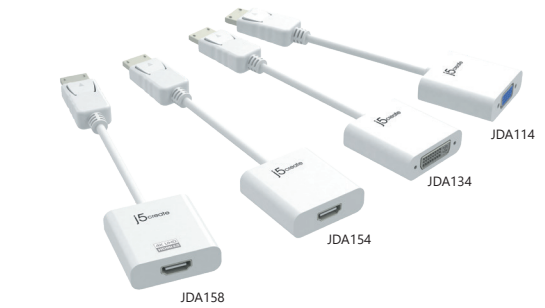

DisplayPort™ переходник

日本語

- DP™++ Dual Mode Mini DisplayPort™ Adapter
  JDA132/152 (1920x1080 @60Hz) JDA159 (4K @30Hz)
- Active mini DisplayPort™ conversion
  JDA112 (1920x1200 @60Hz)
- DP™++ Dual Mode DisplayPort™ Adapter
  JDA134/154 (1920x1080 @60Hz)
- Active DisplayPort™ conversion
  JDA114 (1920x1200 @60Hz) JDA158 (4K @60Hz)
- JDC158
  DP™++ Dual Mode DisplayPort™ Cable 4K @30Hz
- JDC159
  DP™++ Dual Mode mini DisplayPort™ Cable 4K @30Hz
- JDA173
  DP™++ Dual Mode mini DisplayPort™ Adapter
  DisplayPort™ 4K @60Hz; HDMI™ 4K @30Hz;
  DVI 1920x1080 @60Hz