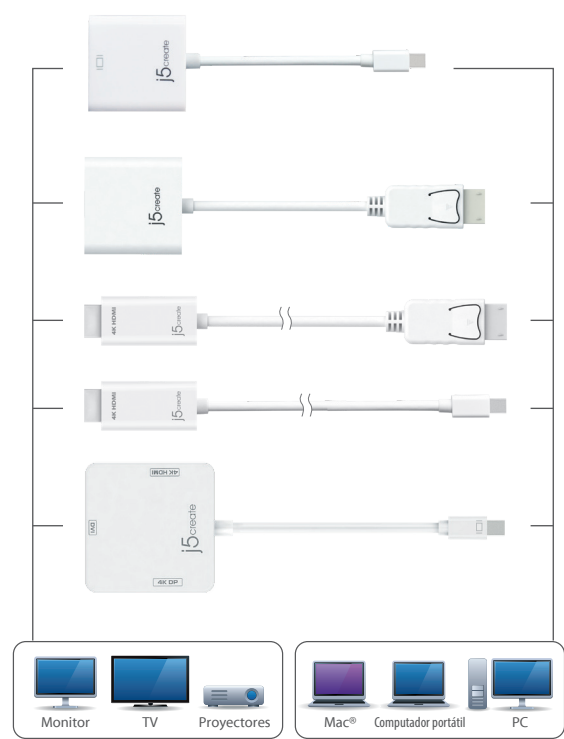

Portuguese

- Adaptador Mini DisplayPort™ de modo duplo DP™++
  JDA132/152 (1920x1080 @ 60Hz) JDA159 (4K @30Hz)
- Conversão mini DisplayPort™ ativa
  JDA112 (1920x1200 @60Hz)
- Adaptador DP™++ Dual Mode DisplayPort™
  JDA134/154 (1920x1080 @60Hz)
- Conversão Active DisplayPort™
  JDA114 (1920x1200 @ 60Hz) JDA158 (4K @60Hz)
- JDC158
  Cabo DP™++ Dual Mode DisplayPort™ 4K @30Hz
- JDC159
  Cabo DP™++ Dual Mode mini DisplayPort™ 4K @30Hz
- JDA173
  Adaptador Mini DisplayPort™ de modo duplo DP™++
  DisplayPort™ 4K @60Hz; HDMI™ 4K @30Hz;
  DVI 1920x1080 @60Hz